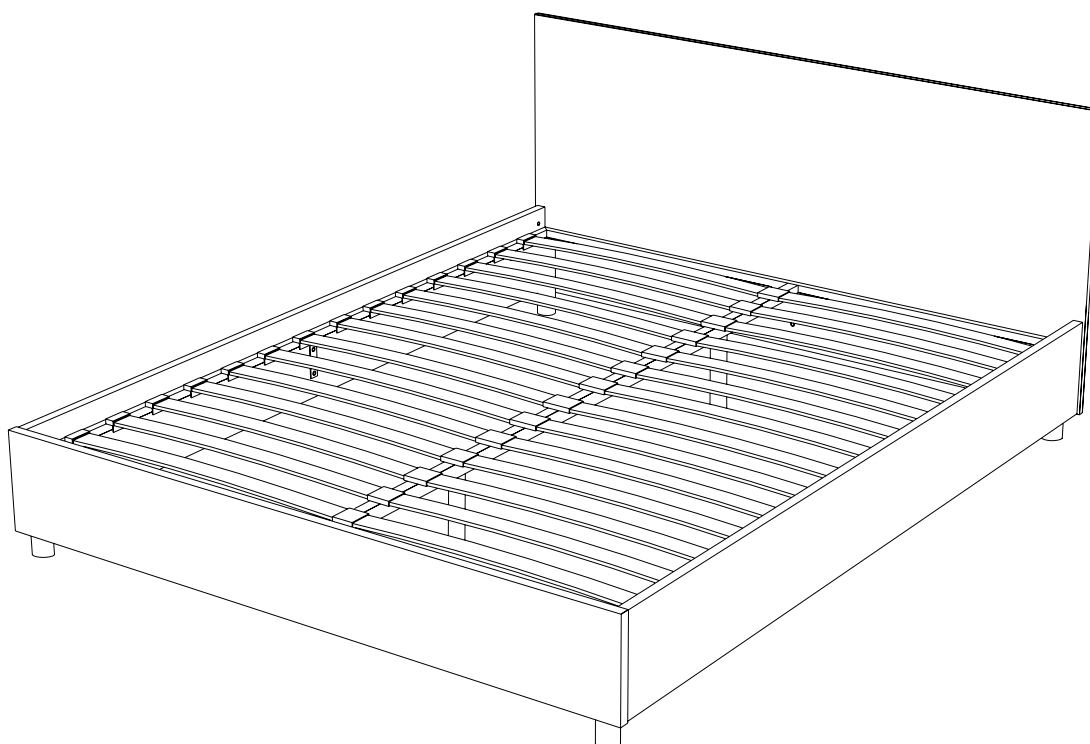

askona

ТЕРРИТОРИЯ ЗДОРОВОГО СНА

**Инструкция
по сборке кровати
Story/Стори
204x146x86/204x166x86/204x186x86**

ТР ТС 025/2012 ГОСТ 16371-2014
Декларация о соответствии ЕАЭС N RU Д-РУ.РА01.В.75420/21
от 17.09.2021 г., действительна до 16.09.2024 г. включительно

Для сборки вам понадобится:

	Крестовая отвертка
	Молоток
	Шурупверт
	Сверло \varnothing 7 мм

**Комплектовочная ведомость кровать
Story (Стори)
204x146x86/204x166x86/204x186x86**

Номер упаковки	Наименование упаковки	Маркировка детали	Наименование детали, размер в мм	Количество деталей в упаковке, шт.	Изображение
1/2	Упаковка FR Кровать Story 146*79*2/ 166*79*2/ 186*79*2	FR 1	<i>Изголовье кровати 1464*783*16/1664*783*16/1864*783*16</i>	1	
			<i>Паспорт по эксплуатации</i>	1	
2/2	Упаковка SL/SR Кровать Story 200*25*8	SL 1	<i>Царга кровати левая 2000*242*25</i>	1	
		SR 1	<i>Царга кровати правая 2000*242*25</i>	1	
		FR 2	<i>Изножье кровати 1454*246*25/1654*246*25/1854*246*25</i>	1	
			<i>Пакет фурнитуры</i>	1	
			<i>Инструкция по сборке</i>	1	
	Пакет фурнитуры	FCE016	<i>Шток эксцентрика евровинт 34мм</i>	4	
		FCE019	<i>Эксцентрик для плит 16мм</i>	4	
		FCE032	<i>Стяжка-бочонок под шлиц для плит толщиной от 25 мм</i>	4	
		FMP004	<i>Винт M6*50 DIN 7420</i>	4	
		FOP005	<i>Шкант 8*30</i>	8	
		FFD017	<i>Заглушка самоклеющаяся D17, цвет</i>	6	
		FMP072	<i>Винт M6*30 DIN 7420</i>	6	
		FMP074	<i>Винт 6*14 DIN 7985</i>	24	
		FOP044	<i>Полка металлическая 50*100*25</i>	4	
		FOS007	<i>Подпятник самокл фетр D17 чрн</i>	4	

*** Декоративная Накладка Line Story (Лайн Стори)**

Номер упаковки	Наименование упаковки	Маркировка детали	Наименование детали, размер в мм	Количество деталей в упаковке, шт.
1/1	Упаковка Накладка Line Кровать Story *-опция (поставляется отдельно)	FR 4	<i>Декоративная Накладка Line Story 161*1460*46/161*1660*46/161*1860*46</i>	2