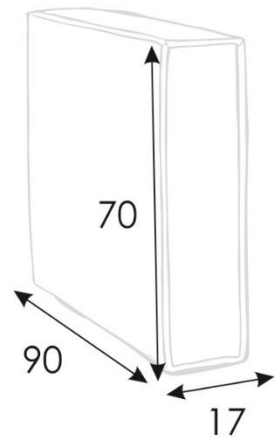

# Модульный диван Hero (Хироу)

Базовые элементы:

\*подлокотник также является спинкой

Подлокотник Hero

Пуф Hero

Кресло Неро без подлокотников

Кресло Неро с подлокотниками