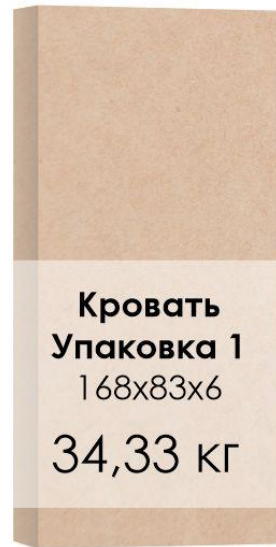

Кровать Ofelia Lux
с шириной спального места 140/160/180 см

Кровать Ofelia Lux
с шириной спального места 140 см

Ofelia Lux 200x140 cm

Кровать Ofelia Lux
с шириной спального места 160 см

Ofelia Lux 200x160 cm

Кровать Ofelia Lux
с шириной спального места 180 см

Ofelia Lux 200x180 cm