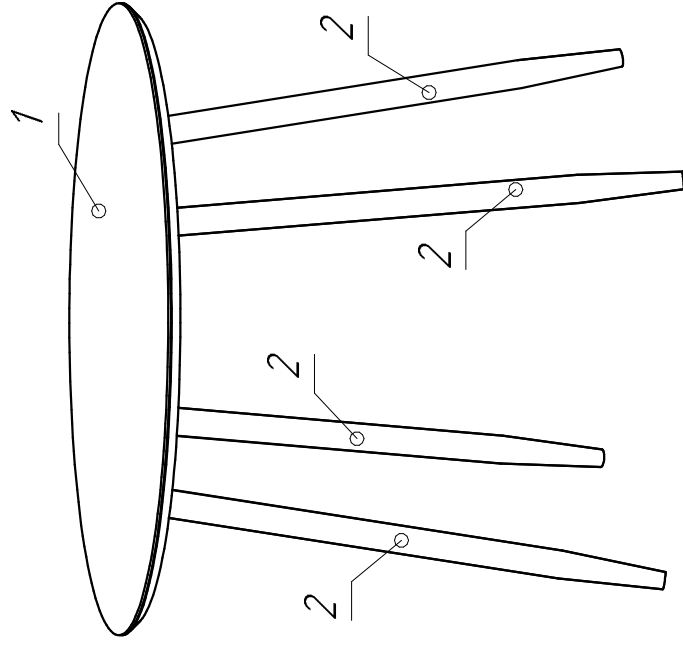

	10 мин.
Поз. Наименование	Размеры Кол.
1 Столешница	D=900/D=1000 1
2 Опора	H=740мм 4

Стол АБИЛИН D=900/D=1000

Производитель оставляет за собой право вносить изменения в конструкцию, технические характеристики и комплектацию изделия без предварительного уведомления

Комплектующие:

16	1
A	B
