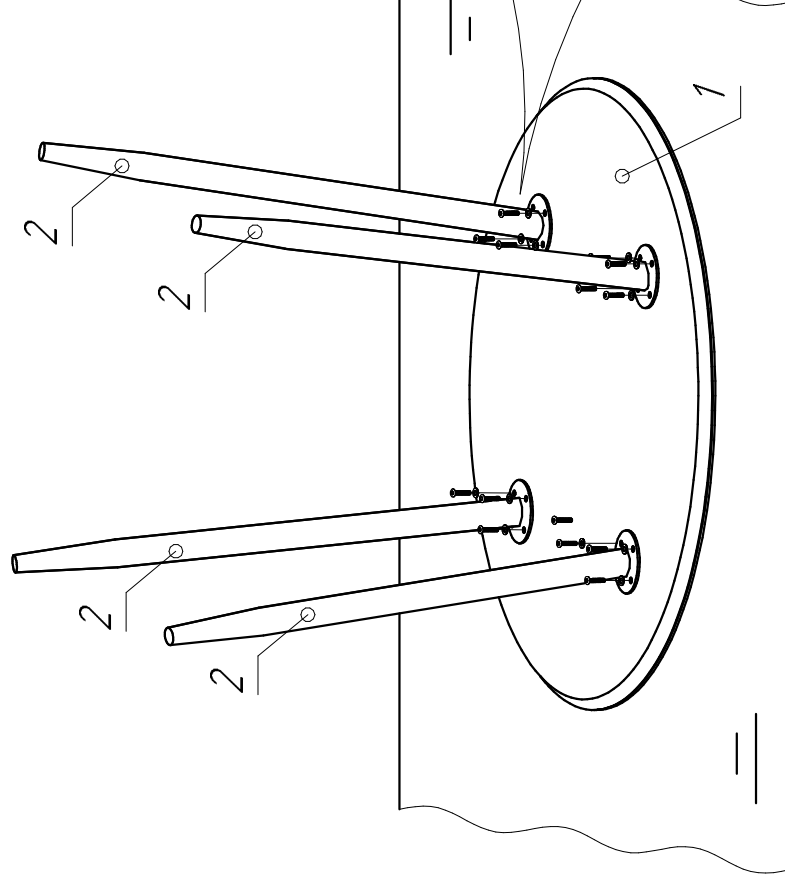

	10 мин.
Поз. Наименование	Размеры Кол.
1 Столешница	D=900/D=1000 1
2 Опора	H=740мм 4

Стол АБИЛИН D=900/D=1000

Производитель оставляет за собой право вносить изменения в конструкцию, технические характеристики и комплектацию изделия без предварительного уведомления

Комплектующие:

16	1
A	B
