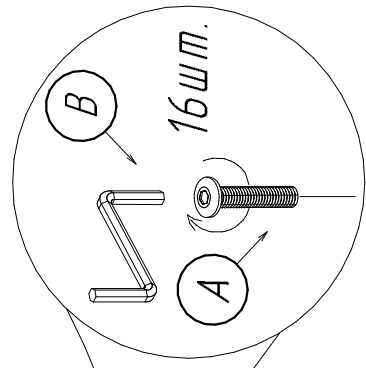

	10 мин.
Поз. Наименование	Размеры Кол.
1 Столешница	D=900/D=1000 1
2 Опора	H=740мм 4

Стол АБИЛИН D=900/D=1000

Производитель оставляет за собой право вносить изменения в конструкцию, технические характеристики и комплектацию изделия без предварительного уведомления

Комплектующие:

16	1
A	B
