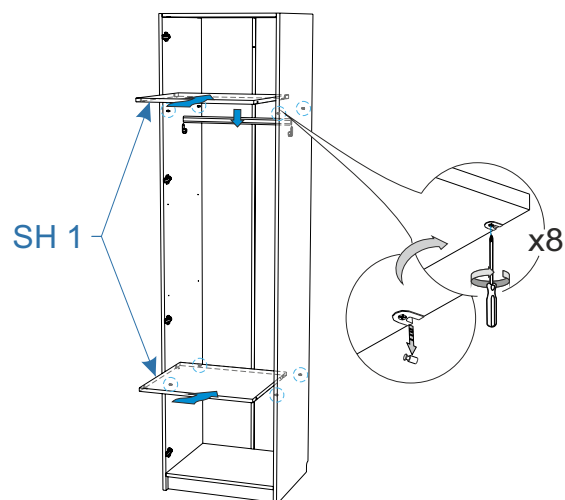

* все не задействованные технологические отверстия и фурнитуру закрыть заглушками

Комплектовочная ведомость шкаф однодверный Noble (Нобл) 570x2240x530

Номер упаковки	Наименование упаковки	Маркировка детали	Наименование детали, размер в мм	Количество деталей в упаковке, шт.	Изображение	
3/4	Упаковка фурнитуры Шкаф однодверный Noble 35*22*15	FFD017	Заглушка самоклеющаяся Д17, цвет	4	*	
		FOP037	Ключ шестигранный Z-образный	1		
		FOP032	Подвеска угол 5,1-Ж, СТ 127 с крепежем цинк	2		
		FCE025	Стяжка межсекционная d 5 мм (29+15)	2		
		FMP066	Металлический дюбель для пустотел. констр. М5*37/8	2	**	
		FMP067	Цанга латунная М6	2	**	
		FMP064	Шайба 6 DIN 9021 увелич.	2	**	
		FMP068	Болт М6*40 DIN 933	2	**	
		FMP062	Дюбель д/пб 10*60	2	**	
		FMP059	Шуруп 6*60 острый, шестигр, цинк, «Глухарь»	2	**	
			Инструкция по сборке	1		
			Паспорт по эксплуатации	1		
4/4	Упаковка Двери Шкаф однодверный Noble 217*57*2	FR 1	Фасад 2166*566*16	1		
		БК 1	Задняя стенка 2152*552*3	1		

* все не задействованные технологические отверстия и фурнитуру закрыть заглушками

** специализированный крепеж (выбирается в зависимости от материала стены)

1.

2.

3.

10.

11.

12.

16.

** специализированный крепеж (выбирается в зависимости от материала стены)

17.