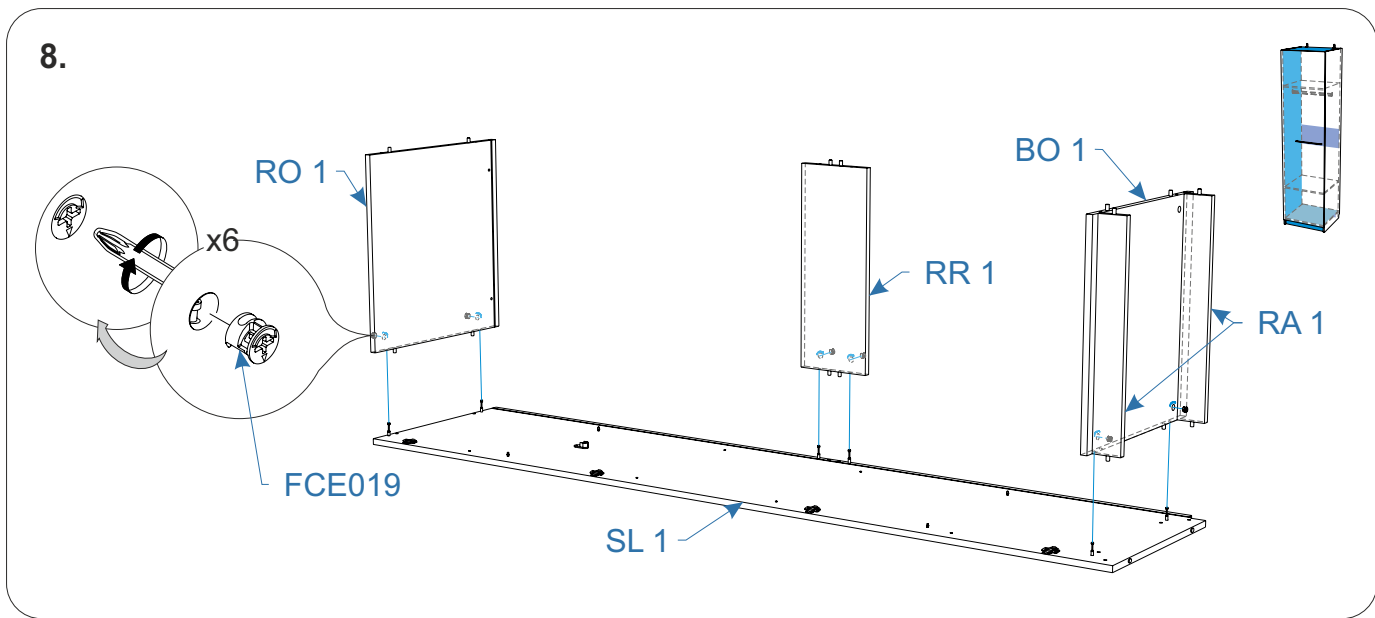

* все не задействованные технологические отверстия и фурнитуру закрыть заглушками

Комплектовочная ведомость шкаф однодверный Noble (Нобл) 570x2240x530

Номер упаковки	Наименование упаковки	Маркировка детали	Наименование детали, размер в мм	Количество деталей в упаковке, шт.	Изображение	
3/4	Упаковка фурнитуры Шкаф однодверный Noble 35*22*15	FFD017	Заглушка самоклеющаяся Д17, цвет	4	*	
		FOP037	Ключ шестигранный Z-образный	1		
		FOP032	Подвеска угол 5,1-Ж, СТ 127 с крепежем цинк	2		
		FCE025	Стяжка межсекционная d 5 мм (29+15)	2		
		FMP066	Металлический дюбель для пустотел. констр. М5*37/8	2	**	
		FMP067	Цанга латунная М6	2	**	
		FMP064	Шайба 6 DIN 9021 увелич.	2	**	
		FMP068	Болт М6*40 DIN 933	2	**	
		FMP062	Дюбель д/пб 10*60	2	**	
		FMP059	Шуруп 6*60 острый, шестигр, цинк, «Глухарь»	2	**	
			Инструкция по сборке	1		
			Паспорт по эксплуатации	1		
4/4	Упаковка Двери Шкаф однодверный Noble 217*57*2	FR 1	Фасад 2166*566*16	1		
		БК 1	Задняя стенка 2152*552*3	1		

* все не задействованные технологические отверстия и фурнитуру закрыть заглушками

** специализированный крепеж (выбирается в зависимости от материала стены)

1.

2.

3.

10.

11.

12.

16.

** специализированный крепеж (выбирается в зависимости от материала стены)

17.