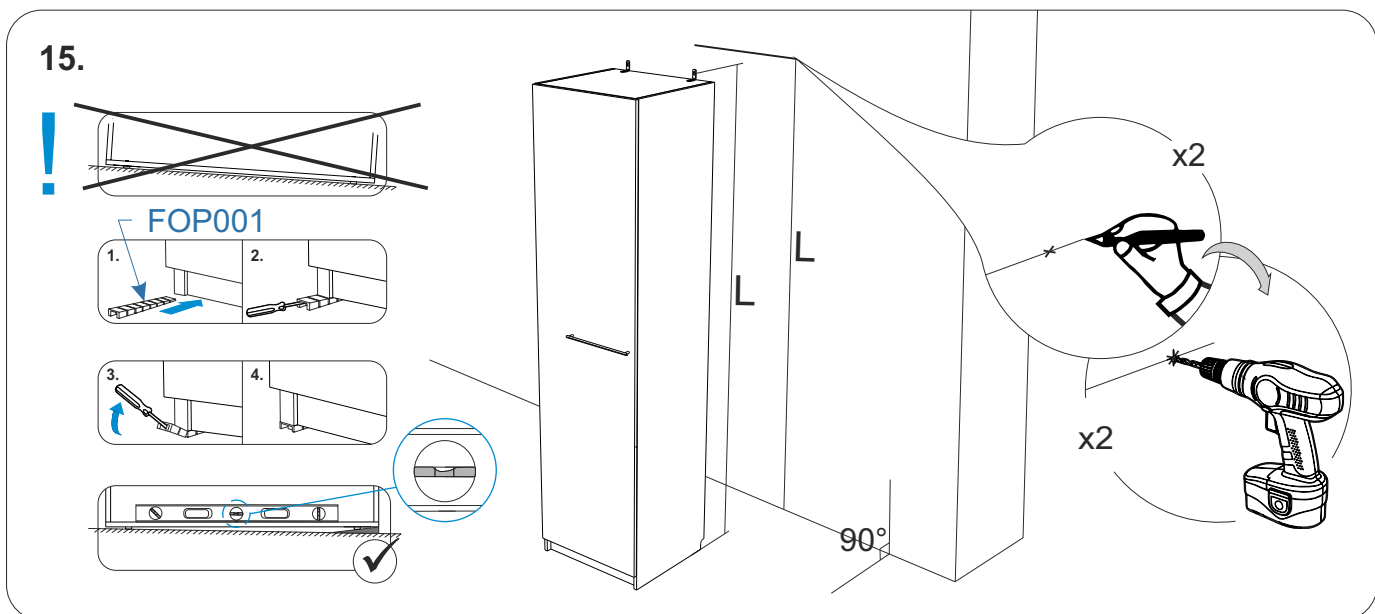

* все не задействованные технологические отверстия и фурнитуру закрыть заглушками

Комплектовочная ведомость шкаф однодверный Noble (Нобл) 570x2240x530

Номер упаковки	Наименование упаковки	Маркировка детали	Наименование детали, размер в мм	Количество деталей в упаковке, шт.	Изображение	
3/4	Упаковка фурнитуры Шкаф однодверный Noble 35*22*15	FFD017	Заглушка самоклеющаяся Д17, цвет	4	*	
		FOP037	Ключ шестигранный Z-образный	1		
		FOP032	Подвеска угол 5,1-Ж, СТ 127 с крепежем цинк	2		
		FCE025	Стяжка межсекционная d 5 мм (29+15)	2		
		FMP066	Металлический дюбель для пустотел. констр. М5*37/8	2	**	
		FMP067	Цанга латунная М6	2	**	
		FMP064	Шайба 6 DIN 9021 увелич.	2	**	
		FMP068	Болт М6*40 DIN 933	2	**	
		FMP062	Дюбель д/пб 10*60	2	**	
		FMP059	Шуруп 6*60 острый, шестигр, цинк, «Глухарь»	2	**	
			Инструкция по сборке	1		
			Паспорт по эксплуатации	1		
4/4	Упаковка Двери Шкаф однодверный Noble 217*57*2	FR 1	Фасад 2166*566*16	1		
		БК 1	Задняя стенка 2152*552*3	1		

* все не задействованные технологические отверстия и фурнитуру закрыть заглушками

** специализированный крепеж (выбирается в зависимости от материала стены)

1.

2.

3.

10.

11.

12.

16.

** специализированный крепеж (выбирается в зависимости от материала стены)

17.