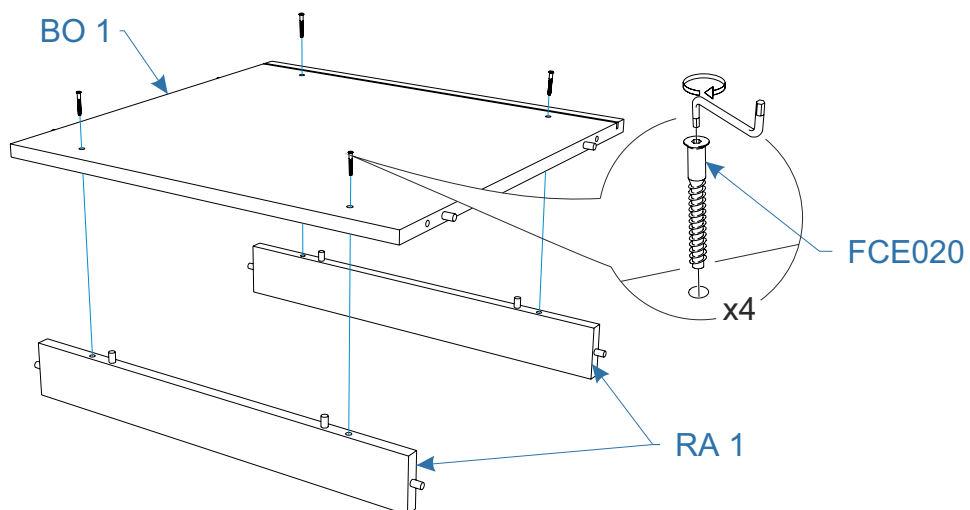

* все не задействованные технологические отверстия и фурнитуру закрыть заглушками

Комплектовочная ведомость шкаф однодверный Noble (Нобл) 570x2240x530

Номер упаковки	Наименование упаковки	Маркировка детали	Наименование детали, размер в мм	Количество деталей в упаковке, шт.	Изображение	
3/4	Упаковка фурнитуры Шкаф однодверный Noble 35*22*15	FFD017	Заглушка самоклеющаяся Д17, цвет	4	*	
		FOP037	Ключ шестигранный Z-образный	1		
		FOP032	Подвеска угол 5,1-Ж, СТ 127 с крепежем цинк	2		
		FCE025	Стяжка межсекционная d 5 мм (29+15)	2		
		FMP066	Металлический дюбель для пустотел. констр. М5*37/8	2	**	
		FMP067	Цанга латунная М6	2	**	
		FMP064	Шайба 6 DIN 9021 увелич.	2	**	
		FMP068	Болт М6*40 DIN 933	2	**	
		FMP062	Дюбель д/пб 10*60	2	**	
		FMP059	Шуруп 6*60 острый, шестигр, цинк, «Глухарь»	2	**	
			Инструкция по сборке	1		
			Паспорт по эксплуатации	1		
4/4	Упаковка Двери Шкаф однодверный Noble 217*57*2	FR 1	Фасад 2166*566*16	1		
		БК 1	Задняя стенка 2152*552*3	1		

* все не задействованные технологические отверстия и фурнитуру закрыть заглушками

** специализированный крепеж (выбирается в зависимости от материала стены)

1.

2.

3.

10.

11.

12.

16.

** специализированный крепеж (выбирается в зависимости от материала стены)

17.