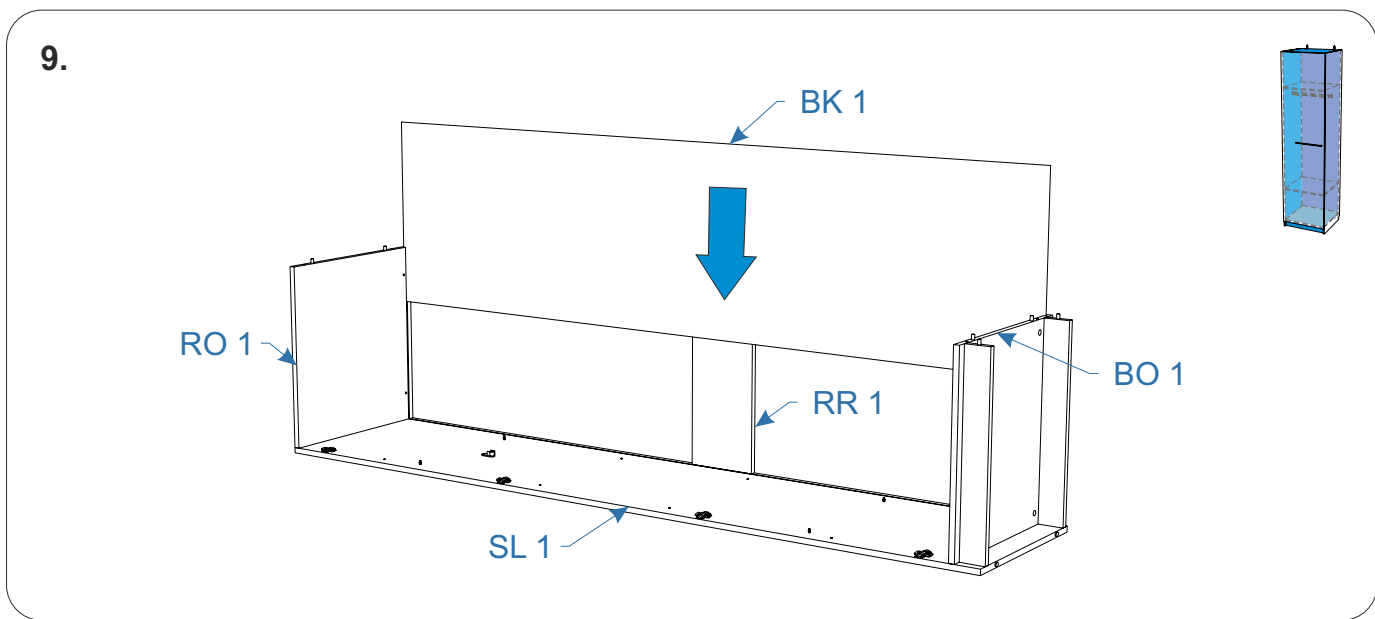

* все не задействованные технологические отверстия и фурнитуру закрыть заглушками

Комплектовочная ведомость шкаф однодверный Noble (Нобл) 570x2240x530

Номер упаковки	Наименование упаковки	Маркировка детали	Наименование детали, размер в мм	Количество деталей в упаковке, шт.	Изображение	
3/4	Упаковка фурнитуры Шкаф однодверный Noble 35*22*15	FFD017	Заглушка самоклеющаяся Д17, цвет	4	*	
		FOP037	Ключ шестигранный Z-образный	1		
		FOP032	Подвеска угол 5,1-Ж, СТ 127 с крепежем цинк	2		
		FCE025	Стяжка межсекционная d 5 мм (29+15)	2		
		FMP066	Металлический дюбель для пустотел. констр. М5*37/8	2	**	
		FMP067	Цанга латунная М6	2	**	
		FMP064	Шайба 6 DIN 9021 увелич.	2	**	
		FMP068	Болт М6*40 DIN 933	2	**	
		FMP062	Дюбель д/пб 10*60	2	**	
		FMP059	Шуруп 6*60 острый, шестигр, цинк, «Глухарь»	2	**	
			Инструкция по сборке	1		
			Паспорт по эксплуатации	1		
4/4	Упаковка Двери Шкаф однодверный Noble 217*57*2	FR 1	Фасад 2166*566*16	1		
		БК 1	Задняя стенка 2152*552*3	1		

* все не задействованные технологические отверстия и фурнитуру закрыть заглушками

** специализированный крепеж (выбирается в зависимости от материала стены)

1.

2.

3.

10.

11.

12.

16.

** специализированный крепеж (выбирается в зависимости от материала стены)

17.