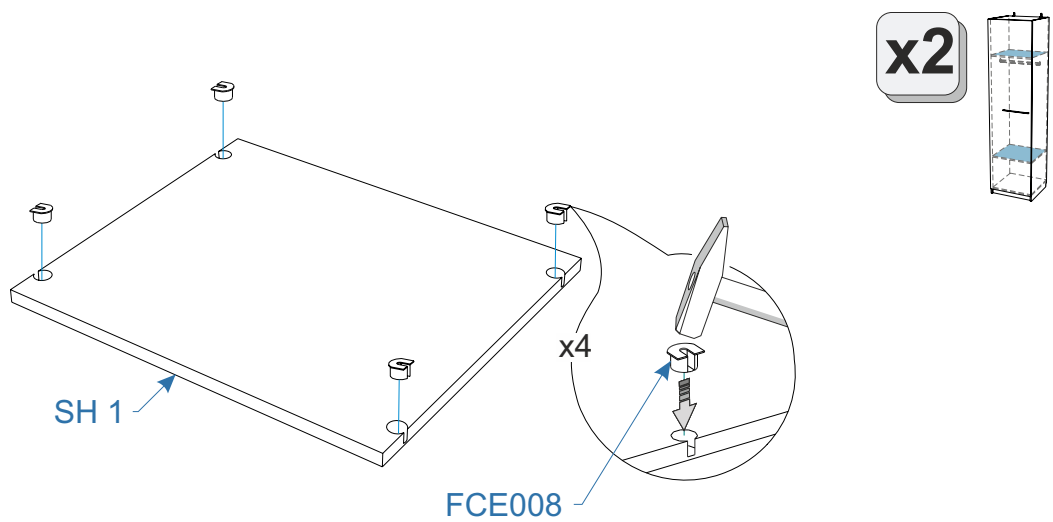

* все не задействованные технологические отверстия и фурнитуру закрыть заглушками

Комплектовочная ведомость шкаф однодверный Noble (Нобл) 570x2240x530

Номер упаковки	Наименование упаковки	Маркировка детали	Наименование детали, размер в мм	Количество деталей в упаковке, шт.	Изображение	
3/4	Упаковка фурнитуры Шкаф однодверный Noble 35*22*15	FFD017	Заглушка самоклеющаяся Д17, цвет	4	*	
		FOP037	Ключ шестигранный Z-образный	1		
		FOP032	Подвеска угол 5,1-Ж, СТ 127 с крепежем цинк	2		
		FCE025	Стяжка межсекционная d 5 мм (29+15)	2		
		FMP066	Металлический дюбель для пустотел. констр. М5*37/8	2	**	
		FMP067	Цанга латунная М6	2	**	
		FMP064	Шайба 6 DIN 9021 увелич.	2	**	
		FMP068	Болт М6*40 DIN 933	2	**	
		FMP062	Дюбель д/пб 10*60	2	**	
		FMP059	Шуруп 6*60 острый, шестигр, цинк, «Глухарь»	2	**	
			Инструкция по сборке	1		
			Паспорт по эксплуатации	1		
4/4	Упаковка Двери Шкаф однодверный Noble 217*57*2	FR 1	Фасад 2166*566*16	1		
		БК 1	Задняя стенка 2152*552*3	1		

* все не задействованные технологические отверстия и фурнитуру закрыть заглушками

** специализированный крепеж (выбирается в зависимости от материала стены)

1.

2.

3.

10.

11.

12.

16.

** специализированный крепеж (выбирается в зависимости от материала стены)

17.