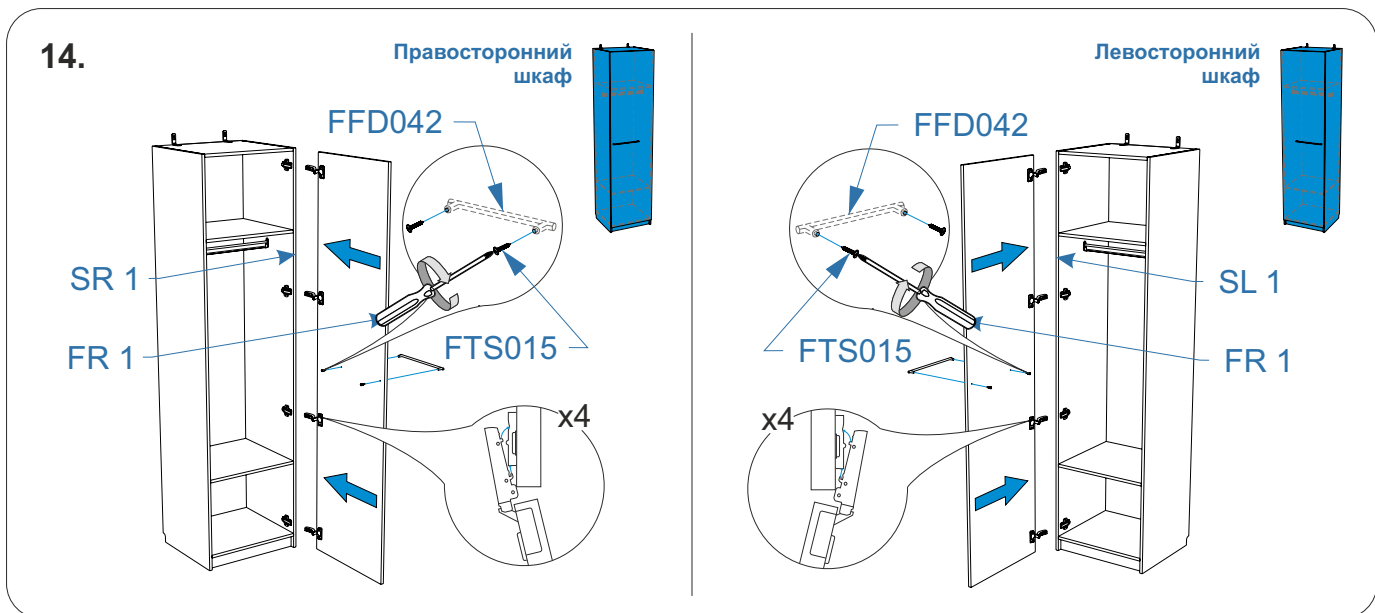

* все не задействованные технологические отверстия и фурнитуру закрыть заглушками

Комплектовочная ведомость шкаф однодверный Noble (Нобл) 570x2240x530

Номер упаковки	Наименование упаковки	Маркировка детали	Наименование детали, размер в мм	Количество деталей в упаковке, шт.	Изображение	
3/4	Упаковка фурнитуры Шкаф однодверный Noble 35*22*15	FFD017	Заглушка самоклеющаяся Д17, цвет	4	*	
		FOP037	Ключ шестигранный Z-образный	1		
		FOP032	Подвеска угол 5,1-Ж, СТ 127 с крепежем цинк	2		
		FCE025	Стяжка межсекционная d 5 мм (29+15)	2		
		FMP066	Металлический дюбель для пустотел. констр. М5*37/8	2	**	
		FMP067	Цанга латунная М6	2	**	
		FMP064	Шайба 6 DIN 9021 увелич.	2	**	
		FMP068	Болт М6*40 DIN 933	2	**	
		FMP062	Дюбель д/пб 10*60	2	**	
		FMP059	Шуруп 6*60 острый, шестигр, цинк, «Глухарь»	2	**	
			Инструкция по сборке	1		
			Паспорт по эксплуатации	1		
4/4	Упаковка Двери Шкаф однодверный Noble 217*57*2	FR 1	Фасад 2166*566*16	1		
		БК 1	Задняя стенка 2152*552*3	1		

* все не задействованные технологические отверстия и фурнитуру закрыть заглушками

** специализированный крепеж (выбирается в зависимости от материала стены)

1.

2.

3.

10.

11.

12.

16.

** специализированный крепеж (выбирается в зависимости от материала стены)

17.