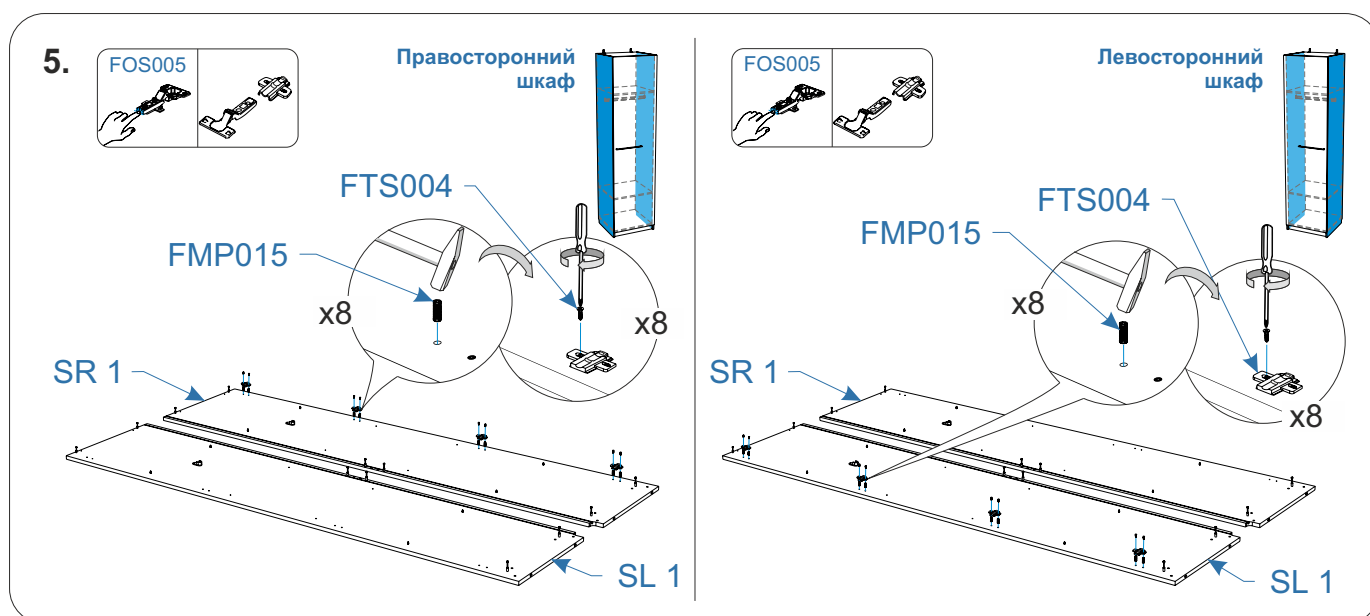

* все не задействованные технологические отверстия и фурнитуру закрыть заглушками

Комплектовочная ведомость шкаф однодверный Noble (Нобл) 570x2240x530

Номер упаковки	Наименование упаковки	Маркировка детали	Наименование детали, размер в мм	Количество деталей в упаковке, шт.	Изображение	
3/4	Упаковка фурнитуры Шкаф однодверный Noble 35*22*15	FFD017	Заглушка самоклеющаяся Д17, цвет	4	*	
		FOP037	Ключ шестигранный Z-образный	1		
		FOP032	Подвеска угол 5,1-Ж, СТ 127 с крепежем цинк	2		
		FCE025	Стяжка межсекционная d 5 мм (29+15)	2		
		FMP066	Металлический дюбель для пустотел. констр. М5*37/8	2	**	
		FMP067	Цанга латунная М6	2	**	
		FMP064	Шайба 6 DIN 9021 увелич.	2	**	
		FMP068	Болт М6*40 DIN 933	2	**	
		FMP062	Дюбель д/пб 10*60	2	**	
		FMP059	Шуруп 6*60 острый, шестигр, цинк, «Глухарь»	2	**	
			Инструкция по сборке	1		
			Паспорт по эксплуатации	1		
4/4	Упаковка Двери Шкаф однодверный Noble 217*57*2	FR 1	Фасад 2166*566*16	1		
		БК 1	Задняя стенка 2152*552*3	1		

* все не задействованные технологические отверстия и фурнитуру закрыть заглушками

** специализированный крепеж (выбирается в зависимости от материала стены)

1.

2.

3.

10.

11.

12.

16.

** специализированный крепеж (выбирается в зависимости от материала стены)

17.