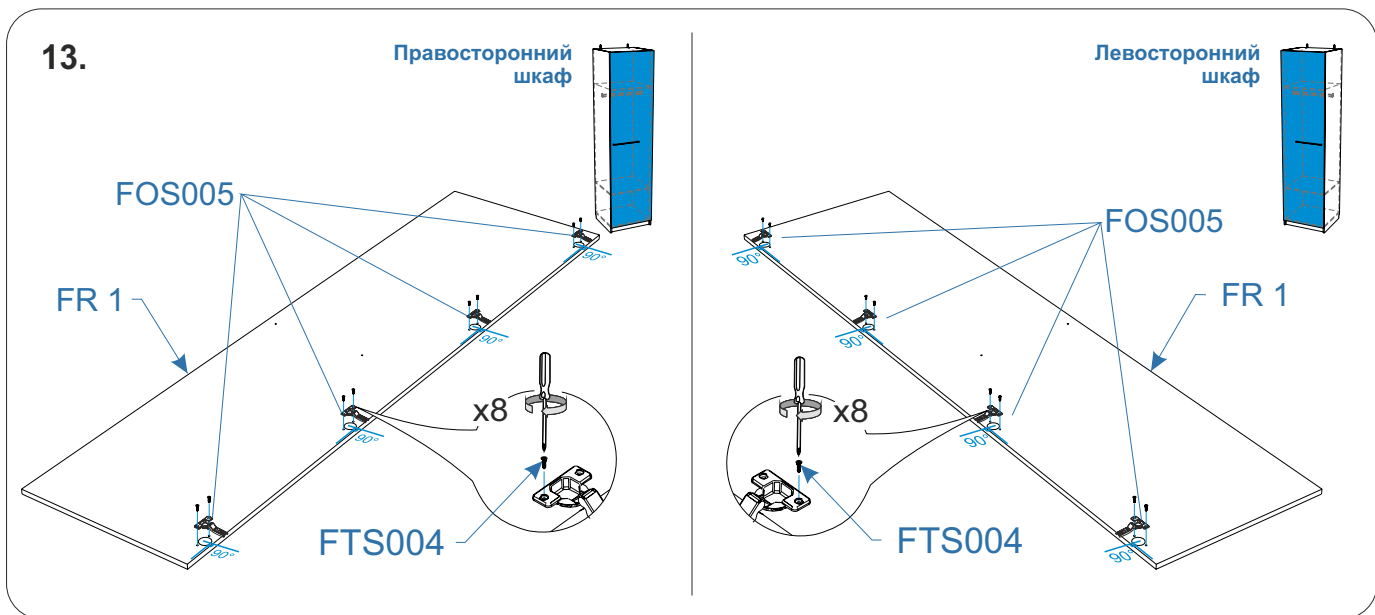

* все не задействованные технологические отверстия и фурнитуру закрыть заглушками

Комплектовочная ведомость шкаф однодверный Noble (Нобл) 570x2240x530

Номер упаковки	Наименование упаковки	Маркировка детали	Наименование детали, размер в мм	Количество деталей в упаковке, шт.	Изображение	
3/4	Упаковка фурнитуры Шкаф однодверный Noble 35*22*15	FFD017	Заглушка самоклеющаяся Д17, цвет	4	*	
		FOP037	Ключ шестигранный Z-образный	1		
		FOP032	Подвеска угол 5,1-Ж, СТ 127 с крепежем цинк	2		
		FCE025	Стяжка межсекционная d 5 мм (29+15)	2		
		FMP066	Металлический дюбель для пустотел. констр. М5*37/8	2	**	
		FMP067	Цанга латунная М6	2	**	
		FMP064	Шайба 6 DIN 9021 увелич.	2	**	
		FMP068	Болт М6*40 DIN 933	2	**	
		FMP062	Дюбель д/пб 10*60	2	**	
		FMP059	Шуруп 6*60 острый, шестигр, цинк, «Глухарь»	2	**	
			Инструкция по сборке	1		
			Паспорт по эксплуатации	1		
4/4	Упаковка Двери Шкаф однодверный Noble 217*57*2	FR 1	Фасад 2166*566*16	1		
		БК 1	Задняя стенка 2152*552*3	1		

* все не задействованные технологические отверстия и фурнитуру закрыть заглушками

** специализированный крепеж (выбирается в зависимости от материала стены)

1.

2.

3.

10.

11.

12.

16.

** специализированный крепеж (выбирается в зависимости от материала стены)

17.