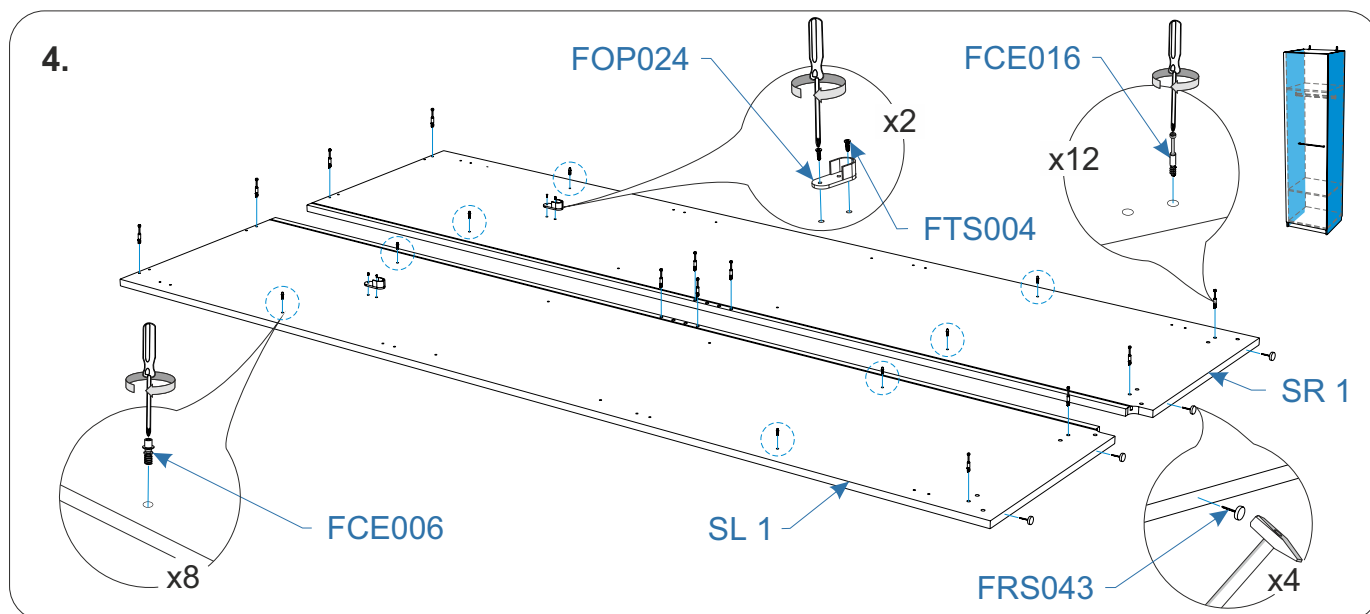

* все не задействованные технологические отверстия и фурнитуру закрыть заглушками

Комплектовочная ведомость шкаф однодверный Noble (Нобл) 570x2240x530

Номер упаковки	Наименование упаковки	Маркировка детали	Наименование детали, размер в мм	Количество деталей в упаковке, шт.	Изображение	
3/4	Упаковка фурнитуры Шкаф однодверный Noble 35*22*15	FFD017	Заглушка самоклеющаяся Д17, цвет	4	*	
		FOP037	Ключ шестигранный Z-образный	1		
		FOP032	Подвеска угол 5,1-Ж, СТ 127 с крепежем цинк	2		
		FCE025	Стяжка межсекционная d 5 мм (29+15)	2		
		FMP066	Металлический дюбель для пустотел. констр. М5*37/8	2	**	
		FMP067	Цанга латунная М6	2	**	
		FMP064	Шайба 6 DIN 9021 увелич.	2	**	
		FMP068	Болт М6*40 DIN 933	2	**	
		FMP062	Дюбель д/пб 10*60	2	**	
		FMP059	Шуруп 6*60 острый, шестигр, цинк, «Глухарь»	2	**	
			Инструкция по сборке	1		
			Паспорт по эксплуатации	1		
4/4	Упаковка Двери Шкаф однодверный Noble 217*57*2	FR 1	Фасад 2166*566*16	1		
		БК 1	Задняя стенка 2152*552*3	1		

* все не задействованные технологические отверстия и фурнитуру закрыть заглушками

** специализированный крепеж (выбирается в зависимости от материала стены)

1.

2.

3.

10.

11.

12.

16.

** специализированный крепеж (выбирается в зависимости от материала стены)

17.