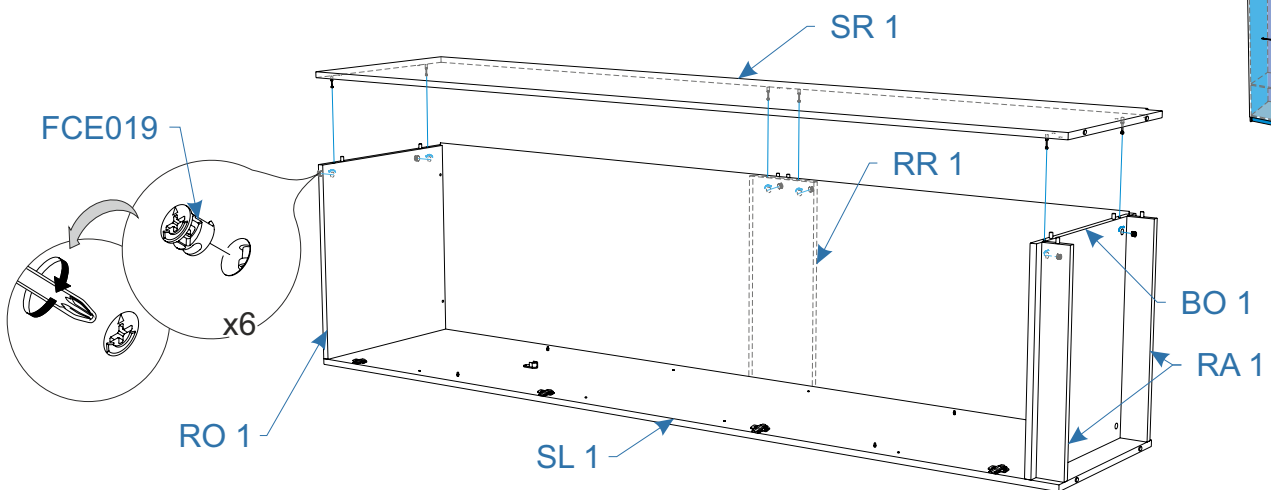

* все не задействованные технологические отверстия и фурнитуру закрыть заглушками

Комплектовочная ведомость шкаф однодверный Noble (Нобл) 570x2240x530

Номер упаковки	Наименование упаковки	Маркировка детали	Наименование детали, размер в мм	Количество деталей в упаковке, шт.	Изображение	
3/4	Упаковка фурнитуры Шкаф однодверный Noble 35*22*15	FFD017	Заглушка самоклеющаяся Д17, цвет	4	*	
		FOP037	Ключ шестигранный Z-образный	1		
		FOP032	Подвеска угол 5,1-Ж, СТ 127 с крепежем цинк	2		
		FCE025	Стяжка межсекционная d 5 мм (29+15)	2		
		FMP066	Металлический дюбель для пустотел. констр. М5*37/8	2	**	
		FMP067	Цанга латунная М6	2	**	
		FMP064	Шайба 6 DIN 9021 увелич.	2	**	
		FMP068	Болт М6*40 DIN 933	2	**	
		FMP062	Дюбель д/пб 10*60	2	**	
		FMP059	Шуруп 6*60 острый, шестигр, цинк, «Глухарь»	2	**	
			Инструкция по сборке	1		
			Паспорт по эксплуатации	1		
4/4	Упаковка Двери Шкаф однодверный Noble 217*57*2	FR 1	Фасад 2166*566*16	1		
		БК 1	Задняя стенка 2152*552*3	1		

* все не задействованные технологические отверстия и фурнитуру закрыть заглушками

** специализированный крепеж (выбирается в зависимости от материала стены)

1.

2.

3.

10.

11.

12.

16.

** специализированный крепеж (выбирается в зависимости от материала стены)

17.