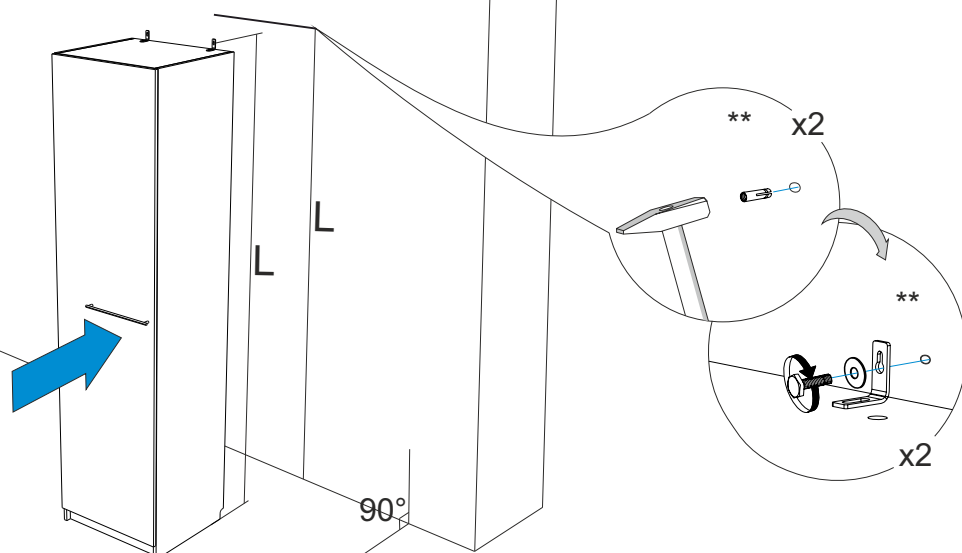

* все не задействованные технологические отверстия и фурнитуру закрыть заглушками

Комплектовочная ведомость шкаф однодверный Noble (Нобл) 570x2240x530

Номер упаковки	Наименование упаковки	Маркировка детали	Наименование детали, размер в мм	Количество деталей в упаковке, шт.	Изображение	
3/4	Упаковка фурнитуры Шкаф однодверный Noble 35*22*15	FFD017	Заглушка самоклеющаяся Д17, цвет	4	*	
		FOP037	Ключ шестигранный Z-образный	1		
		FOP032	Подвеска угол 5,1-Ж, СТ 127 с крепежем цинк	2		
		FCE025	Стяжка межсекционная d 5 мм (29+15)	2		
		FMP066	Металлический дюбель для пустотел. констр. М5*37/8	2	**	
		FMP067	Цанга латунная М6	2	**	
		FMP064	Шайба 6 DIN 9021 увелич.	2	**	
		FMP068	Болт М6*40 DIN 933	2	**	
		FMP062	Дюбель д/пб 10*60	2	**	
		FMP059	Шуруп 6*60 острый, шестигр, цинк, «Глухарь»	2	**	
			Инструкция по сборке	1		
			Паспорт по эксплуатации	1		
4/4	Упаковка Двери Шкаф однодверный Noble 217*57*2	FR 1	Фасад 2166*566*16	1		
		БК 1	Задняя стенка 2152*552*3	1		

* все не задействованные технологические отверстия и фурнитуру закрыть заглушками

** специализированный крепеж (выбирается в зависимости от материала стены)

1.

2.

3.

10.

11.

12.

16.

** специализированный крепеж (выбирается в зависимости от материала стены)

17.