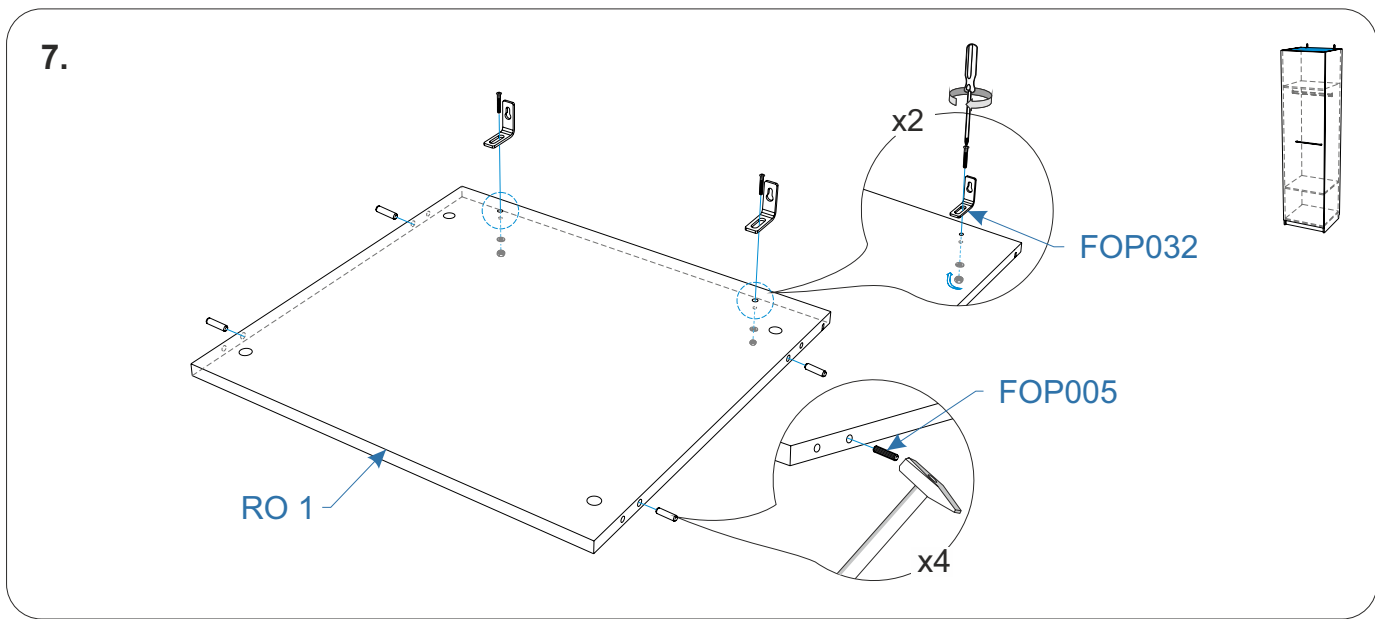

* все не задействованные технологические отверстия и фурнитуру закрыть заглушками

Комплектовочная ведомость шкаф однодверный Noble (Нобл) 570x2240x530

Номер упаковки	Наименование упаковки	Маркировка детали	Наименование детали, размер в мм	Количество деталей в упаковке, шт.	Изображение	
3/4	Упаковка фурнитуры Шкаф однодверный Noble 35*22*15	FFD017	Заглушка самоклеющаяся Д17, цвет	4	*	
		FOP037	Ключ шестигранный Z-образный	1		
		FOP032	Подвеска угол 5,1-Ж, СТ 127 с крепежем цинк	2		
		FCE025	Стяжка межсекционная d 5 мм (29+15)	2		
		FMP066	Металлический дюбель для пустотел. констр. М5*37/8	2	**	
		FMP067	Цанга латунная М6	2	**	
		FMP064	Шайба 6 DIN 9021 увелич.	2	**	
		FMP068	Болт М6*40 DIN 933	2	**	
		FMP062	Дюбель д/пб 10*60	2	**	
		FMP059	Шуруп 6*60 острый, шестигр, цинк, «Глухарь»	2	**	
			Инструкция по сборке	1		
			Паспорт по эксплуатации	1		
4/4	Упаковка Двери Шкаф однодверный Noble 217*57*2	FR 1	Фасад 2166*566*16	1		
		БК 1	Задняя стенка 2152*552*3	1		

* все не задействованные технологические отверстия и фурнитуру закрыть заглушками

** специализированный крепеж (выбирается в зависимости от материала стены)

1.

2.

3.

10.

11.

12.