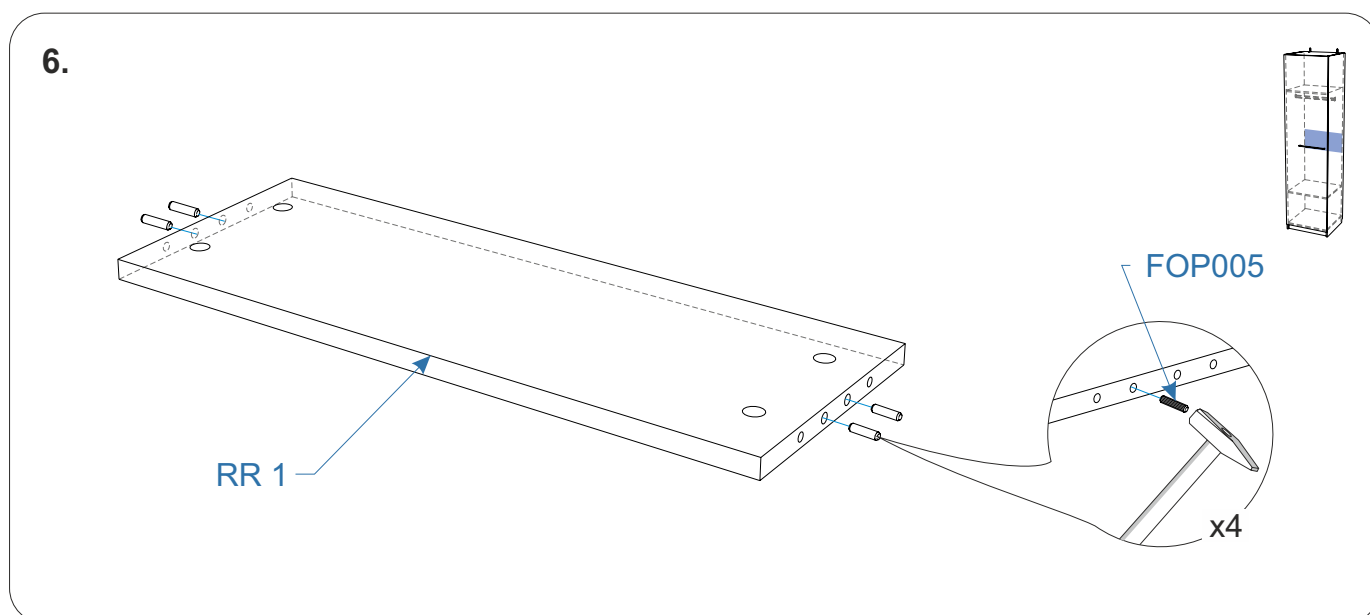

* все не задействованные технологические отверстия и фурнитуру закрыть заглушками

Комплектовочная ведомость шкаф однодверный Noble (Нобл) 570x2240x530

Номер упаковки	Наименование упаковки	Маркировка детали	Наименование детали, размер в мм	Количество деталей в упаковке, шт.	Изображение	
3/4	Упаковка фурнитуры Шкаф однодверный Noble 35*22*15	FFD017	Заглушка самоклеющаяся Д17, цвет	4	*	
		FOP037	Ключ шестигранный Z-образный	1		
		FOP032	Подвеска угол 5,1-Ж, СТ 127 с крепежем цинк	2		
		FCE025	Стяжка межсекционная d 5 мм (29+15)	2		
		FMP066	Металлический дюбель для пустотел. констр. М5*37/8	2	**	
		FMP067	Цанга латунная М6	2	**	
		FMP064	Шайба 6 DIN 9021 увелич.	2	**	
		FMP068	Болт М6*40 DIN 933	2	**	
		FMP062	Дюбель д/пб 10*60	2	**	
		FMP059	Шуруп 6*60 острый, шестигр, цинк, «Глухарь»	2	**	
			Инструкция по сборке	1		
			Паспорт по эксплуатации	1		
4/4	Упаковка Двери Шкаф однодверный Noble 217*57*2	FR 1	Фасад 2166*566*16	1		
		БК 1	Задняя стенка 2152*552*3	1		

* все не задействованные технологические отверстия и фурнитуру закрыть заглушками

** специализированный крепеж (выбирается в зависимости от материала стены)

1.

2.

3.

10.

11.

12.

16.

** специализированный крепеж (выбирается в зависимости от материала стены)

17.