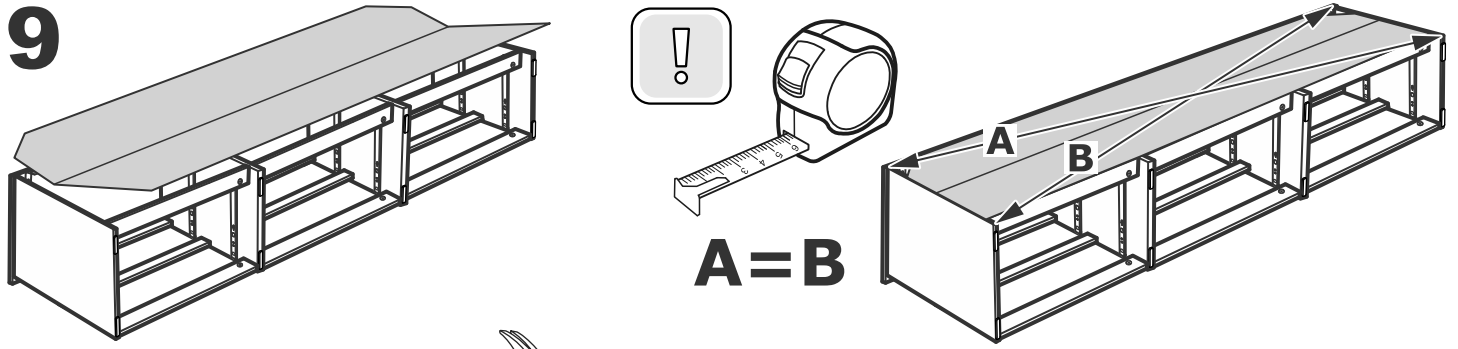

**askona**

спите, чтобы жить

**Инструкция по сборке  
тумбы 6 ящиков  
Tim (Тим)**

№ поз.	Наименование	Кол-во	Габаритные размеры, мм
1	крышка	1	1944×396×22
2	боковая стенка правая	1	520×380×16
3	боковая стенка левая	1	520×380×16
4	перегородка	2	520×377×32
5	фасад ящика высокий	6	644×193×16
6	боковая стенка ящика правая (высокая)	6	350×120×12
7	боковая стенка ящика левая (высокая)	6	350×120×12
8	задняя стенка ящика (высокая)	6	590×117×12
9	дно ящика	6	595×339×3
10	цоколь фасадный	6	615×45×16
11	цоколь	6	615×65×16
12	задняя стенка (двойная)	1	1930×482×2,5

4

2

3

5

6x  
4x

6

6x  
4x

9