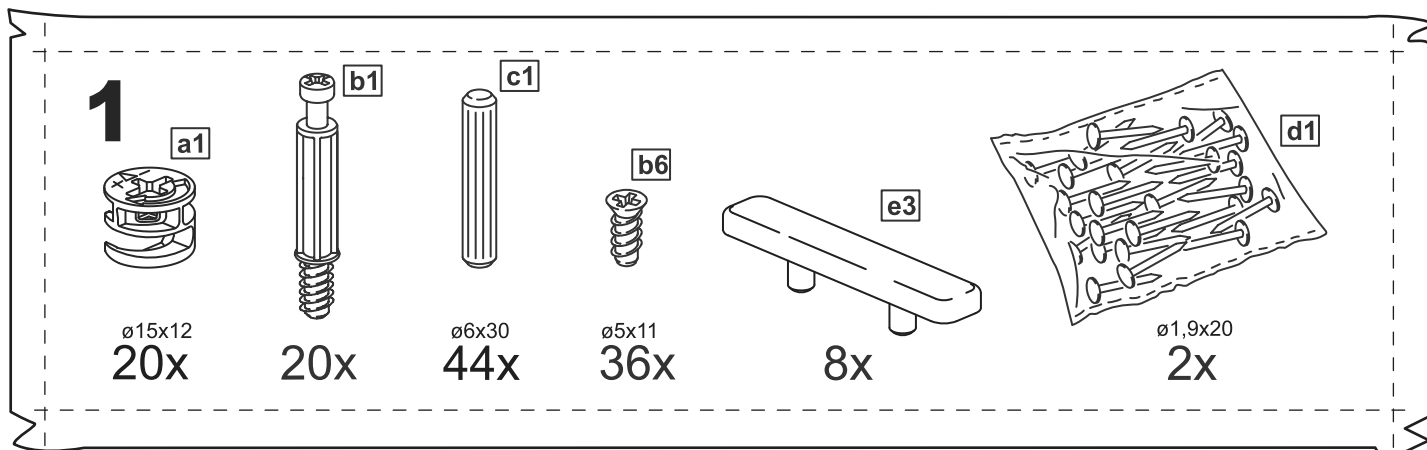

**askona**

спите, чтобы жить

**Инструкция по сборке  
тумбы 6 ящиков  
Tim (Тим)**

№ поз.	Наименование	Кол-во	Габаритные размеры, мм
1	крышка	1	1944×396×22
2	боковая стенка правая	1	520×380×16
3	боковая стенка левая	1	520×380×16
4	перегородка	2	520×377×32
5	фасад ящика высокий	6	644×193×16
6	боковая стенка ящика правая (высокая)	6	350×120×12
7	боковая стенка ящика левая (высокая)	6	350×120×12
8	задняя стенка ящика (высокая)	6	590×117×12
9	дно ящика	6	595×339×3
10	цоколь фасадный	6	615×45×16
11	цоколь	6	615×65×16
12	задняя стенка (двойная)	1	1930×482×2,5