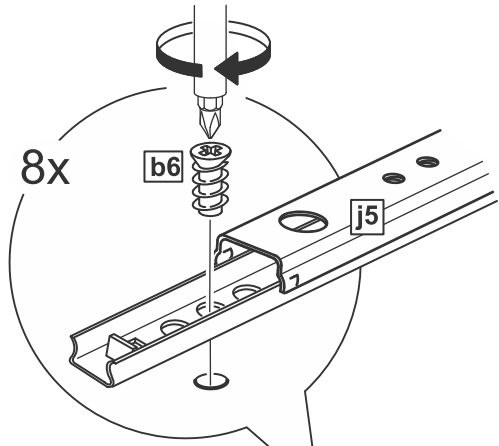

1

8x

8x

b6

j5

2

3

4

4