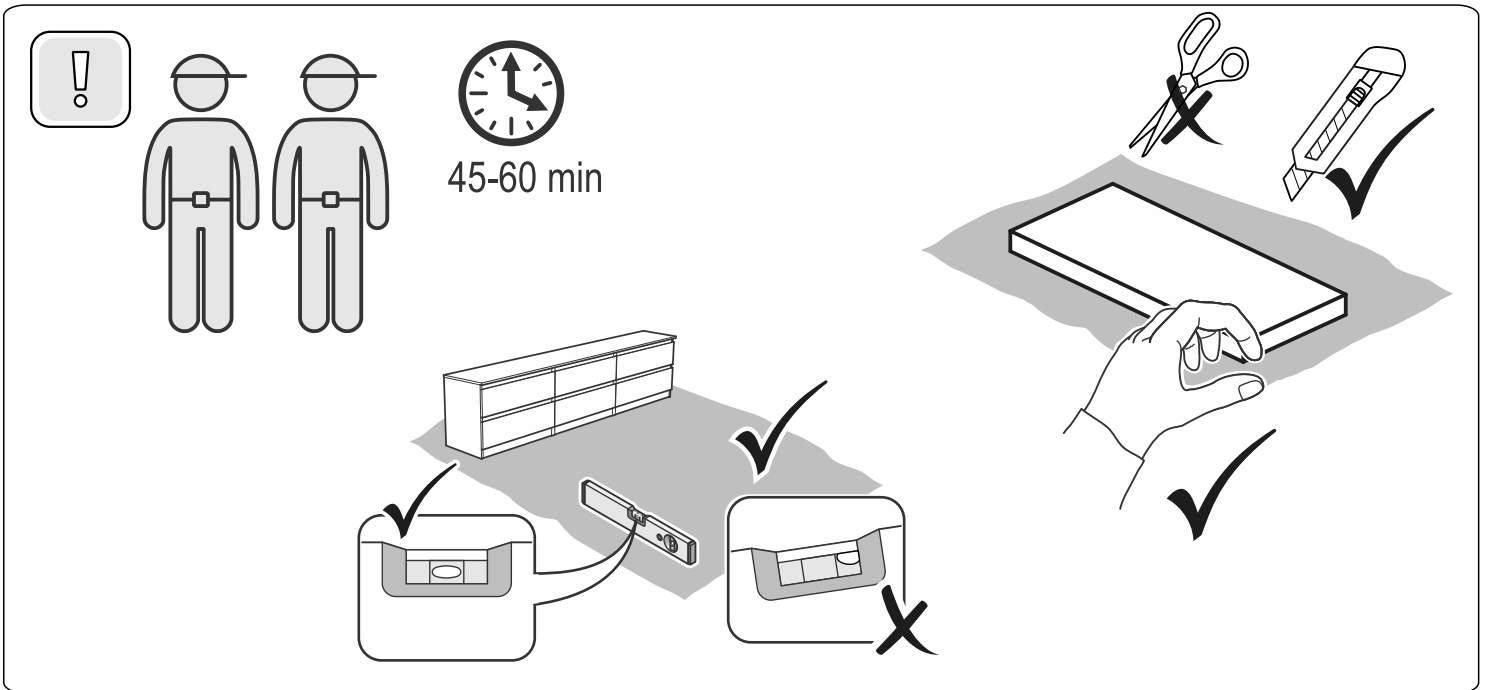

**askona**

спите, чтобы жить

**Инструкция по сборке  
тумбы 6 ящиков  
Tim (Тим)**

№ поз.	Наименование	Кол-во	Габаритные размеры, мм
1	крышка	1	1944×396×22
2	боковая стенка правая	1	520×380×16
3	боковая стенка левая	1	520×380×16
4	перегородка	2	520×377×32
5	фасад ящика высокий	6	644×193×16
6	боковая стенка ящика правая (высокая)	6	350×120×12
7	боковая стенка ящика левая (высокая)	6	350×120×12
8	задняя стенка ящика (высокая)	6	590×117×12
9	дно ящика	6	595×339×3
10	цоколь фасадный	6	615×45×16
11	цоколь	6	615×65×16
12	задняя стенка (двойная)	1	1930×482×2,5