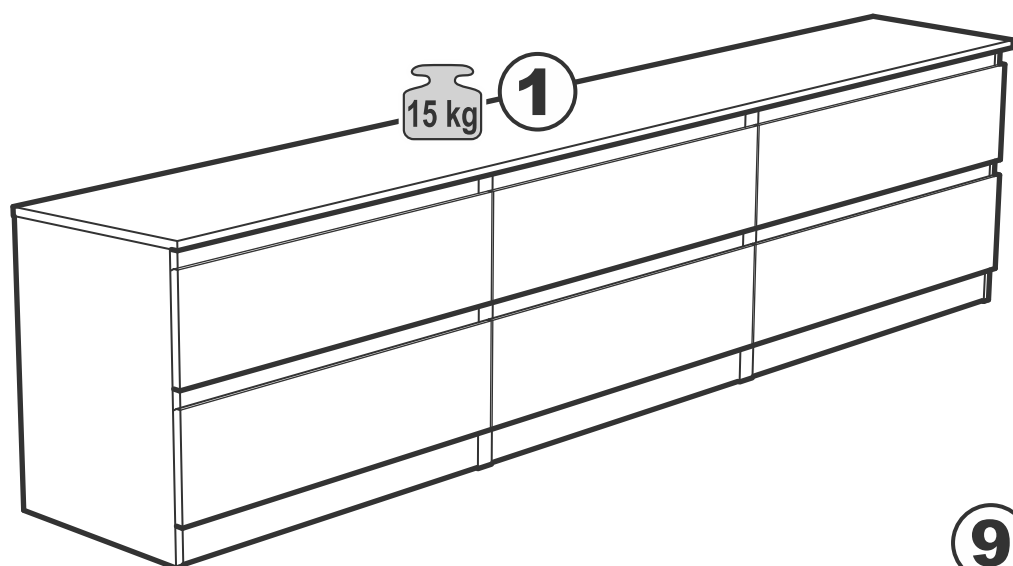

**askona**

спите, чтобы жить

**Инструкция по сборке  
тумбы 6 ящиков  
Tim (Тим)**

№ поз.	Наименование	Кол-во	Габаритные размеры, мм
1	крышка	1	1944×396×22
2	боковая стенка правая	1	520×380×16
3	боковая стенка левая	1	520×380×16
4	перегородка	2	520×377×32
5	фасад ящика высокий	6	644×193×16
6	боковая стенка ящика правая (высокая)	6	350×120×12
7	боковая стенка ящика левая (высокая)	6	350×120×12
8	задняя стенка ящика (высокая)	6	590×117×12
9	дно ящика	6	595×339×3
10	цоколь фасадный	6	615×45×16
11	цоколь	6	615×65×16
12	задняя стенка (двойная)	1	1930×482×2,5