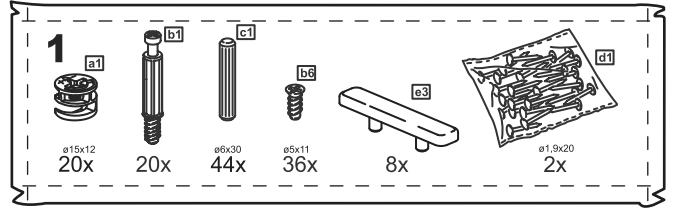

1

8x

8x

b6

j5

2

3

4

4