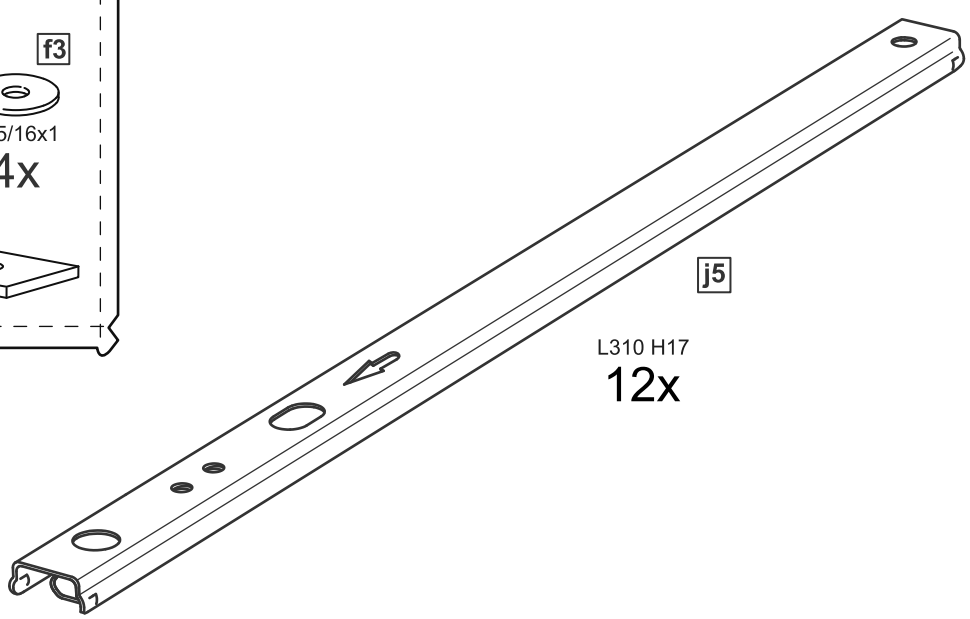

**askona**

спите, чтобы жить

**Инструкция по сборке  
тумбы 6 ящиков  
Tim (Тим)**

№ поз.	Наименование	Кол-во	Габаритные размеры, мм
1	крышка	1	1944×396×22
2	боковая стенка правая	1	520×380×16
3	боковая стенка левая	1	520×380×16
4	перегородка	2	520×377×32
5	фасад ящика высокий	6	644×193×16
6	боковая стенка ящика правая (высокая)	6	350×120×12
7	боковая стенка ящика левая (высокая)	6	350×120×12
8	задняя стенка ящика (высокая)	6	590×117×12
9	дно ящика	6	595×339×3
10	цоколь фасадный	6	615×45×16
11	цоколь	6	615×65×16
12	задняя стенка (двойная)	1	1930×482×2,5