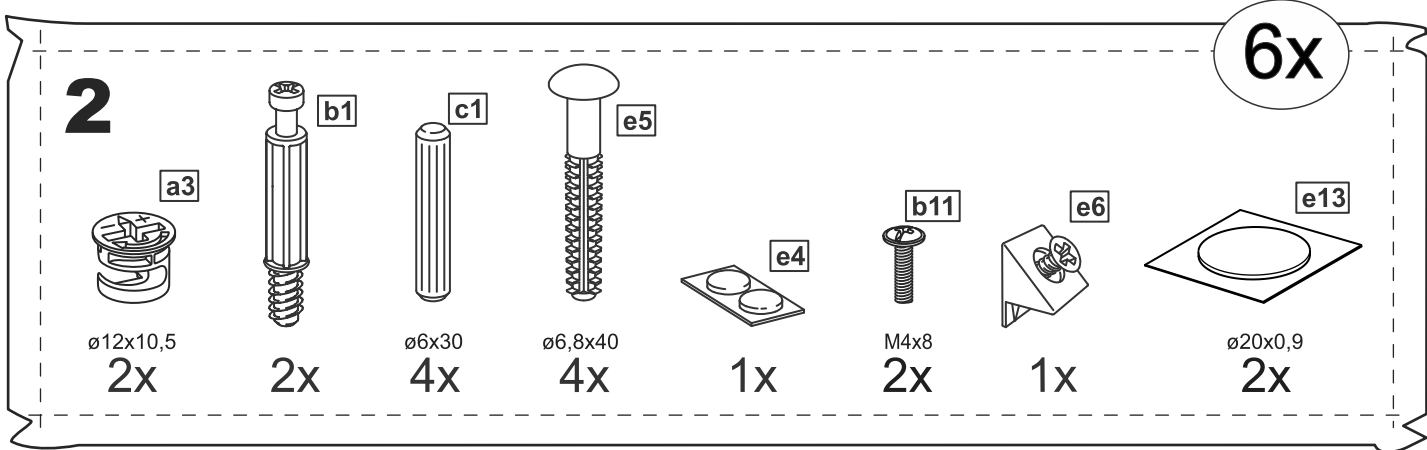

**askona**

спите, чтобы жить

**Инструкция по сборке  
тумбы 6 ящиков  
Tim (Тим)**

№ поз.	Наименование	Кол-во	Габаритные размеры, мм
1	крышка	1	1944×396×22
2	боковая стенка правая	1	520×380×16
3	боковая стенка левая	1	520×380×16
4	перегородка	2	520×377×32
5	фасад ящика высокий	6	644×193×16
6	боковая стенка ящика правая (высокая)	6	350×120×12
7	боковая стенка ящика левая (высокая)	6	350×120×12
8	задняя стенка ящика (высокая)	6	590×117×12
9	дно ящика	6	595×339×3
10	цоколь фасадный	6	615×45×16
11	цоколь	6	615×65×16
12	задняя стенка (двойная)	1	1930×482×2,5