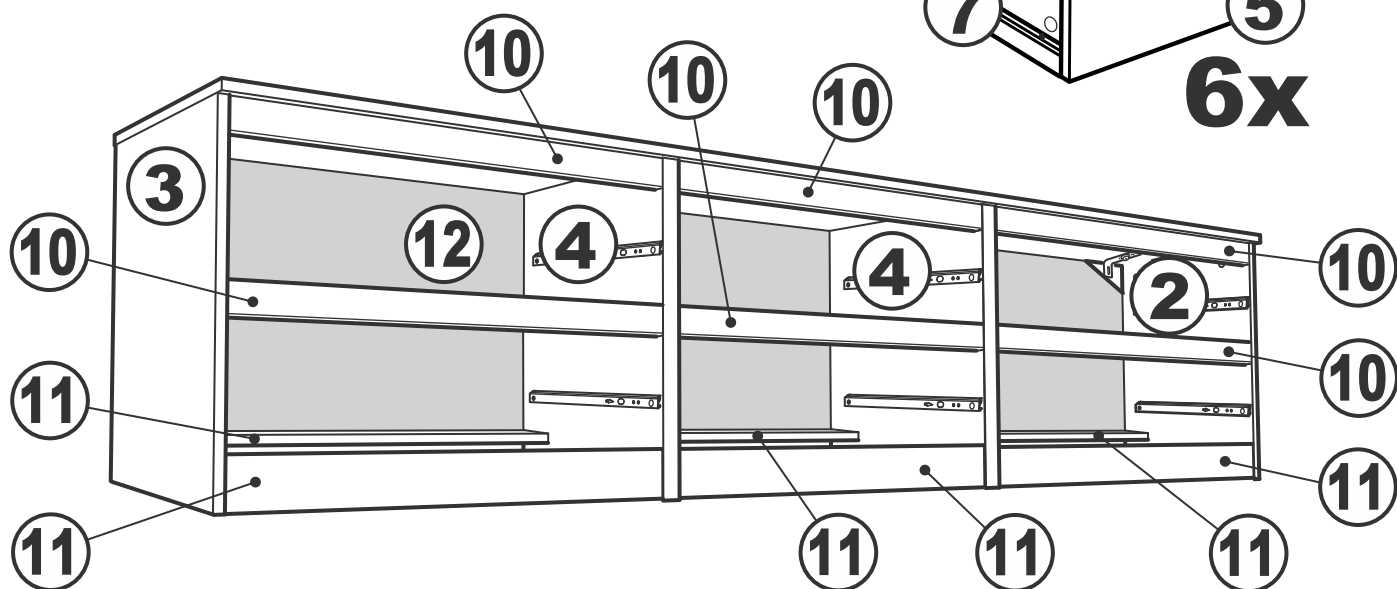

**askona**

спите, чтобы жить

**Инструкция по сборке  
тумбы 6 ящиков  
Tim (Тим)**

№ поз.	Наименование	Кол-во	Габаритные размеры, мм
1	крышка	1	1944×396×22
2	боковая стенка правая	1	520×380×16
3	боковая стенка левая	1	520×380×16
4	перегородка	2	520×377×32
5	фасад ящика высокий	6	644×193×16
6	боковая стенка ящика правая (высокая)	6	350×120×12
7	боковая стенка ящика левая (высокая)	6	350×120×12
8	задняя стенка ящика (высокая)	6	590×117×12
9	дно ящика	6	595×339×3
10	цоколь фасадный	6	615×45×16
11	цоколь	6	615×65×16
12	задняя стенка (двойная)	1	1930×482×2,5