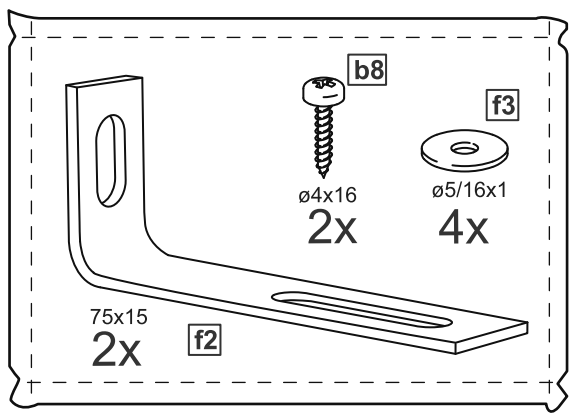

**askona**

спите, чтобы жить

**Инструкция по сборке  
тумбы 6 ящиков  
Tim (Тим)**

№ поз.	Наименование	Кол-во	Габаритные размеры, мм
1	крышка	1	1944×396×22
2	боковая стенка правая	1	520×380×16
3	боковая стенка левая	1	520×380×16
4	перегородка	2	520×377×32
5	фасад ящика высокий	6	644×193×16
6	боковая стенка ящика правая (высокая)	6	350×120×12
7	боковая стенка ящика левая (высокая)	6	350×120×12
8	задняя стенка ящика (высокая)	6	590×117×12
9	дно ящика	6	595×339×3
10	цоколь фасадный	6	615×45×16
11	цоколь	6	615×65×16
12	задняя стенка (двойная)	1	1930×482×2,5