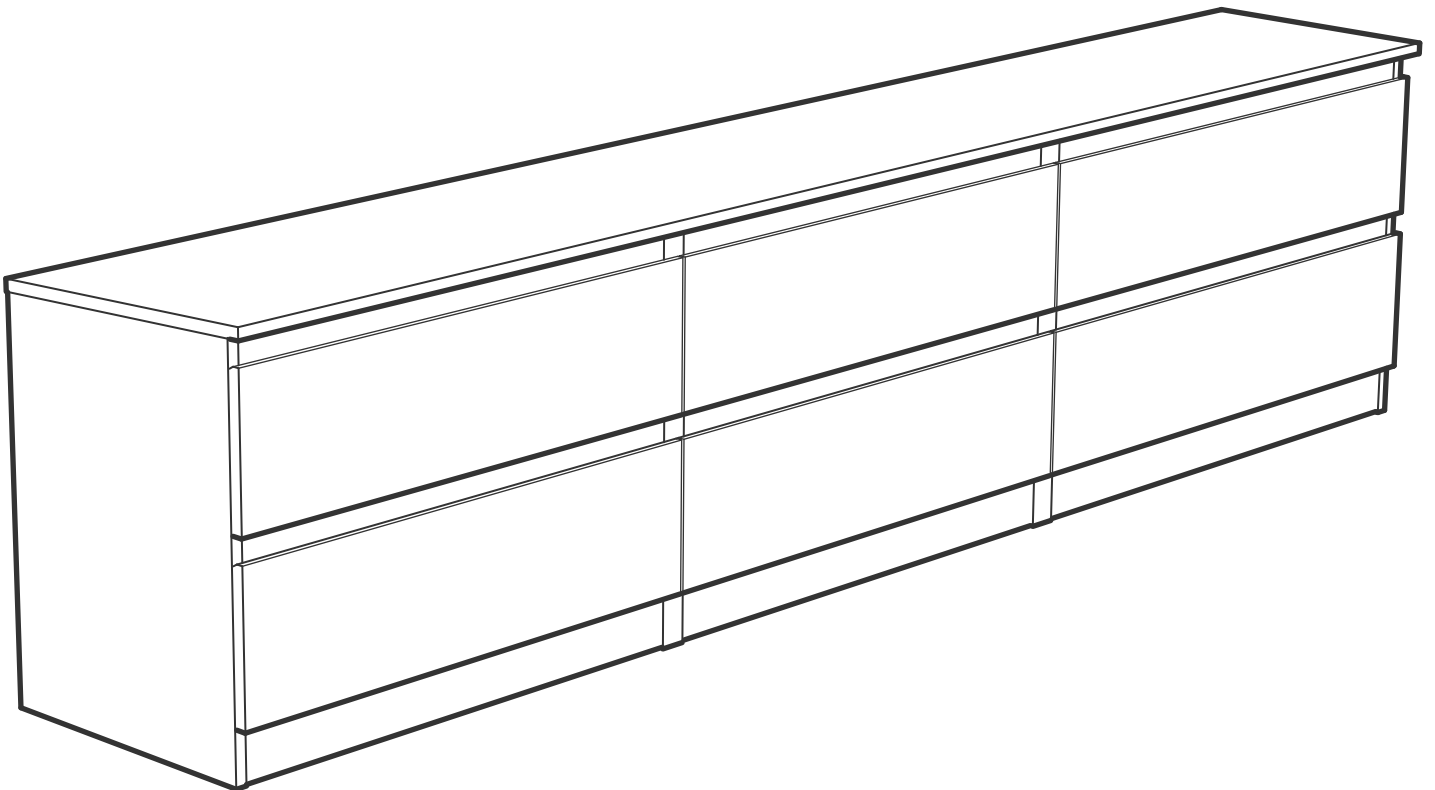

**askona**

спите, чтобы жить

**Инструкция по сборке  
тумбы 6 ящиков  
Tim (Тим)**

№ поз.	Наименование	Кол-во	Габаритные размеры, мм
1	крышка	1	1944×396×22
2	боковая стенка правая	1	520×380×16
3	боковая стенка левая	1	520×380×16
4	перегородка	2	520×377×32
5	фасад ящика высокий	6	644×193×16
6	боковая стенка ящика правая (высокая)	6	350×120×12
7	боковая стенка ящика левая (высокая)	6	350×120×12
8	задняя стенка ящика (высокая)	6	590×117×12
9	дно ящика	6	595×339×3
10	цоколь фасадный	6	615×45×16
11	цоколь	6	615×65×16
12	задняя стенка (двойная)	1	1930×482×2,5