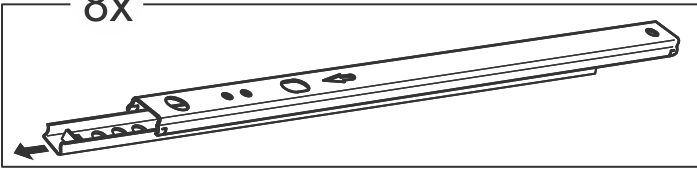

1

8x

8x

b6

j5

2

3

4

4