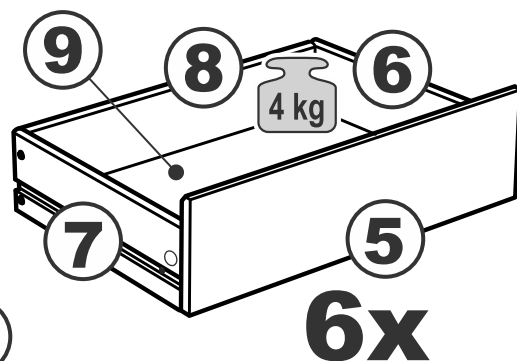

**askona**

спите, чтобы жить

**Инструкция по сборке  
тумбы 6 ящиков  
Tim (Тим)**

№ поз.	Наименование	Кол-во	Габаритные размеры, мм
1	крышка	1	1944×396×22
2	боковая стенка правая	1	520×380×16
3	боковая стенка левая	1	520×380×16
4	перегородка	2	520×377×32
5	фасад ящика высокий	6	644×193×16
6	боковая стенка ящика правая (высокая)	6	350×120×12
7	боковая стенка ящика левая (высокая)	6	350×120×12
8	задняя стенка ящика (высокая)	6	590×117×12
9	дно ящика	6	595×339×3
10	цоколь фасадный	6	615×45×16
11	цоколь	6	615×65×16
12	задняя стенка (двойная)	1	1930×482×2,5