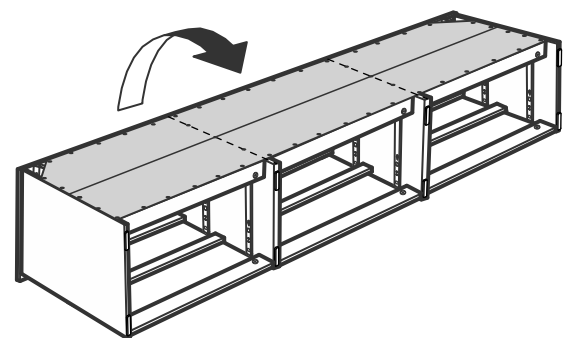

**askona**

спите, чтобы жить

**Инструкция по сборке  
тумбы 6 ящиков  
Tim (Тим)**

№ поз.	Наименование	Кол-во	Габаритные размеры, мм
1	крышка	1	1944×396×22
2	боковая стенка правая	1	520×380×16
3	боковая стенка левая	1	520×380×16
4	перегородка	2	520×377×32
5	фасад ящика высокий	6	644×193×16
6	боковая стенка ящика правая (высокая)	6	350×120×12
7	боковая стенка ящика левая (высокая)	6	350×120×12
8	задняя стенка ящика (высокая)	6	590×117×12
9	дно ящика	6	595×339×3
10	цоколь фасадный	6	615×45×16
11	цоколь	6	615×65×16
12	задняя стенка (двойная)	1	1930×482×2,5

4

2

3

5

6x  
4x

6

6x  
4x

9