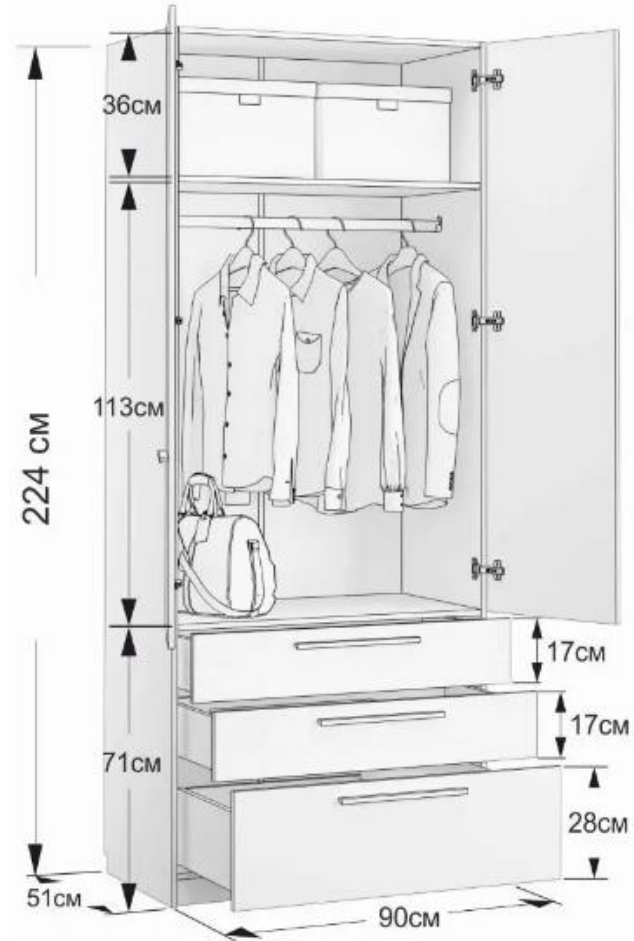

Шкаф двухдверный Noble 90 см с ящиками.
Базовая комплектация

Базовая комплектация

Шкаф двухдверный Noble 90 см с ящиками.
Базовая комплектация

Шкаф двухдверный с ящиками Noble (Нобл) 90*224*53

Шкаф двухдверный Noble 90 см с ящиками.
Базовая комплектация

Двери шкаф двухдверный с ящиками Noble (Нобл) 90*224*53