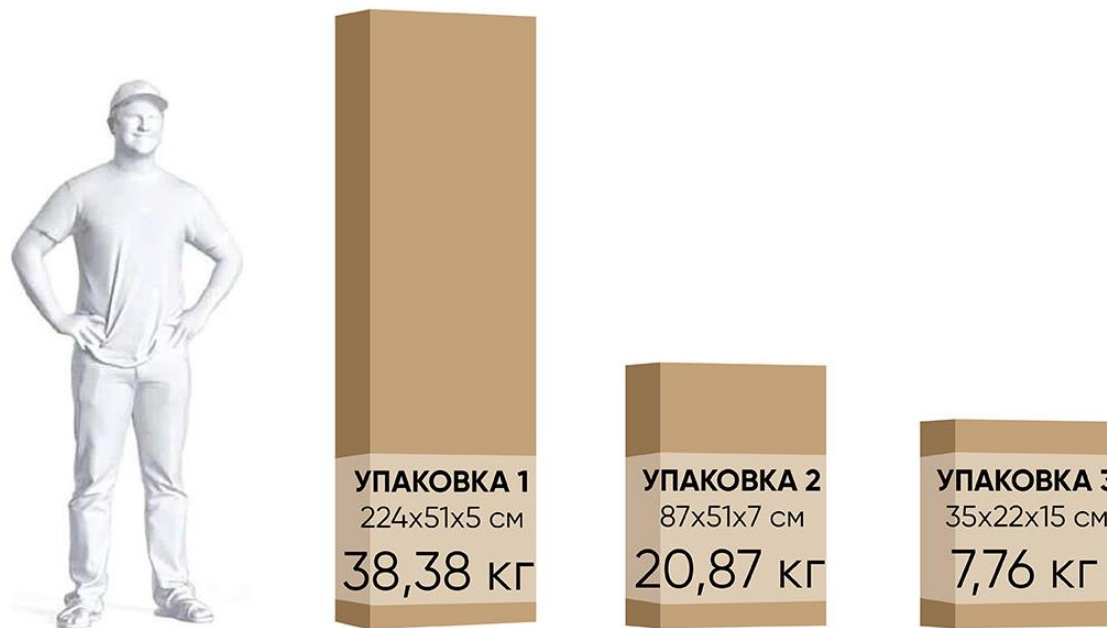

Шкаф двухдверный Noble 90 см с ящиками.
Базовая комплектация

Базовая комплектация

Шкаф двухдверный Noble 90 см с ящиками.
Базовая комплектация

Шкаф двухдверный с ящиками Noble (Нобл) 90*224*53

Шкаф двухдверный Noble 90 см с ящиками.
Базовая комплектация

Двери шкаф двухдверный с ящиками Noble (Нобл) 90*224*53