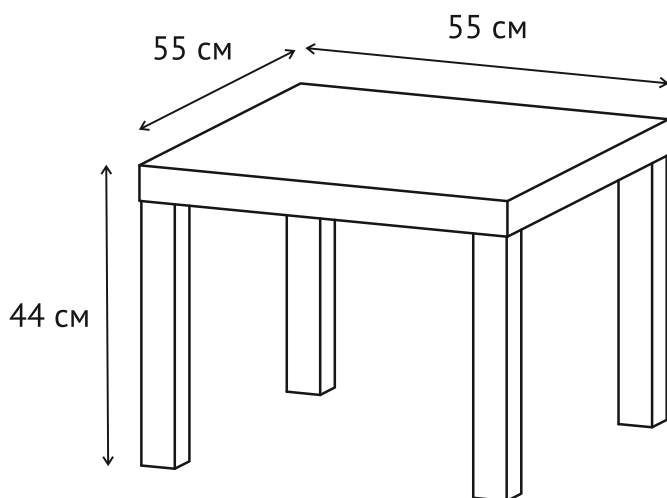

ЖУРНАЛЬНЫЙ СТОЛ 55X55

4x

ЖУРНАЛЬНЫЙ СТОЛ 50X55

Внимание!

Внимательно прочитайте инструкцию и следуйте всем изложенным в ней рекомендациям.

Инструкция по уходу.

Протирайте слегка влажной тканью, вытирать чистой сухой тканью, регулярно проверять все крепления и подтягивать их при необходимости.

Не ставить тумбу на влажный пол.

Максимальная нагрузка: 25 кг.

№ декларации: ЕАЭС N RU Д-РУ.РА06.В.37458/22

Срок действия: до 11.09.2027 г.