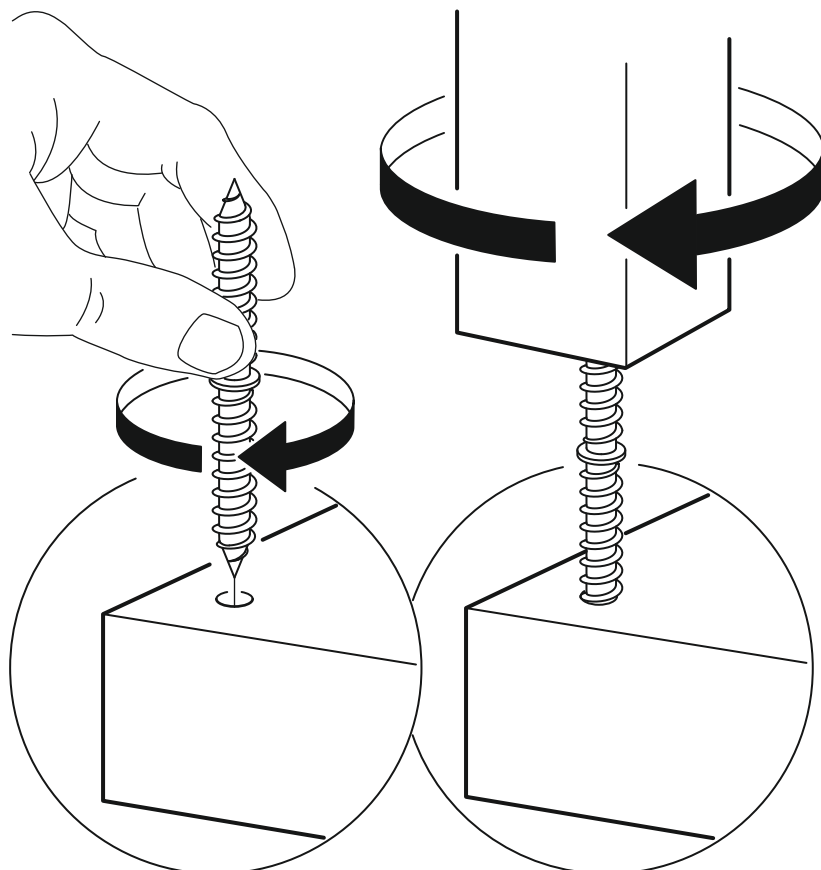

ЖУРНАЛЬНЫЙ СТОЛ 55X55

4x

ЖУРНАЛЬНЫЙ СТОЛ 50X55

Внимание!

Внимательно прочитайте инструкцию и следуйте всем изложенным в ней рекомендациям.

Инструкция по уходу.

Протирайте слегка влажной тканью, вытирать чистой сухой тканью, регулярно проверять все крепления и подтягивать их при необходимости.

Не ставить тумбу на влажный пол.

Максимальная нагрузка: 25 кг.

№ декларации: ЕАЭС N RU Д-РУ.РА06.В.37458/22

Срок действия: до 11.09.2027 г.