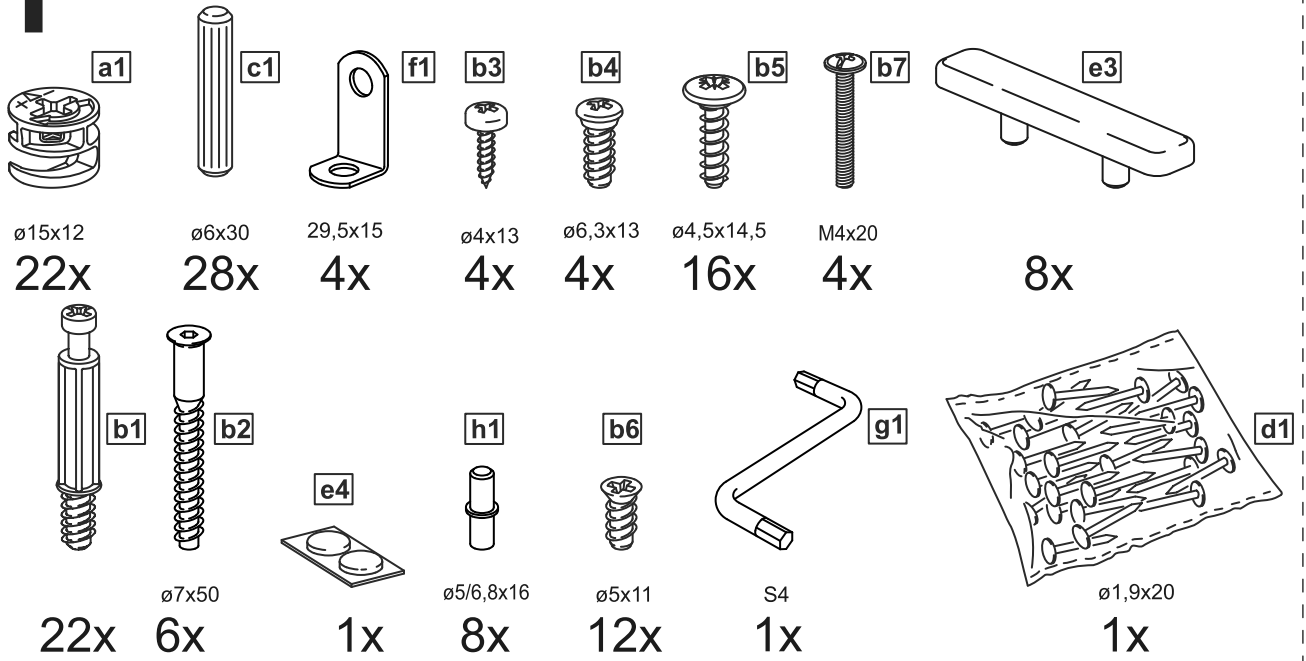

askona

спите, чтобы жить

Инструкция по сборке Тумбы двухдверной 2 ящика Istra (Истра) 156*047*041

№ поз.	Наименование	Кол-во	Габаритные размеры, мм
1	боковая стенка левая	1	455×394×16
2	боковая стенка правая	1	455×394×16
3	дверь	2	387×387×16
4	крышка	1	1560×412×16
5	дно	1	1526×390×16
6	перегородка правая	1	381,5×390×22
7	перегородка левая	1	381,5×390×22
8	перегородка	1	263×390×32
9	цоколь	2	1526×57×16
10	полка съемная	2	364×375×16
11	полка	1	748×390×16
12	фасад	2	387×285×16
13	боковая стенка ящика левая	2	385×206×12
14	боковая стенка ящика правая	2	385×206×12
15	задняя стенка ящика	2	315×206×12
16	дно ящика	2	320×374×3
17	задняя стенка	1	408×768×2,5
18	задняя стенка	2	408×390×2,5

1**2****2x**

1

2

3

6

4

7

5

17

18

19

20

21

22

23

24