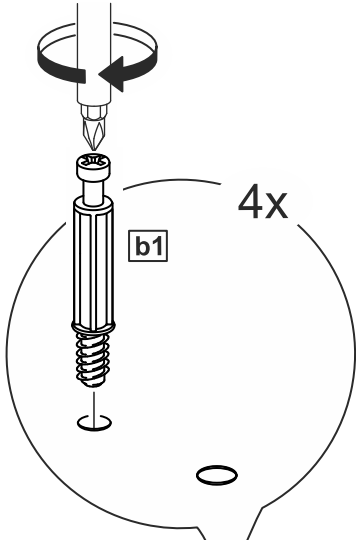

askona

спите, чтобы жить

Инструкция по сборке Тумбы двухдверной 2 ящика Istra (Истра) 156*047*041

№ поз.	Наименование	Кол-во	Габаритные размеры, мм
1	боковая стенка левая	1	455×394×16
2	боковая стенка правая	1	455×394×16
3	дверь	2	387×387×16
4	крышка	1	1560×412×16
5	дно	1	1526×390×16
6	перегородка правая	1	381,5×390×22
7	перегородка левая	1	381,5×390×22
8	перегородка	1	263×390×32
9	цоколь	2	1526×57×16
10	полка съемная	2	364×375×16
11	полка	1	748×390×16
12	фасад	2	387×285×16
13	боковая стенка ящика левая	2	385×206×12
14	боковая стенка ящика правая	2	385×206×12
15	задняя стенка ящика	2	315×206×12
16	дно ящика	2	320×374×3
17	задняя стенка	1	408×768×2,5
18	задняя стенка	2	408×390×2,5

1**2****2x**

1

2

3

6

4

7

5