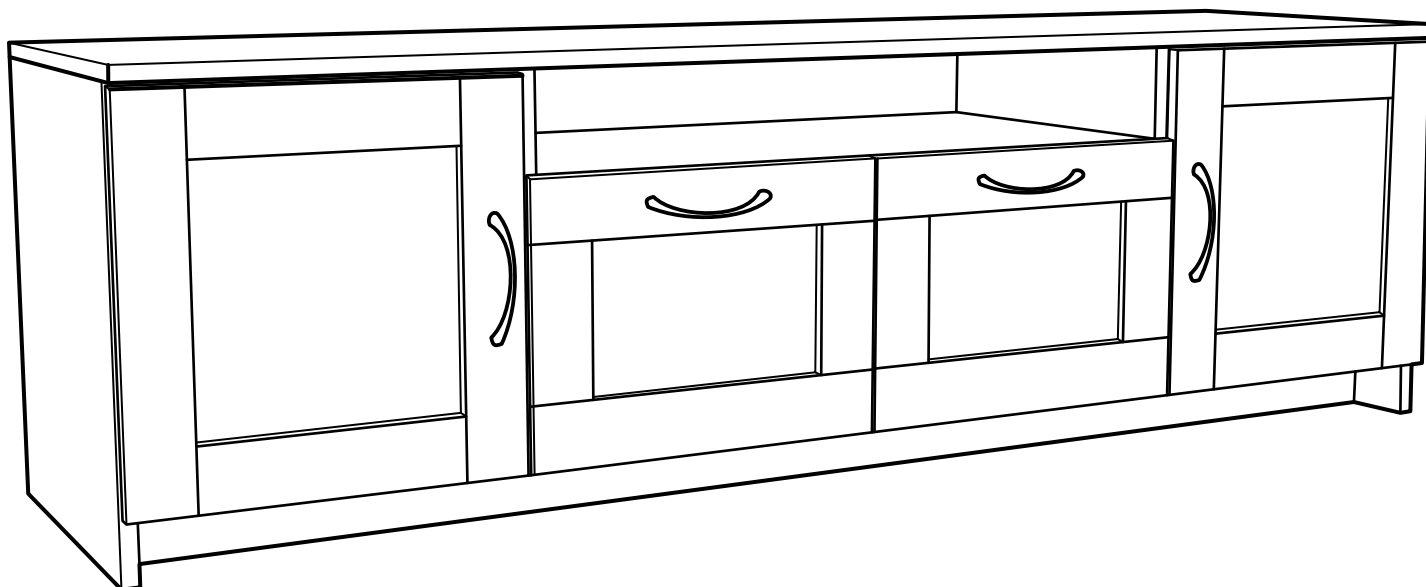

askona

спите, чтобы жить

Инструкция по сборке Тумбы двухдверной 2 ящика Istra (Истра) 156*047*041

№ поз.	Наименование	Кол-во	Габаритные размеры, мм
1	боковая стенка левая	1	455×394×16
2	боковая стенка правая	1	455×394×16
3	дверь	2	387×387×16
4	крышка	1	1560×412×16
5	дно	1	1526×390×16
6	перегородка правая	1	381,5×390×22
7	перегородка левая	1	381,5×390×22
8	перегородка	1	263×390×32
9	цоколь	2	1526×57×16
10	полка съемная	2	364×375×16
11	полка	1	748×390×16
12	фасад	2	387×285×16
13	боковая стенка ящика левая	2	385×206×12
14	боковая стенка ящика правая	2	385×206×12
15	задняя стенка ящика	2	315×206×12
16	дно ящика	2	320×374×3
17	задняя стенка	1	408×768×2,5
18	задняя стенка	2	408×390×2,5