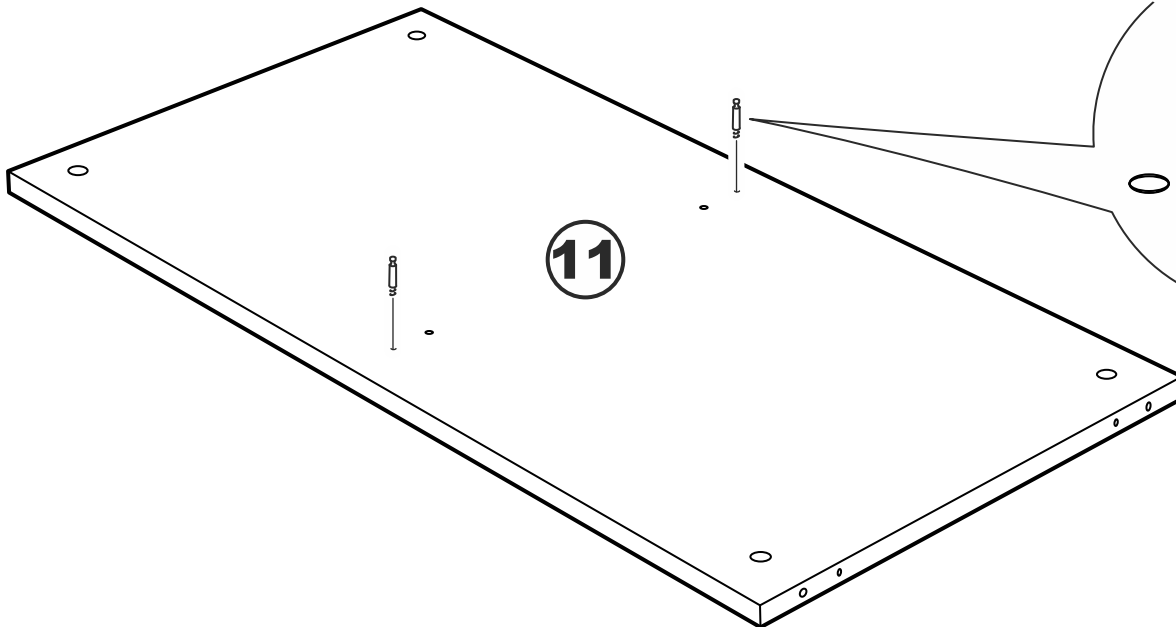

askona

спите, чтобы жить

Инструкция по сборке Тумбы двухдверной 2 ящика Istra (Истра) 156*047*041

№ поз.	Наименование	Кол-во	Габаритные размеры, мм
1	боковая стенка левая	1	455×394×16
2	боковая стенка правая	1	455×394×16
3	дверь	2	387×387×16
4	крышка	1	1560×412×16
5	дно	1	1526×390×16
6	перегородка правая	1	381,5×390×22
7	перегородка левая	1	381,5×390×22
8	перегородка	1	263×390×32
9	цоколь	2	1526×57×16
10	полка съемная	2	364×375×16
11	полка	1	748×390×16
12	фасад	2	387×285×16
13	боковая стенка ящика левая	2	385×206×12
14	боковая стенка ящика правая	2	385×206×12
15	задняя стенка ящика	2	315×206×12
16	дно ящика	2	320×374×3
17	задняя стенка	1	408×768×2,5
18	задняя стенка	2	408×390×2,5

1**2****2x**

1

2

3

6

4

7

5