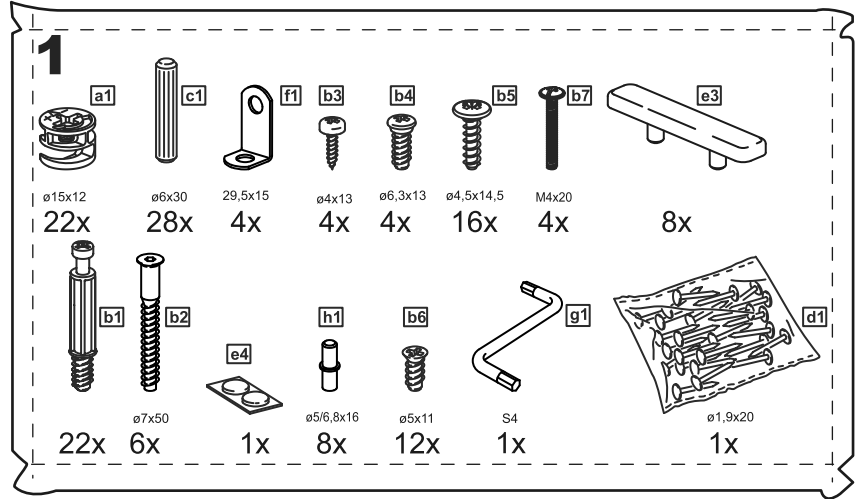

askona

спите, чтобы жить

Инструкция по сборке Тумбы двухдверной 2 ящика Istra (Истра) 156*047*041

№ поз.	Наименование	Кол-во	Габаритные размеры, мм
1	боковая стенка левая	1	455×394×16
2	боковая стенка правая	1	455×394×16
3	дверь	2	387×387×16
4	крышка	1	1560×412×16
5	дно	1	1526×390×16
6	перегородка правая	1	381,5×390×22
7	перегородка левая	1	381,5×390×22
8	перегородка	1	263×390×32
9	цоколь	2	1526×57×16
10	полка съемная	2	364×375×16
11	полка	1	748×390×16
12	фасад	2	387×285×16
13	боковая стенка ящика левая	2	385×206×12
14	боковая стенка ящика правая	2	385×206×12
15	задняя стенка ящика	2	315×206×12
16	дно ящика	2	320×374×3
17	задняя стенка	1	408×768×2,5
18	задняя стенка	2	408×390×2,5

1**2****2x**

1

2

3

6

4

7

5

17

18

19

20

21

22

23

24