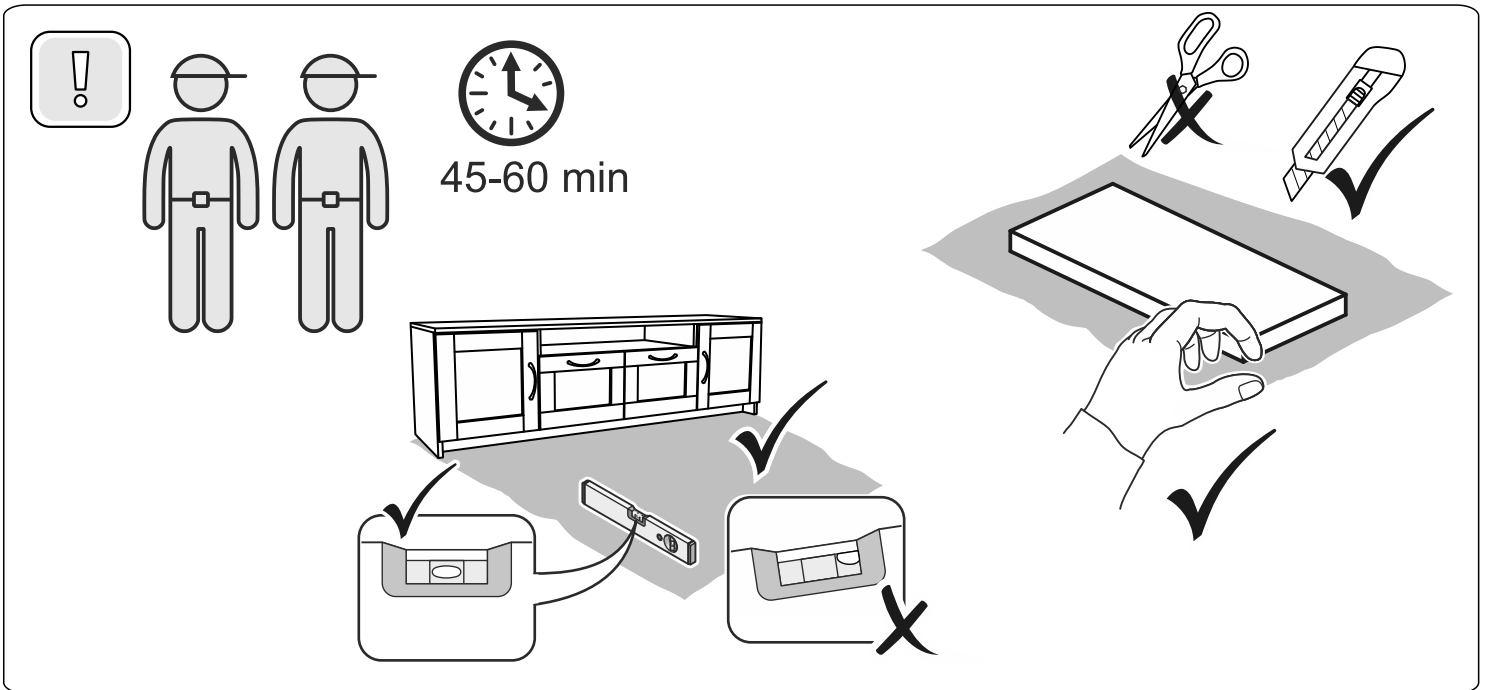

askona

спите, чтобы жить

Инструкция по сборке Тумбы двухдверной 2 ящика Istra (Истра) 156*047*041

№ поз.	Наименование	Кол-во	Габаритные размеры, мм
1	боковая стенка левая	1	455×394×16
2	боковая стенка правая	1	455×394×16
3	дверь	2	387×387×16
4	крышка	1	1560×412×16
5	дно	1	1526×390×16
6	перегородка правая	1	381,5×390×22
7	перегородка левая	1	381,5×390×22
8	перегородка	1	263×390×32
9	цоколь	2	1526×57×16
10	полка съемная	2	364×375×16
11	полка	1	748×390×16
12	фасад	2	387×285×16
13	боковая стенка ящика левая	2	385×206×12
14	боковая стенка ящика правая	2	385×206×12
15	задняя стенка ящика	2	315×206×12
16	дно ящика	2	320×374×3
17	задняя стенка	1	408×768×2,5
18	задняя стенка	2	408×390×2,5