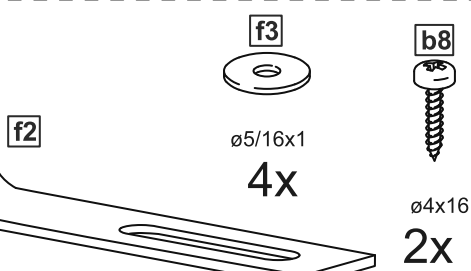

askona

спите, чтобы жить

Инструкция по сборке Тумбы двухдверной 2 ящика Istra (Истра) 156*047*041

№ поз.	Наименование	Кол-во	Габаритные размеры, мм
1	боковая стенка левая	1	455×394×16
2	боковая стенка правая	1	455×394×16
3	дверь	2	387×387×16
4	крышка	1	1560×412×16
5	дно	1	1526×390×16
6	перегородка правая	1	381,5×390×22
7	перегородка левая	1	381,5×390×22
8	перегородка	1	263×390×32
9	цоколь	2	1526×57×16
10	полка съемная	2	364×375×16
11	полка	1	748×390×16
12	фасад	2	387×285×16
13	боковая стенка ящика левая	2	385×206×12
14	боковая стенка ящика правая	2	385×206×12
15	задняя стенка ящика	2	315×206×12
16	дно ящика	2	320×374×3
17	задняя стенка	1	408×768×2,5
18	задняя стенка	2	408×390×2,5

1**2****2x**

1

2

3

6

4

7

5