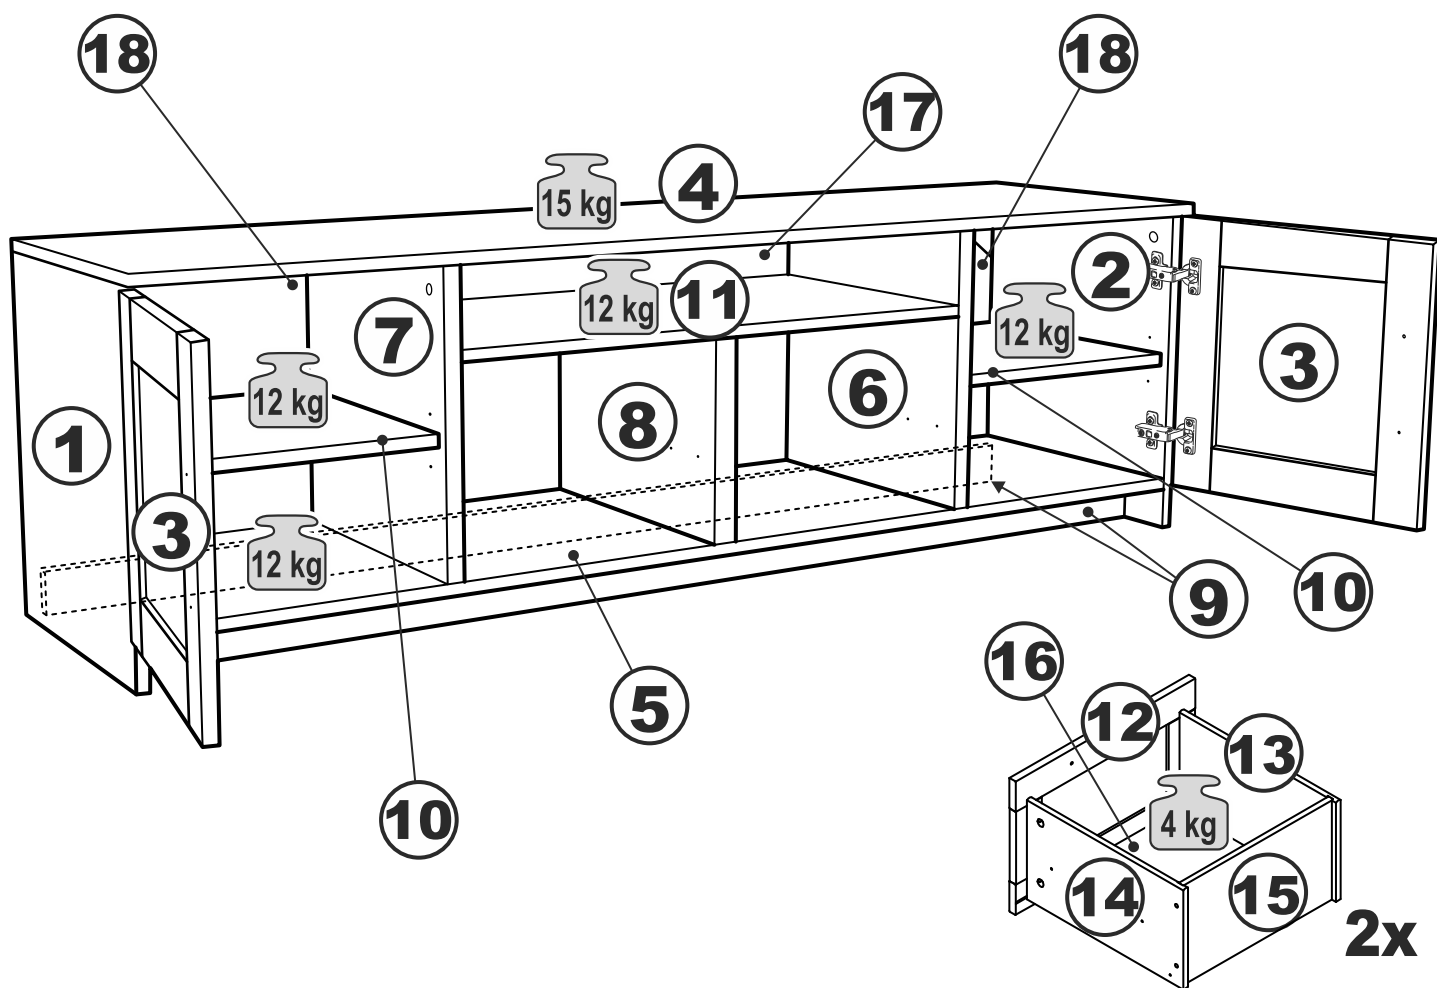

askona

спите, чтобы жить

Инструкция по сборке Тумбы двухдверной 2 ящика Istra (Истра) 156*047*041

№ поз.	Наименование	Кол-во	Габаритные размеры, мм
1	боковая стенка левая	1	455×394×16
2	боковая стенка правая	1	455×394×16
3	дверь	2	387×387×16
4	крышка	1	1560×412×16
5	дно	1	1526×390×16
6	перегородка правая	1	381,5×390×22
7	перегородка левая	1	381,5×390×22
8	перегородка	1	263×390×32
9	цоколь	2	1526×57×16
10	полка съемная	2	364×375×16
11	полка	1	748×390×16
12	фасад	2	387×285×16
13	боковая стенка ящика левая	2	385×206×12
14	боковая стенка ящика правая	2	385×206×12
15	задняя стенка ящика	2	315×206×12
16	дно ящика	2	320×374×3
17	задняя стенка	1	408×768×2,5
18	задняя стенка	2	408×390×2,5