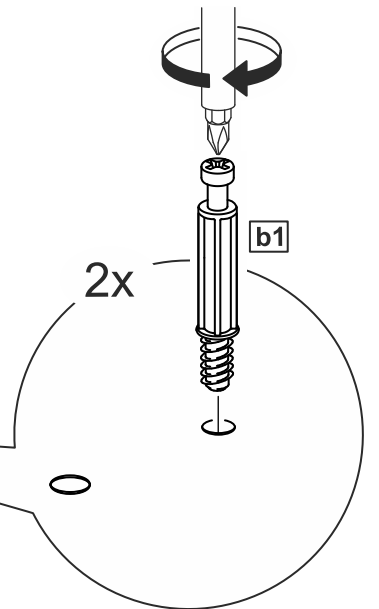

askona

спите, чтобы жить

Инструкция по сборке Тумбы двухдверной 2 ящика Istra (Истра) 156*047*041

№ поз.	Наименование	Кол-во	Габаритные размеры, мм
1	боковая стенка левая	1	455×394×16
2	боковая стенка правая	1	455×394×16
3	дверь	2	387×387×16
4	крышка	1	1560×412×16
5	дно	1	1526×390×16
6	перегородка правая	1	381,5×390×22
7	перегородка левая	1	381,5×390×22
8	перегородка	1	263×390×32
9	цоколь	2	1526×57×16
10	полка съемная	2	364×375×16
11	полка	1	748×390×16
12	фасад	2	387×285×16
13	боковая стенка ящика левая	2	385×206×12
14	боковая стенка ящика правая	2	385×206×12
15	задняя стенка ящика	2	315×206×12
16	дно ящика	2	320×374×3
17	задняя стенка	1	408×768×2,5
18	задняя стенка	2	408×390×2,5

1**2****2x**

1

2

3

6

4

7

5