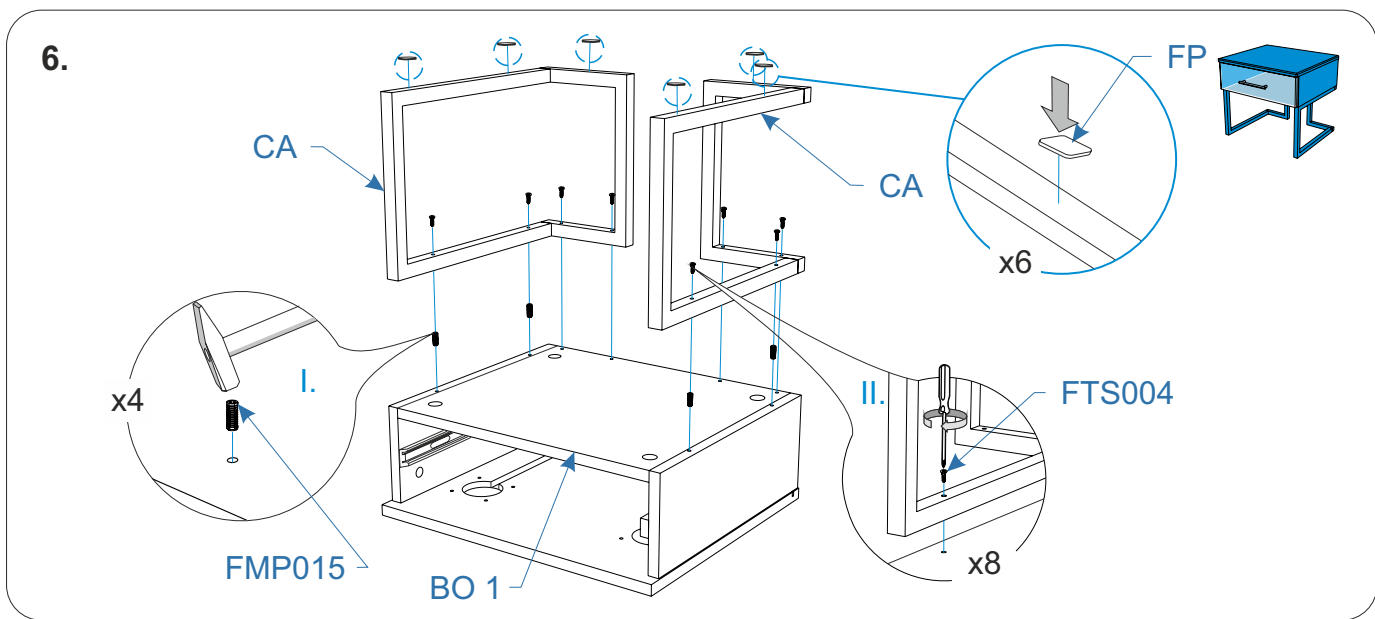

Для сборки вам понадобится:

	Крестовая отвертка
	Молоток

Комплектовочная ведомость тумба Joy (Джой) 460x400x420

Номер упаковки	Наименование упаковки	Маркировка детали	Наименование детали, размер в мм	Количество деталей в упаковке, шт.	Изображение	
1/2	Упаковка Тумба Joy 46*40*7	RO 1	Крыша тумбы 460*400*16	1		
		SR 1	Боковина правая 380*144*16	1		
		SL 1	Боковина левая 380*144*16	1		
		BK 1	Задняя стенка 140*436*3	1		
		SR 2	Боковина ящика правая 350*106*16	1		
		SL 2	Боковина ящика левая 350*106*16	1		
		BK 2	Задняя стенка 367*106*16	1		
		BO 2	Дно 379*346*3	1		
		FR 1	Фасад 452*139*16	1		
		BO 1	Дно 424*380*16	1		
			Инструкция по сборке	1		
			Паспорт по эксплуатации	1		
			Пакет фурнитуры	1		
		Пакет фурнитуры	FSN023	Направляющие шариковые п/д 300мм/35мм	1	
			FMP015	Бусола под шуруп d5, H12, отделка нейтральная	8	
			FFD042	Ручка скоба C42 128 мм, черный	1	
			FTS004	Саморез 3,5*16 DIN 7962	20	
			FTS015	Саморез 4,2*32 прессшайба	2	
			FOP005	Шкант 8*30	8	
			FCE016	Шток эксцентрика евровинт 34мм	12	
			FCE019	Эксцентрик для плит 16мм	12	
			FFD013	Заглушка эксцентрика, цвет	12	
			FCE020	Винт-конфирмат 7*50 DIN 912	4	
	FOP037	Ключ шестигранный Z-образный	1			
2/2	Упаковка Тумба Joy 38*26*18	CA	Каркас тумбы металл чрн.	1		
		BP	Заглушки, черн.	8		
		FP	Фетровые подпятники	6		

**! Изделие можно комплектовать беспроводным зарядным устройством
Опция поставляется отдельно**

1. ! При комплектации изделия беспроводным зарядным устройством, необходимо начать его установку. Подробная инструкция по установке находится в упаковке с беспроводным зарядным устройством.