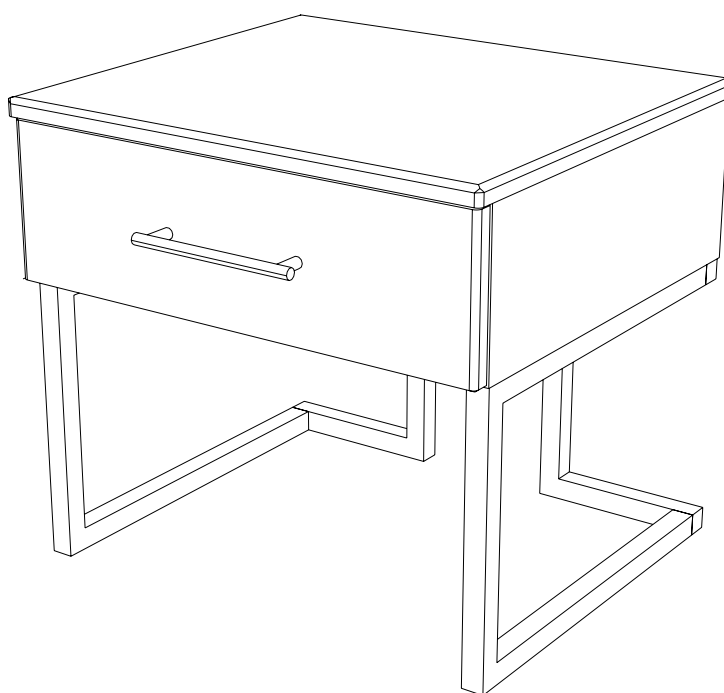

askona

ТЕРРИТОРИЯ ЗДОРОВОГО СНА

**Инструкция
по сборке тумба
Joy/Джой
460x400x420**

EAC

Телефон горячей линии 8 800 200 40 90 | Звонки по России бесплатные
ASKONA.RU

Перед сборкой

1. Проверьте вид и целостность деталей в упаковке. Претензии по их повреждению принимаются только у изделий БЕЗ следов сборки.
2. Сохраните упаковку до окончания сборки! При выявлении в процессе сборки брака и некомплектности изделия необходимо сохранять упаковку до момента выезда к Вам представителя торговой компании.
3. Проверьте количество деталей и фурнитуры по перечню комплектующей ведомости, разберите фурнитуру на группы. Предприятие-изготовитель оставляет за собой право вносить конструктивные изменения в изделие, заменять фурнитуру и метизы на аналогичные, не ухудшающие внешний вид и не влияющие на функциональные свойства изделия.
4. Соблюдайте порядок сборки, данный в этой инструкции! При не соблюдении инструкций по сборке и эксплуатации с компании-производителя снимаются гарантийные обязательства. Инструкции по сборке и эксплуатации необходимо сохранять на весь период эксплуатации изделия.
5. Перемещайте все детали бережно, без рывков, укладывайте устойчиво, избегайте их падений и ударов! Сборку изделия проводить на ровной поверхности.
6. Все не задействованные технологические отверстия и фурнитуру закрыть заглушками.