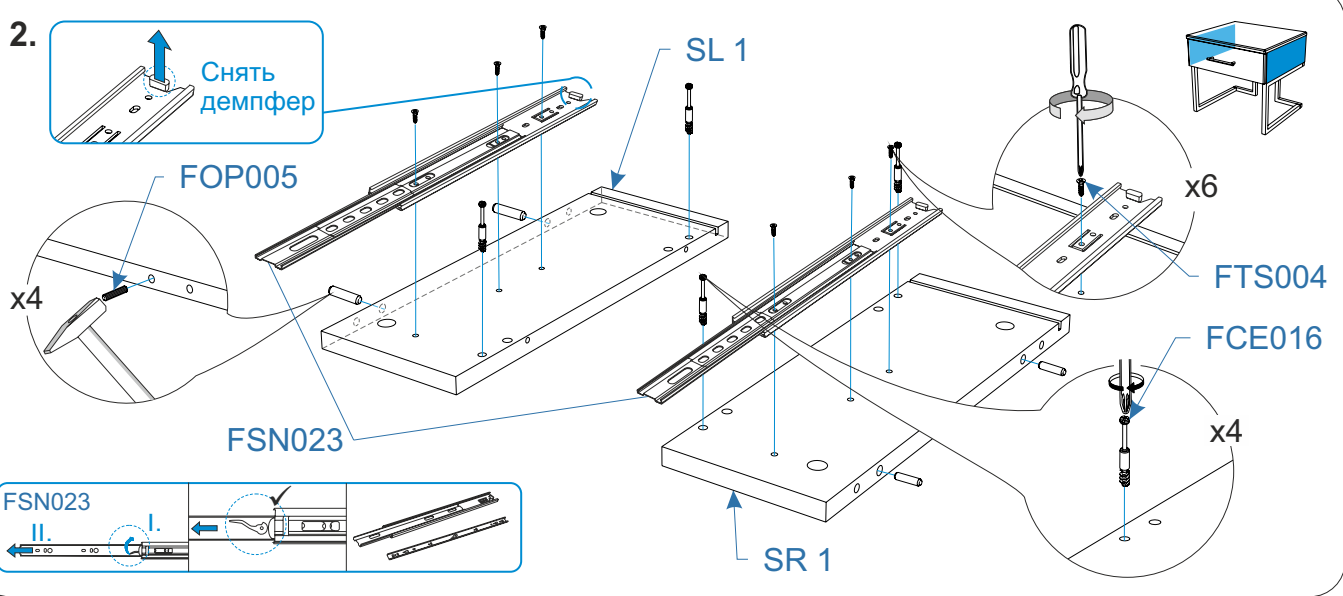

1. ! При комплектации изделия беспроводным зарядным устройством, необходимо начать его установку. Подробная инструкция по установке находится в упаковке с беспроводным зарядным устройством.