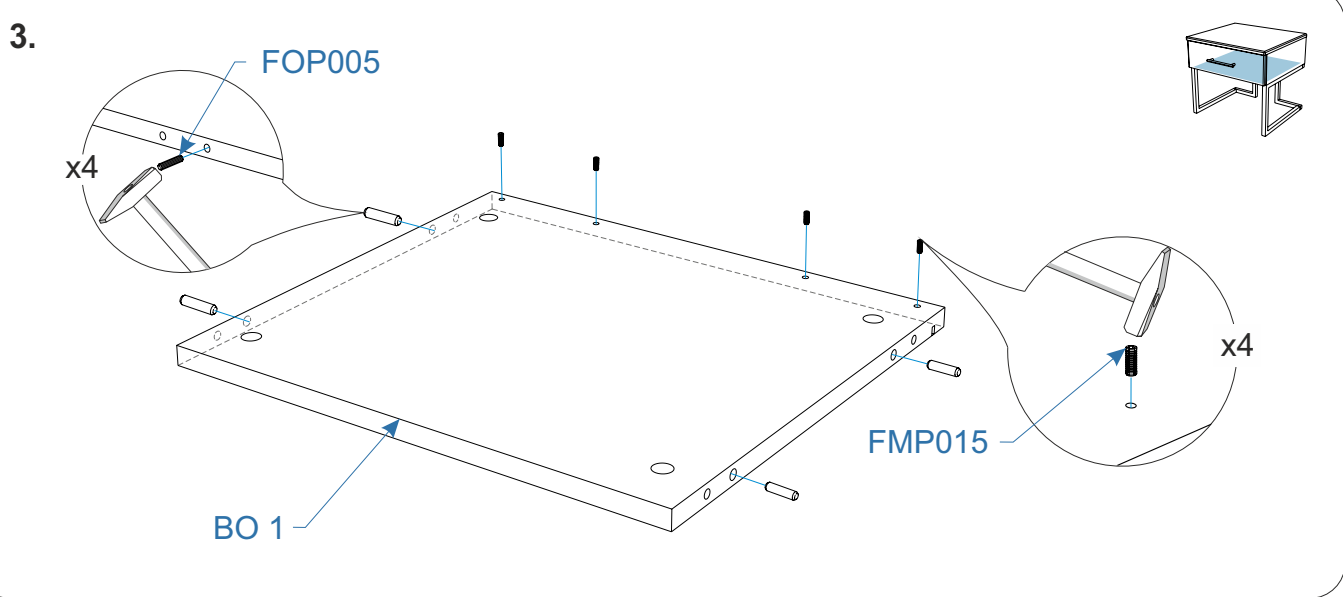

1. ! При комплектации изделия беспроводным зарядным устройством, необходимо начать его установку. Подробная инструкция по установке находится в упаковке с беспроводным зарядным устройством.