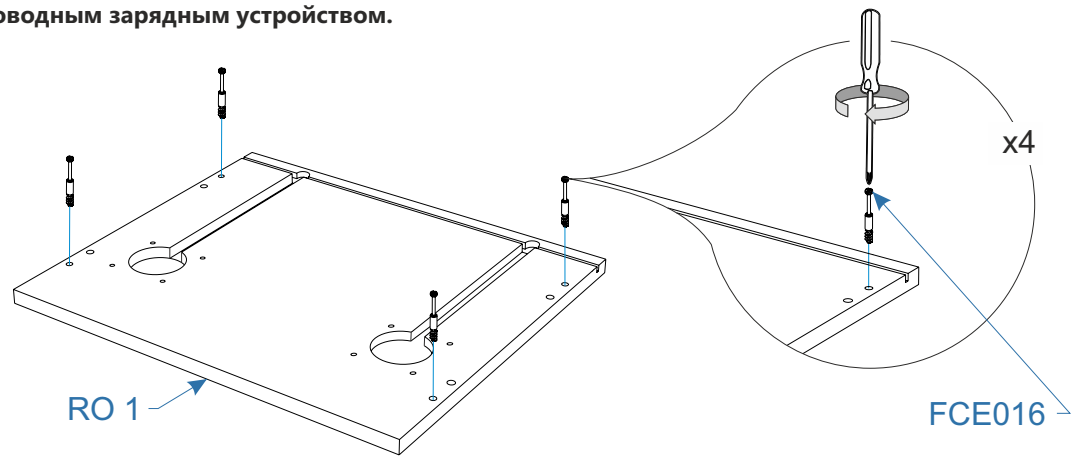

1. ! При комплектации изделия беспроводным зарядным устройством, необходимо начать его установку. Подробная инструкция по установке находится в упаковке с беспроводным зарядным устройством.