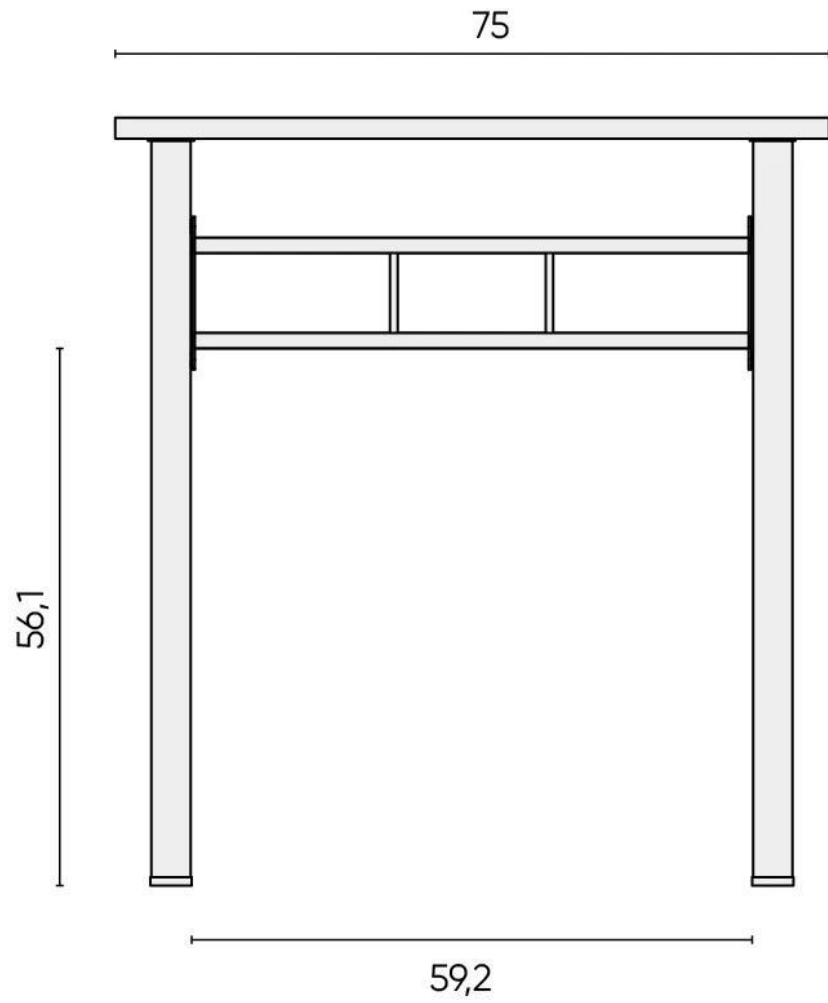

Столик туалетный Parmin

Туалетный столик Parmin (Пармин)
75*47*80 см

УПАКОВКА 1
82x48x15 см
14 кг