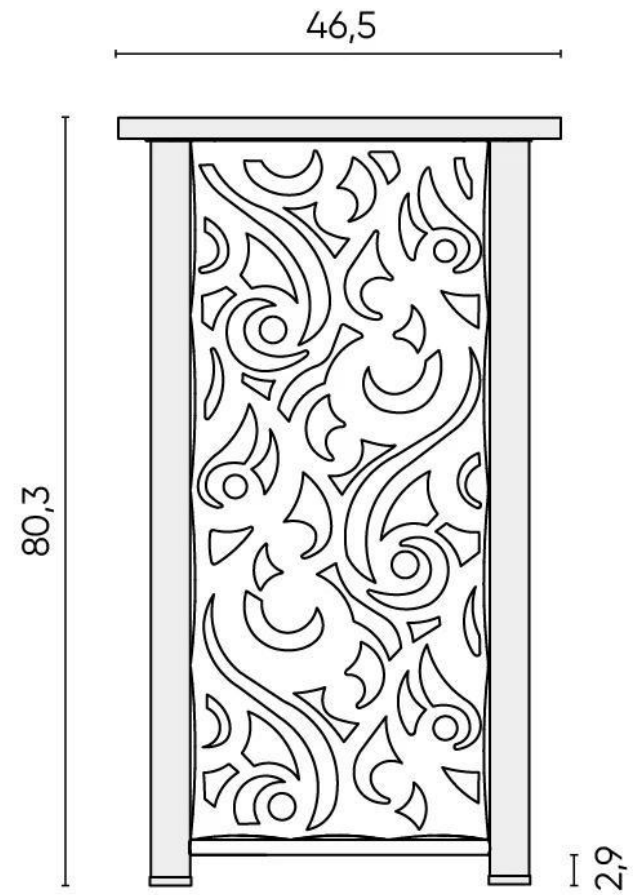

Столик туалетный Parmin

Туалетный столик Parmin (Пармин)
75*47*80 см

УПАКОВКА 1
82x48x15 см
14 кг