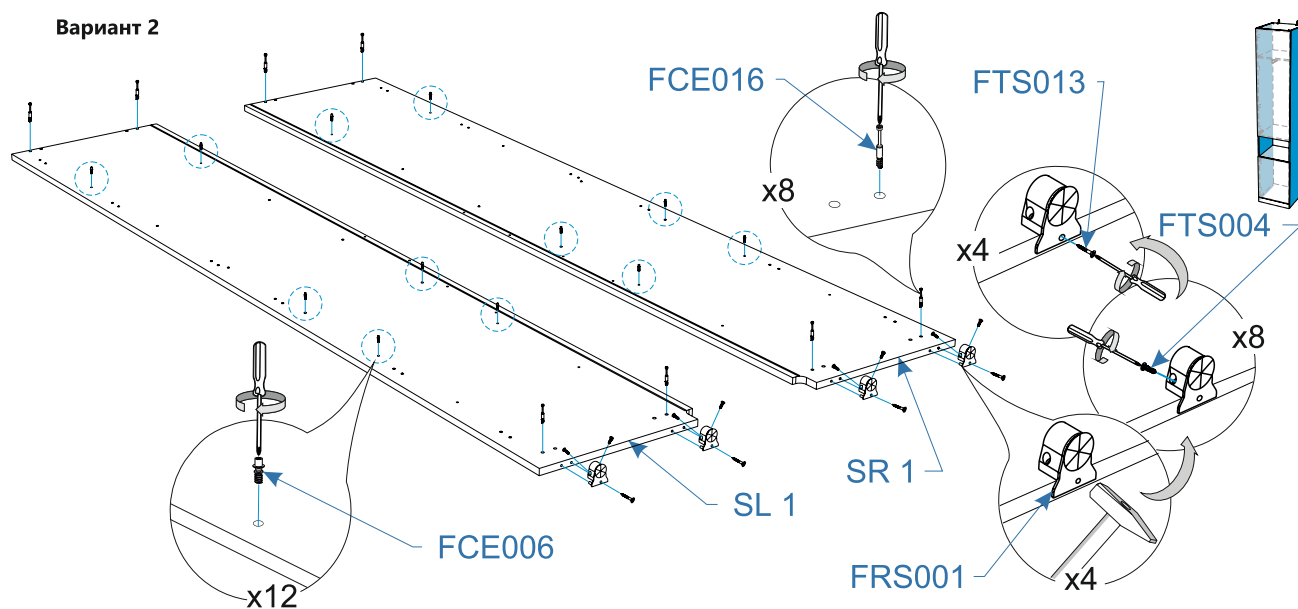

1. Вариант 1

Вариант 2

2. Вариант 1

Вариант 2