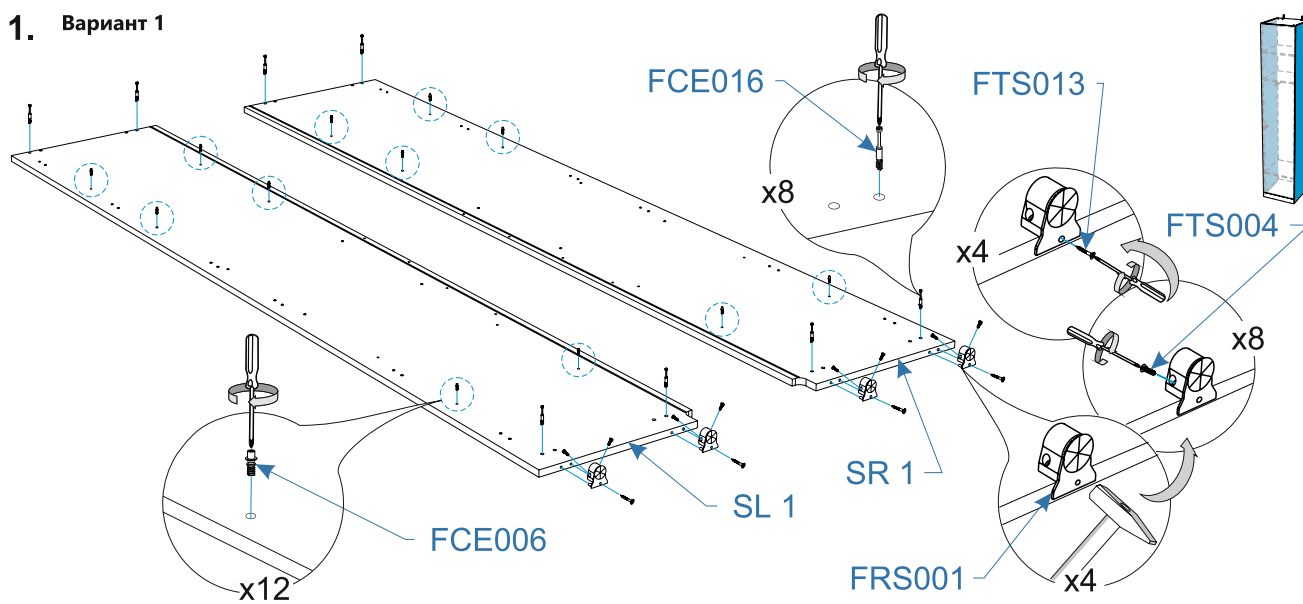

1. Вариант 1