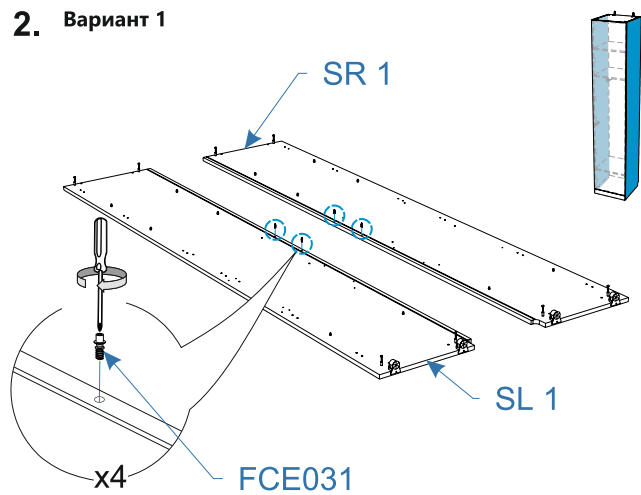

2. Вариант 1