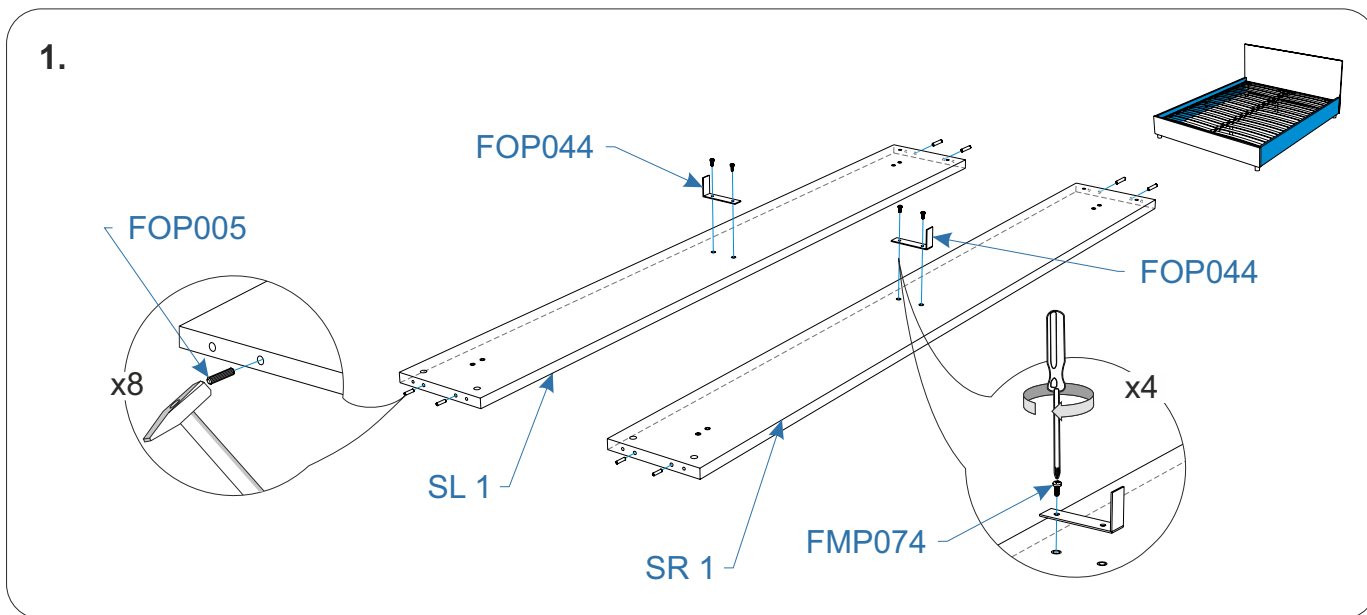

\* Декоративная Накладка Cube Story (Куб Стори)

4

Номер упаковки	Наименование упаковки	Маркировка детали	Наименование детали, размер в мм	Количество деталей в упаковке, шт.	Изображение
1/1	Упаковка Накладка Cube Кровать Story *-опция (поставляется отдельно)	FR 6	Декоративная Накладка Cube Story 322*1460*46/322*1660*46/322*1860*46	1	
		FMP072	Винт M6*30 DIN 7420	6	

**Комплектовочная ведомость кровать  
Story ice (Стори айс)  
204x146x86/204x166x86/204x186x86**

Номер упаковки	Наименование упаковки	Маркировка детали	Наименование детали, размер в мм	Количество деталей в упаковке, шт.	Изображение
1/1	Упаковка металлическое основание Кровать Story ice  *-упаковка комплектуется инструкцией по сборке сборно-разборного металлического основания кровати	BD	Штанга продольная (наружная) ОК-2 с усилителем п. порошок серый	2	
		BI	Штанга продольная внутренняя L=1934 (28 отв.) в сборе (ООК) п. порошок серая	1	
		RC	Штанга поперечная L=1380/1580/1780 (ОКЦ) п. порошок серый	2	
		KR	Кронштейн СК-3 п. порошок серый	4	
		SU	Опора ф 40x220 п. порошок серый	6	
		LT	Латофлекс 8*53*690/10*53*790/10*53*890	28	
		V1	Болт с шестигр гол M6*33 п. цинк	20	
		V2	Винт M8*16 плоская гол с внутр шест 5 п. цинк	4	
		WA	Шайба 6,4x18x1,5 ГОСТ 11371-78 п. цинк	16	
		SC	Шуруп 6,3*13 полукр гол крест Z- шлиц п. цинк (105248)	16	(не используется)
		KH	Ключ 5 мм ш/гр Г	1	
		WR1	Ключ гаечный "В" (108184) п. цинк	1	
		WR2	Ключ гаечный 8/10 (100089) п. цинк	1	
		G1	Гайка M6 со стопорным пластиковым кольцом (DIN 985)	20	
		SP	Комплект заглушек ОК ф40 (6шт), серый	1	
		LD2	Латодержатель двойной 10x53 серый	14	
		LD	Комплект латодержателей 8x53/10x53 (28шт), серый	1	
		V3	Винт M8*40 плоск гол с внутр шест 5 п. цинк	2	