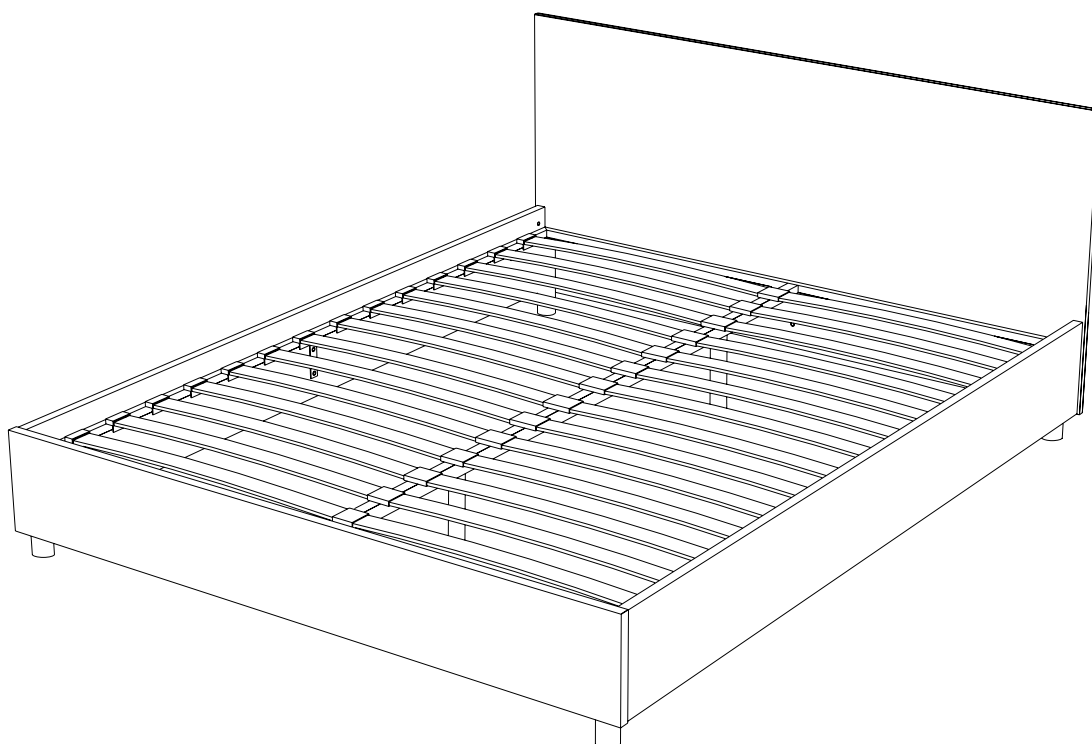

# askona

ТЕРРИТОРИЯ ЗДОРОВОГО СНА

**Инструкция  
по сборке кровати  
Story ice/Стори айс  
204x146x86/204x166x86/204x186x86**

ТР ТС 025/2012 ГОСТ 16371-2014  
Декларация о соответствии ЕАЭС N RU Д-RU.РА02.В.36231/23  
от 13.03.2023 г., действительна до 12.03.2026 г. включительно

### Для сборки вам понадобится:

	Крестовая отвертка
	Молоток
	Шурупверт
	Сверло $\varnothing$ 7 мм

**Комплектовочная ведомость кровать  
Story ice (Стори айс)  
204x146x86/204x166x86/204x186x86**

Номер упаковки	Наименование упаковки	Маркировка детали	Наименование детали, размер в мм	Количество деталей в упаковке, шт.	Изображение
1/2	Упаковка FR Кровать Story ice 146*81*2/ 166*81*2/ 186*81*2	FR 1	<i>Изголовье кровати 1464*783*16/1664*783*16/1864*783*16</i>	1	
			<i>Паспорт по эксплуатации</i>	1	
2/2	Упаковка SL/SR Кровать Story ice 203*27*7	SL 1	<i>Царга кровати левая 2002*242*22</i>	1	
		SR 1	<i>Царга кровати правая 2002*242*22</i>	1	
		FR 2	<i>Изножье кровати 1448*246*22/1648*246*22/1848*246*22</i>	1	
			<i>Пакет фурнитуры</i>	1	
			<i>Инструкция по сборке</i>	1	
	Пакет фурнитуры	FCE016	<i>Шток эксцентрика евроинт 34мм</i>	4	
		FCE019	<i>Эксцентрик для плит 16мм</i>	4	
		FCE044	<i>Гайка Бочонок M6/10*14*9</i>	4	
		FMP004	<i>Винт M6*50 DIN 7420</i>	4	
		FOP005	<i>Шкант 8*30</i>	8	
		FFD017	<i>Заглушка самоклеющаяся D17, цвет</i>	6	
		FMP074	<i>Винт 6*14 DIN 7985</i>	24	
		FOP044	<i>Полка металлическая 50*100*25</i>	4	
		FOS007	<i>Подпятник самокл фетр D17 чрн</i>	4	

**\* Декоративная Накладка Line Story (Лайн Стори)**

Номер упаковки	Наименование упаковки	Маркировка детали	Наименование детали, размер в мм	Количество деталей в упаковке, шт.	Изображение
1/1	Упаковка Накладка Line Кровать Story *-опция (поставляется отдельно)	FR 4	<i>Декоративная Накладка Line Story 161*1460*46/161*1660*46/161*1860*46</i>	2	
		FMP072	<i>Винт M6*30 DIN 7420</i>	6	