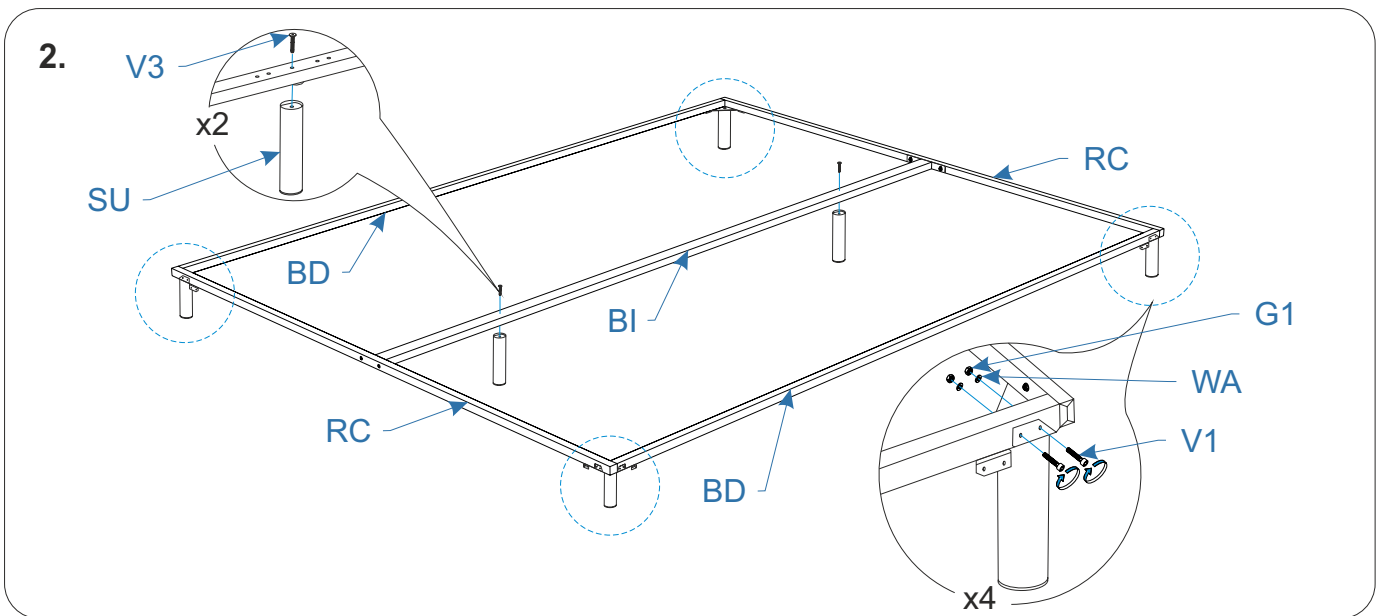

**\* Декоративная Накладка Pich Story (Пичь Стори)**

Номер упаковки	Наименование упаковки	Маркировка детали	Наименование детали, размер в мм	Количество деталей в упаковке, шт.	Изображение
1/1	Упаковка Накладка Pich Кровать Story *-опция (поставляется отдельно)	FR 5	<i>Декоративная Накладка Pich Story 322*1460*46/322*1660*46/322*1860*46</i>	1	
		FMP072	<i>Винт M6*30 DIN 7420</i>	6	

**Комплектовочная ведомость кровать  
Story ice (Стори айс)  
204x146x86/204x166x86/204x186x86**

Номер упаковки	Наименование упаковки	Маркировка детали	Наименование детали, размер в мм	Количество деталей в упаковке, шт.	Изображение
1/1	Упаковка металлическое основание Кровать Story ice  *-упаковка комплектуется инструкцией по сборке сборно-разборного металлического основания кровати	BD	Штанга продольная (наружная) ОК-2 с усилителем п. порошок серый	2	
		BI	Штанга продольная внутренняя L=1934 (28 отв.) в сборе (ООК) п. порошок серая	1	
		RC	Штанга поперечная L=1380/1580/1780 (ОКЦ) п. порошок серый	2	
		KR	Кронштейн СК-3 п. порошок серый	4	
		SU	Опора ф 40x220 п. порошок серый	6	
		LT	Латофлекс 8*53*690/10*53*790/10*53*890	28	
		V1	Болт с шестигр гол M6*33 п. цинк	20	
		V2	Винт M8*16 плоская гол с внутр шест 5 п. цинк	4	
		WA	Шайба 6,4x18x1,5 ГОСТ 11371-78 п. цинк	16	
		SC	Шуруп 6,3*13 полукр гол крест Z- шлиц п. цинк (105248)	16	(не используется)
		KH	Ключ 5 мм ш/гр Г	1	
		WR1	Ключ гаечный "В" (108184) п. цинк	1	
		WR2	Ключ гаечный 8/10 (100089) п. цинк	1	
		G1	Гайка M6 со стопорным пластиковым кольцом (DIN 985)	20	
		SP	Комплект заглушек ОК ф40 (6шт), серый	1	
		LD2	Латодержатель двойной 10x53 серый	14	
		LD	Комплект латодержателей 8x53/10x53 (28шт), серый	1	
		V3	Винт M8*40 плоск гол с внутр шест 5 п. цинк	2	