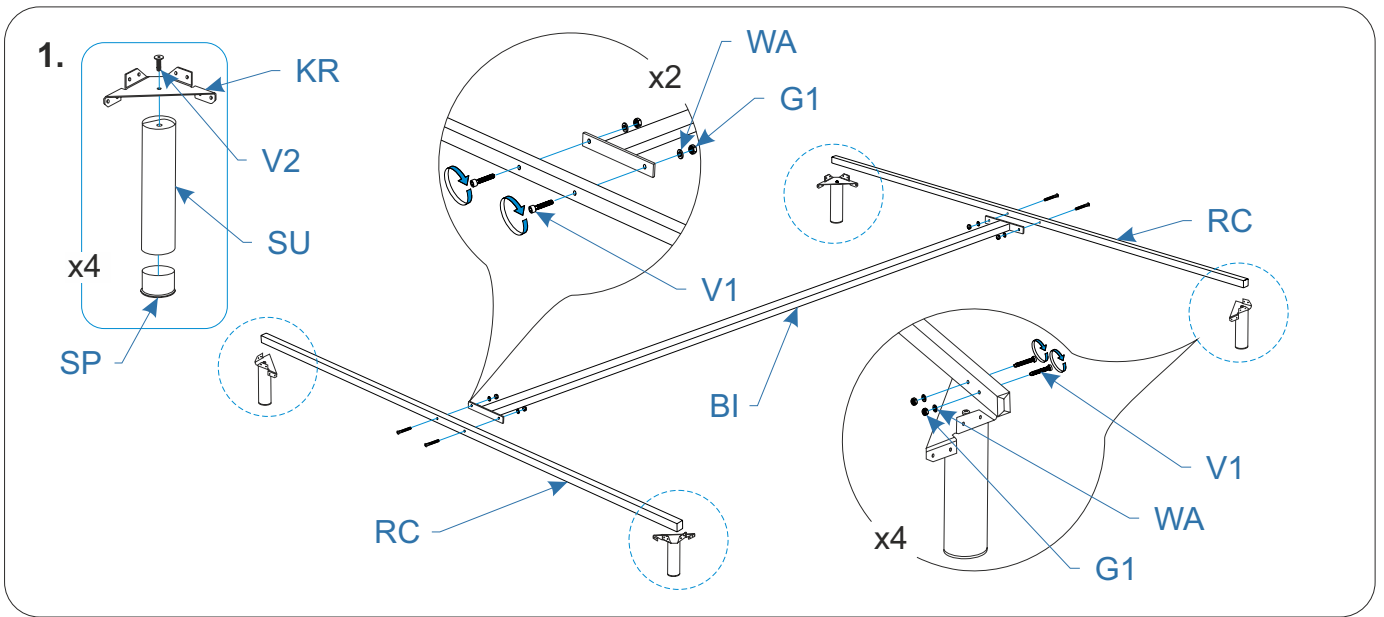

**\* Декоративная Накладка Pich Story (Пичь Стори)**

Номер упаковки	Наименование упаковки	Маркировка детали	Наименование детали, размер в мм	Количество деталей в упаковке, шт.	Изображение
1/1	Упаковка Накладка Pich Кровать Story *-опция (поставляется отдельно)	FR 5	<i>Декоративная Накладка Pich Story 322*1460*46/322*1660*46/322*1860*46</i>	1	
		FMP072	<i>Винт M6*30 DIN 7420</i>	6	

**Комплектовочная ведомость кровать  
Story ice (Стори айс)  
204x146x86/204x166x86/204x186x86**

Номер упаковки	Наименование упаковки	Маркировка детали	Наименование детали, размер в мм	Количество деталей в упаковке, шт.	Изображение
1/1	Упаковка металлическое основание Кровать Story ice  *-упаковка комплектуется инструкцией по сборке сборно-разборного металлического основания кровати	BD	Штанга продольная (наружная) ОК-2 с усилителем п. порошок серый	2	
		BI	Штанга продольная внутренняя L=1934 (28 отв.) в сборе (ООК) п. порошок серая	1	
		RC	Штанга поперечная L=1380/1580/1780 (ОКЦ) п. порошок серый	2	
		KR	Кронштейн СК-3 п. порошок серый	4	
		SU	Опора ф 40x220 п. порошок серый	6	
		LT	Латофлекс 8*53*690/10*53*790/10*53*890	28	
		V1	Болт с шестигр гол M6*33 п. цинк	20	
		V2	Винт M8*16 плоская гол с внутр шест 5 п. цинк	4	
		WA	Шайба 6,4x18x1,5 ГОСТ 11371-78 п. цинк	16	
		SC	Шуруп 6,3*13 полукр гол крест Z- шлиц п. цинк (105248)	16	(не используется)
		KH	Ключ 5 мм ш/гр Г	1	
		WR1	Ключ гаечный "В" (108184) п. цинк	1	
		WR2	Ключ гаечный 8/10 (100089) п. цинк	1	
		G1	Гайка M6 со стопорным пластиковым кольцом (DIN 985)	20	
		SP	Комплект заглушек ОК ф40 (6шт), серый	1	
		LD2	Латодержатель двойной 10x53 серый	14	
		LD	Комплект латодержателей 8x53/10x53 (28шт), серый	1	
		V3	Винт M8*40 плоск гол с внутр шест 5 п. цинк	2	