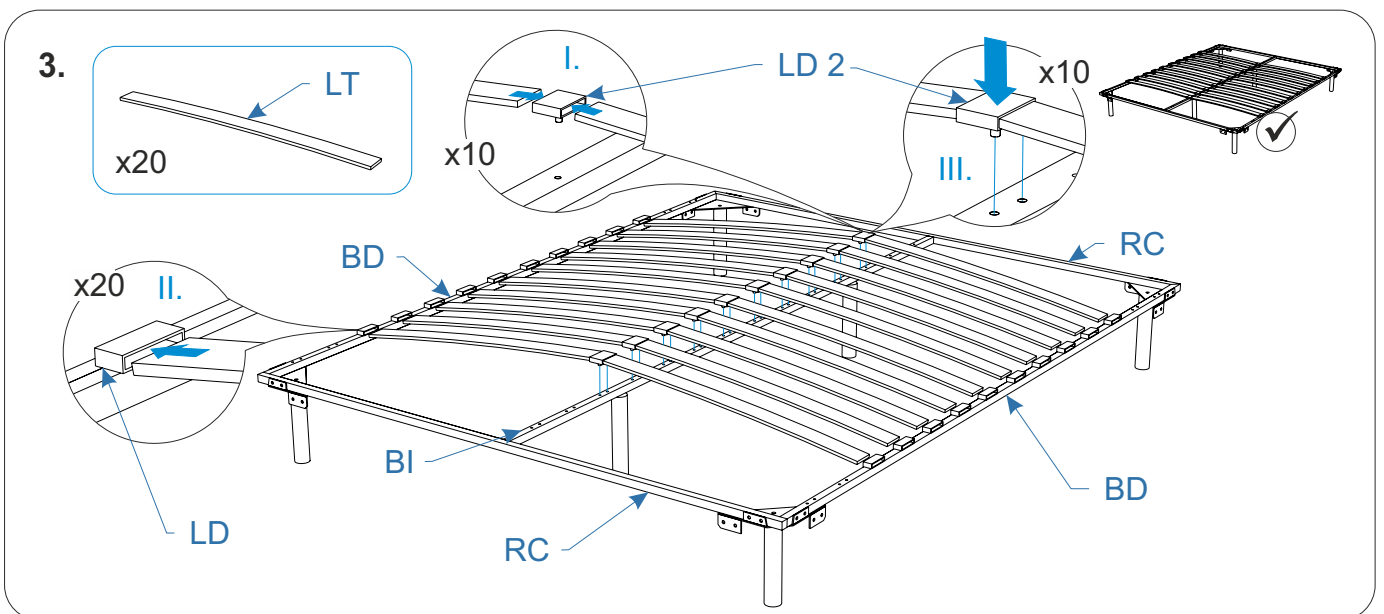

**\* Декоративная Накладка Pich Story (Пичь Стори)**

Номер упаковки	Наименование упаковки	Маркировка детали	Наименование детали, размер в мм	Количество деталей в упаковке, шт.	Изображение
1/1	Упаковка Накладка Pich Кровать Story *-опция (поставляется отдельно)	FR 5	<i>Декоративная Накладка Pich Story 322*1460*46/322*1660*46/322*1860*46</i>	1	
		FMP072	<i>Винт M6*30 DIN 7420</i>	6	

**Комплектовочная ведомость кровать  
Story ice (Стори айс)  
204x146x86/204x166x86/204x186x86**

Номер упаковки	Наименование упаковки	Маркировка детали	Наименование детали, размер в мм	Количество деталей в упаковке, шт.	Изображение
1/1	Упаковка металлическое основание Кровать Story ice  *-упаковка комплектуется инструкцией по сборке сборно-разборного металлического основания кровати	BD	Штанга продольная (наружная) ОК-2 с усилителем п. порошок серый	2	
		BI	Штанга продольная внутренняя L=1934 (28 отв.) в сборе (ООК) п. порошок серая	1	
		RC	Штанга поперечная L=1380/1580/1780 (ОКЦ) п. порошок серый	2	
		KR	Кронштейн СК-3 п. порошок серый	4	
		SU	Опора ф 40x220 п. порошок серый	6	
		LT	Латофлекс 8*53*690/10*53*790/10*53*890	28	
		V1	Болт с шестигр гол M6*33 п. цинк	20	
		V2	Винт M8*16 плоская гол с внутр шест 5 п. цинк	4	
		WA	Шайба 6,4x18x1,5 ГОСТ 11371-78 п. цинк	16	
		SC	Шуруп 6,3*13 полукр гол крест Z- шлиц п. цинк (105248)	16	(не используется)
		KH	Ключ 5 мм ш/гр Г	1	
		WR1	Ключ гаечный "В" (108184) п. цинк	1	
		WR2	Ключ гаечный 8/10 (100089) п. цинк	1	
		G1	Гайка M6 со стопорным пластиковым кольцом (DIN 985)	20	
		SP	Комплект заглушек ОК ф40 (6шт), серый	1	
		LD2	Латодержатель двойной 10x53 серый	14	
		LD	Комплект латодержателей 8x53/10x53 (28шт), серый	1	
		V3	Винт M8*40 плоск гол с внутр шест 5 п. цинк	2	