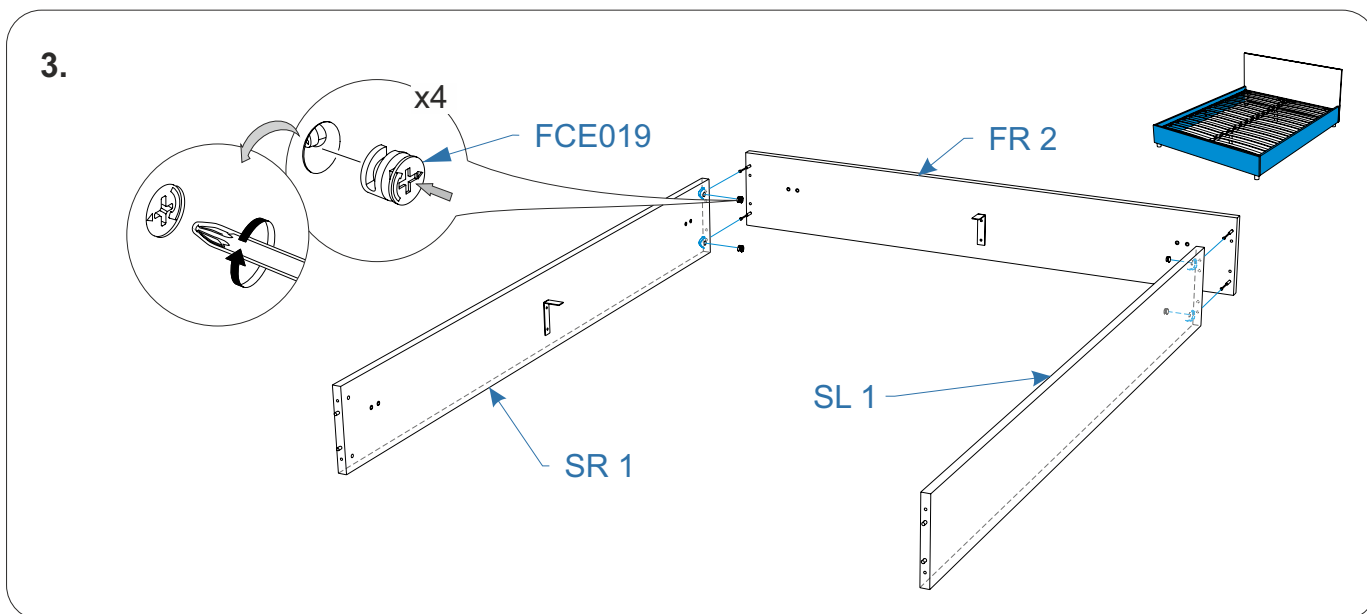

\* Декоративная Накладка Cube Story (Куб Стори)

4

Номер упаковки	Наименование упаковки	Маркировка детали	Наименование детали, размер в мм	Количество деталей в упаковке, шт.	Изображение
1/1	Упаковка Накладка Cube Кровать Story *-опция (поставляется отдельно)	FR 6	Декоративная Накладка Cube Story 322*1460*46/322*1660*46/322*1860*46	1	
		FMP072	Винт M6*30 DIN 7420	6	

**Комплектовочная ведомость кровать  
Story ice (Стори айс)  
204x146x86/204x166x86/204x186x86**

Номер упаковки	Наименование упаковки	Маркировка детали	Наименование детали, размер в мм	Количество деталей в упаковке, шт.	Изображение
1/1	Упаковка металлическое основание Кровать Story ice  *-упаковка комплектуется инструкцией по сборке сборно-разборного металлического основания кровати	BD	Штанга продольная (наружная) ОК-2 с усилителем п. порошок серый	2	
		BI	Штанга продольная внутренняя L=1934 (28 отв.) в сборе (ООК) п. порошок серая	1	
		RC	Штанга поперечная L=1380/1580/1780 (ОКЦ) п. порошок серый	2	
		KR	Кронштейн СК-3 п. порошок серый	4	
		SU	Опора ф 40x220 п. порошок серый	6	
		LT	Латофлекс 8*53*690/10*53*790/10*53*890	28	
		V1	Болт с шестигр гол M6*33 п. цинк	20	
		V2	Винт M8*16 плоская гол с внутр шест 5 п. цинк	4	
		WA	Шайба 6,4x18x1,5 ГОСТ 11371-78 п. цинк	16	
		SC	Шуруп 6,3*13 полукр гол крест Z- шлиц п. цинк (105248)	16	(не используется)
		KH	Ключ 5 мм ш/гр Г	1	
		WR1	Ключ гаечный "В" (108184) п. цинк	1	
		WR2	Ключ гаечный 8/10 (100089) п. цинк	1	
		G1	Гайка M6 со стопорным пластиковым кольцом (DIN 985)	20	
		SP	Комплект заглушек ОК ф40 (6шт), серый	1	
		LD2	Латодержатель двойной 10x53 серый	14	
		LD	Комплект латодержателей 8x53/10x53 (28шт), серый	1	
		V3	Винт M8*40 плоск гол с внутр шест 5 п. цинк	2	