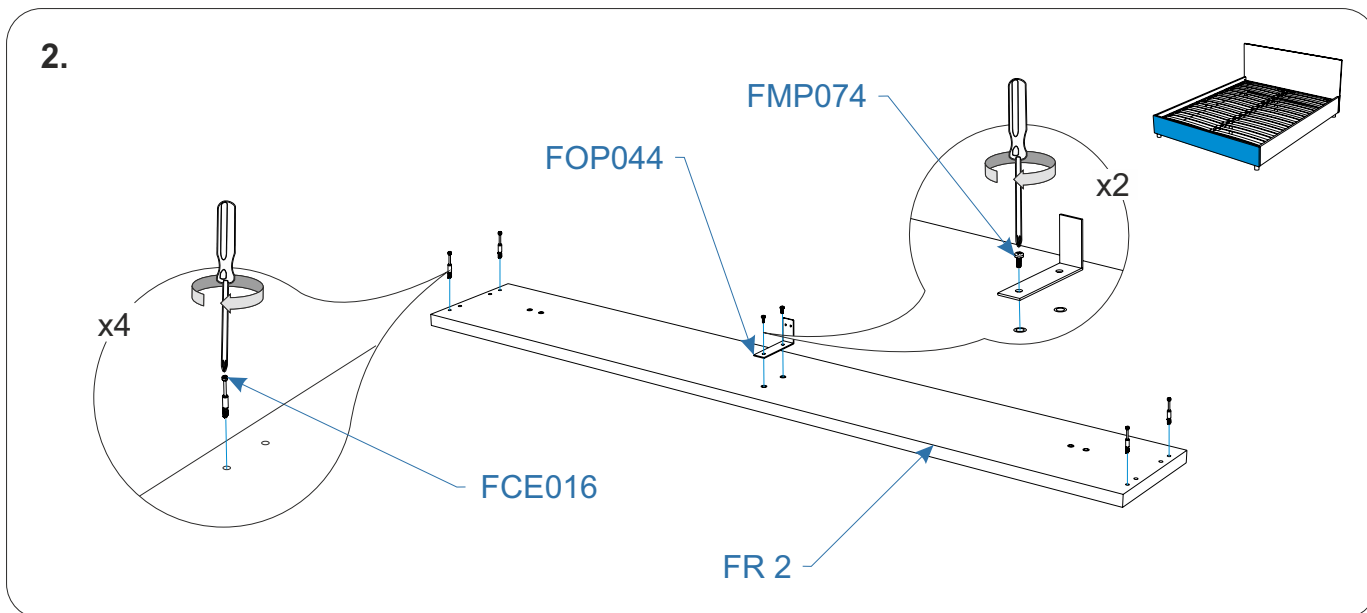

\* Декоративная Накладка Cube Story (Куб Стори)

4

Номер упаковки	Наименование упаковки	Маркировка детали	Наименование детали, размер в мм	Количество деталей в упаковке, шт.	Изображение
1/1	Упаковка Накладка Cube Кровать Story *-опция (поставляется отдельно)	FR 6	Декоративная Накладка Cube Story 322*1460*46/322*1660*46/322*1860*46	1	
		FMP072	Винт M6*30 DIN 7420	6	

**Комплектовочная ведомость кровать  
Story ice (Стори айс)  
204x146x86/204x166x86/204x186x86**

Номер упаковки	Наименование упаковки	Маркировка детали	Наименование детали, размер в мм	Количество деталей в упаковке, шт.	Изображение
1/1	Упаковка металлическое основание Кровать Story ice  *-упаковка комплектуется инструкцией по сборке сборно-разборного металлического основания кровати	BD	Штанга продольная (наружная) ОК-2 с усилителем п. порошок серый	2	
		BI	Штанга продольная внутренняя L=1934 (28 отв.) в сборе (ООК) п. порошок серая	1	
		RC	Штанга поперечная L=1380/1580/1780 (ОКЦ) п. порошок серый	2	
		KR	Кронштейн СК-3 п. порошок серый	4	
		SU	Опора ф 40x220 п. порошок серый	6	
		LT	Латофлекс 8*53*690/10*53*790/10*53*890	28	
		V1	Болт с шестигр гол M6*33 п. цинк	20	
		V2	Винт M8*16 плоская гол с внутр шест 5 п. цинк	4	
		WA	Шайба 6,4x18x1,5 ГОСТ 11371-78 п. цинк	16	
		SC	Шуруп 6,3*13 полукр гол крест Z- шлиц п. цинк (105248)	16	(не используется)
		KH	Ключ 5 мм ш/гр Г	1	
		WR1	Ключ гаечный "В" (108184) п. цинк	1	
		WR2	Ключ гаечный 8/10 (100089) п. цинк	1	
		G1	Гайка M6 со стопорным пластиковым кольцом (DIN 985)	20	
		SP	Комплект заглушек ОК ф40 (6шт), серый	1	
		LD2	Латодержатель двойной 10x53 серый	14	
		LD	Комплект латодержателей 8x53/10x53 (28шт), серый	1	
		V3	Винт M8*40 плоск гол с внутр шест 5 п. цинк	2	