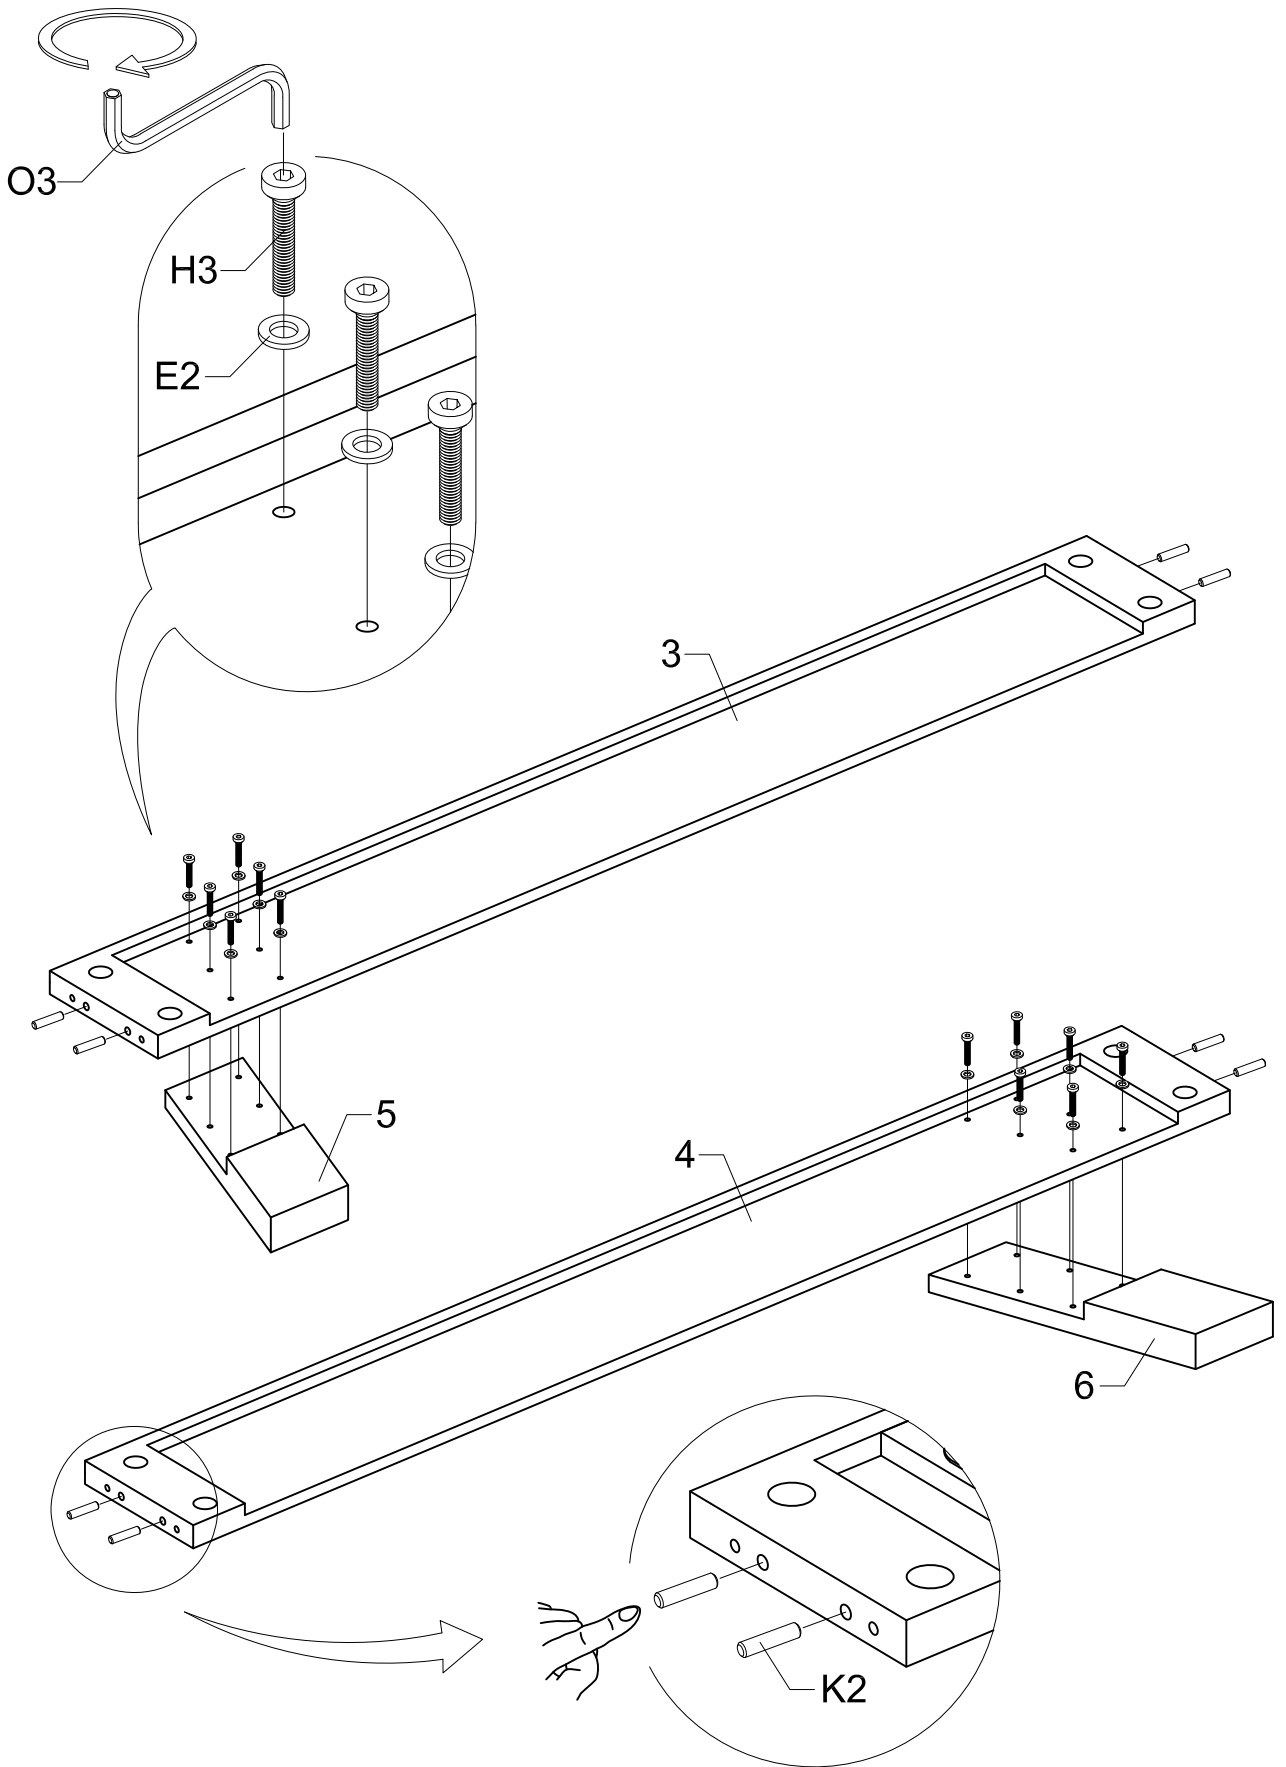

**Комплектовочная ведомость кровати
Ivi/Иви**

Номер упаковки	Наименование упаковки	Маркировка детали	Наименование детали, размер в мм	Количество деталей в упаковке, шт.	Изображение
1	Упаковка кровати Ivi/Иви 2085x1740x430/920	1	Царга ножная 1680x250x35	1	
		2	Спинка головная 1724x920x40	1	
		3	Царга боковая левая 2010x250x35	1	
		4	Царга боковая правая 2010x250x35	1	
		5	Нога левая 509x141x60	1	
		6	Нога правая 509x141x60	1	
1	Упаковка кровати Ivi/Иви 2085x1940x430/920	1	Царга ножная 1880x250x35	1	
		2	Спинка головная 1924x920x40	1	
		3	Царга боковая левая 2010x250x35	1	
		4	Царга боковая правая 2010x250x35	1	
		5	Нога левая 509x141x60	1	
		6	Нога правая 509x141x60	1	
2	Упаковка фурнитуры	B3	Винт для MaxiFix L=60 мм с резьбой под муфту M8	8	
		C3	Эксцентрик MaxiFix Ø35	8	
		E2	Шайба M6	12	
		H3	Винт M6x35	12	
		K2	Шкант Ø12x60	8	
		O2	Ключ шестигранный 6	1	
		O3	Ключ шестигранный 5	1	

1)