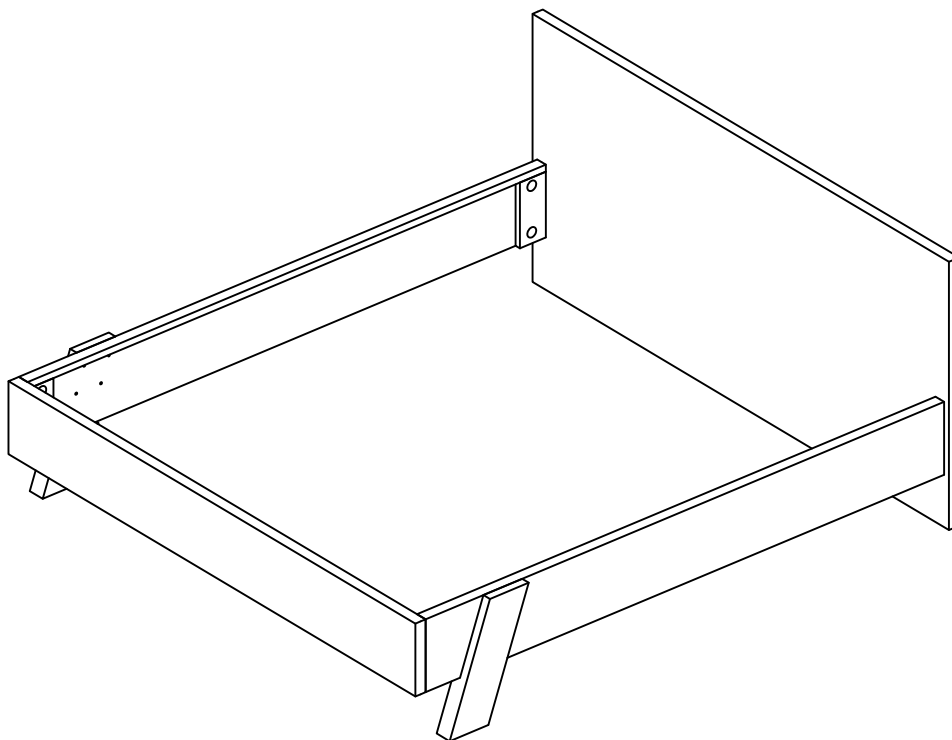

## Инструкция по сборке кровати

Ivi/Иви

2085 x 1740 x 430/920

(сп.м 1600x2000)

2085 x 1940 x 430/920

(сп.м 1800x2000)

ТР ТС 025/2012, ГОСТ 16371-2014

Декларация о соответствии ЕАЭС № ВУ/112 11.01. ТР025 018 03526 от 03.01.2018 г., действительна до 28.12.2022 включительно.