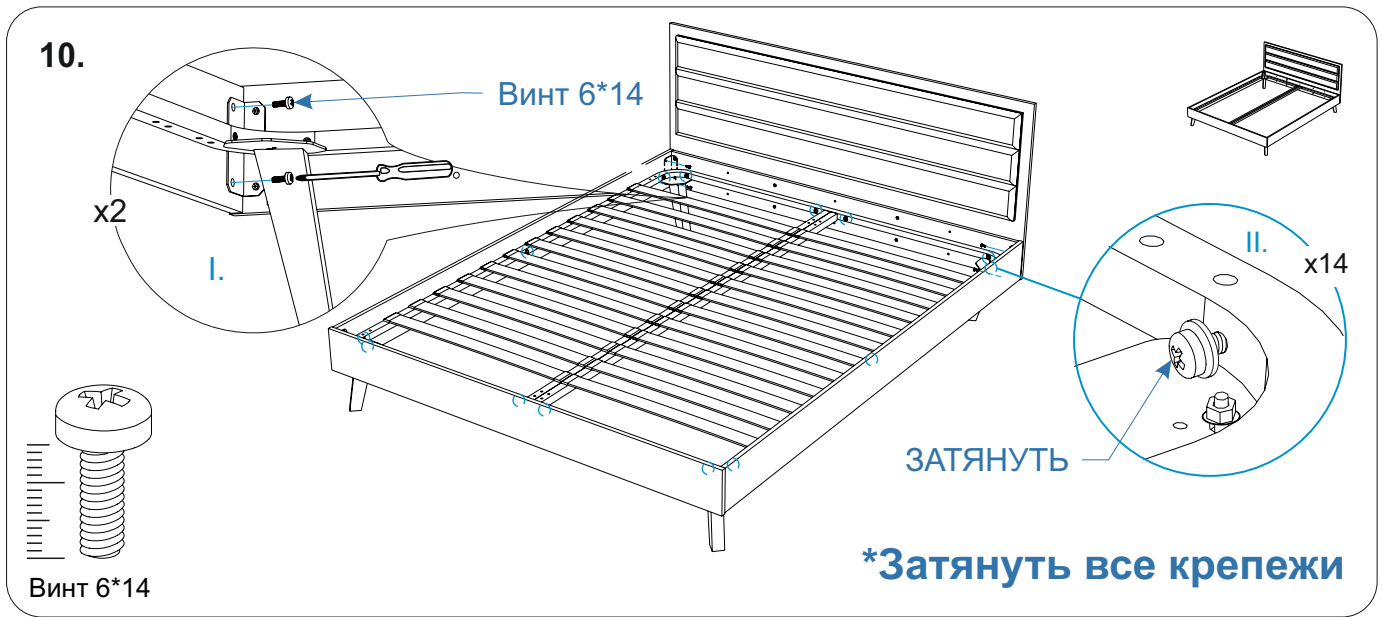

**Комплектовочная ведомость  
металлическое основание  
кровать  
Tilda Soft (Тильда Софт)**

Номер упаковки	Наименование упаковки	Маркировка детали	Наименование детали, размер в мм	Количество деталей в упаковке, шт.	Изображение
1/1	Упаковка металлическое основание Кровать Tilda Soft		<i>Металлическое основание</i>	1	
			<i>Латодержатель</i>	8	
			<i>Латофлекс</i>	4	