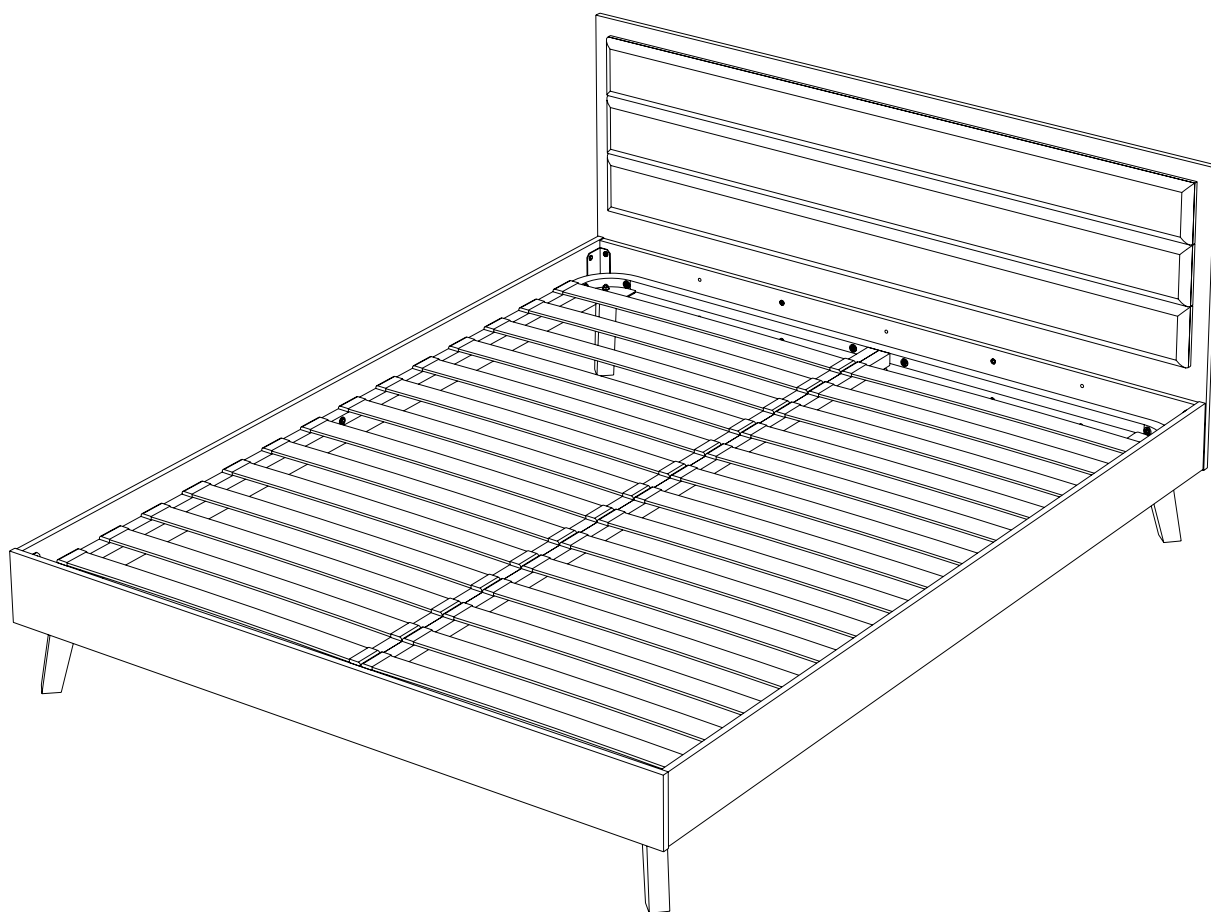

# askona

ТЕРРИТОРИЯ ЗДОРОВОГО СНА

## Инструкция по сборке кровати **Tilda Soft/Тильда Софт** 200x140 - 207x146x88 см 200x160 - 207x166x88 см 200x180 - 207x186x88 см

ТР ТС 025/2012 ГОСТ 16371-2014  
Декларация о соответствии ЕАЭС N RU Д-RU.РА02.В.36231/23  
от 13.03.2023 г., действительна до 12.03.2026 г. включительно