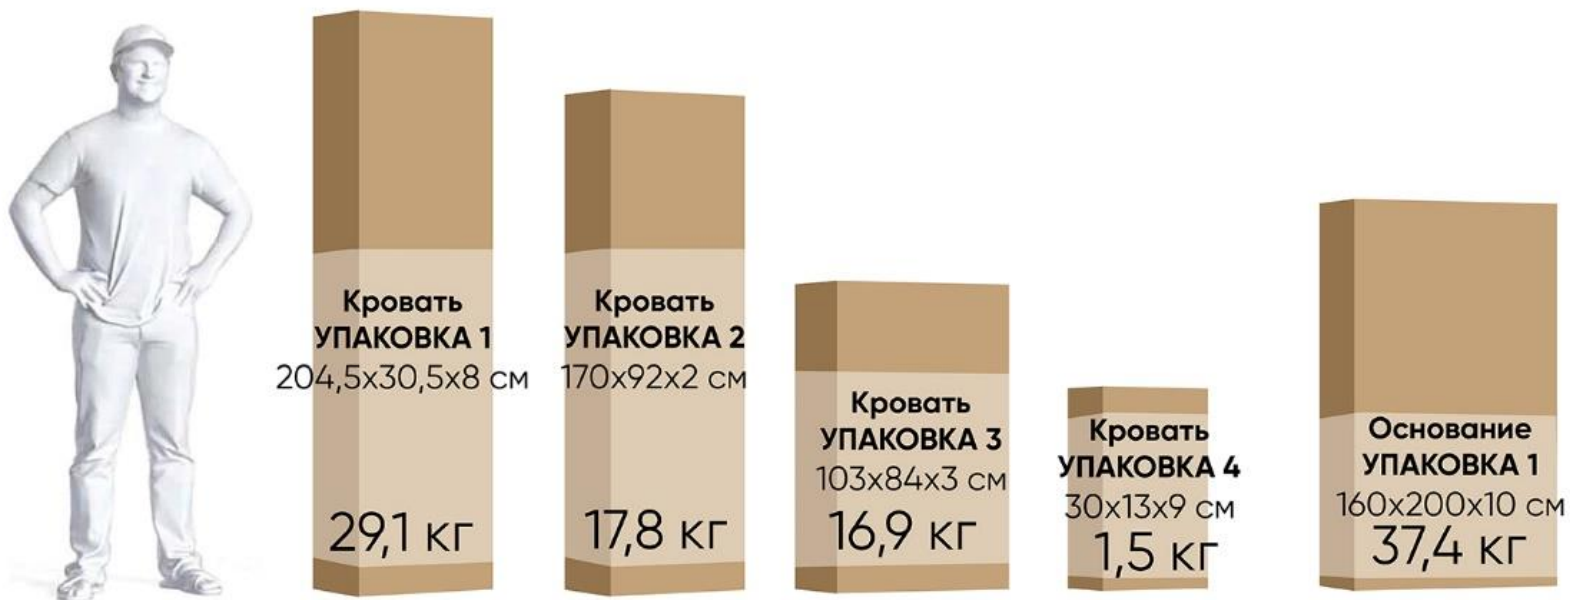

Кровать с ПМ Twills
с шириной спального места 140/160/180 см

Кровать с ПМ Twills
с шириной спального места 140 см

Кровать с ПМ 200*140 Twills (Твиллс)

Кровать с ПМ Twills
с шириной спального места 160 см

Кровать с ПМ 200*160 Twills (Твиллс)

Кровать с ПМ Twills
с шириной спального места 180 см

Кровать с ПМ 200*180 Twills (Твиллс)