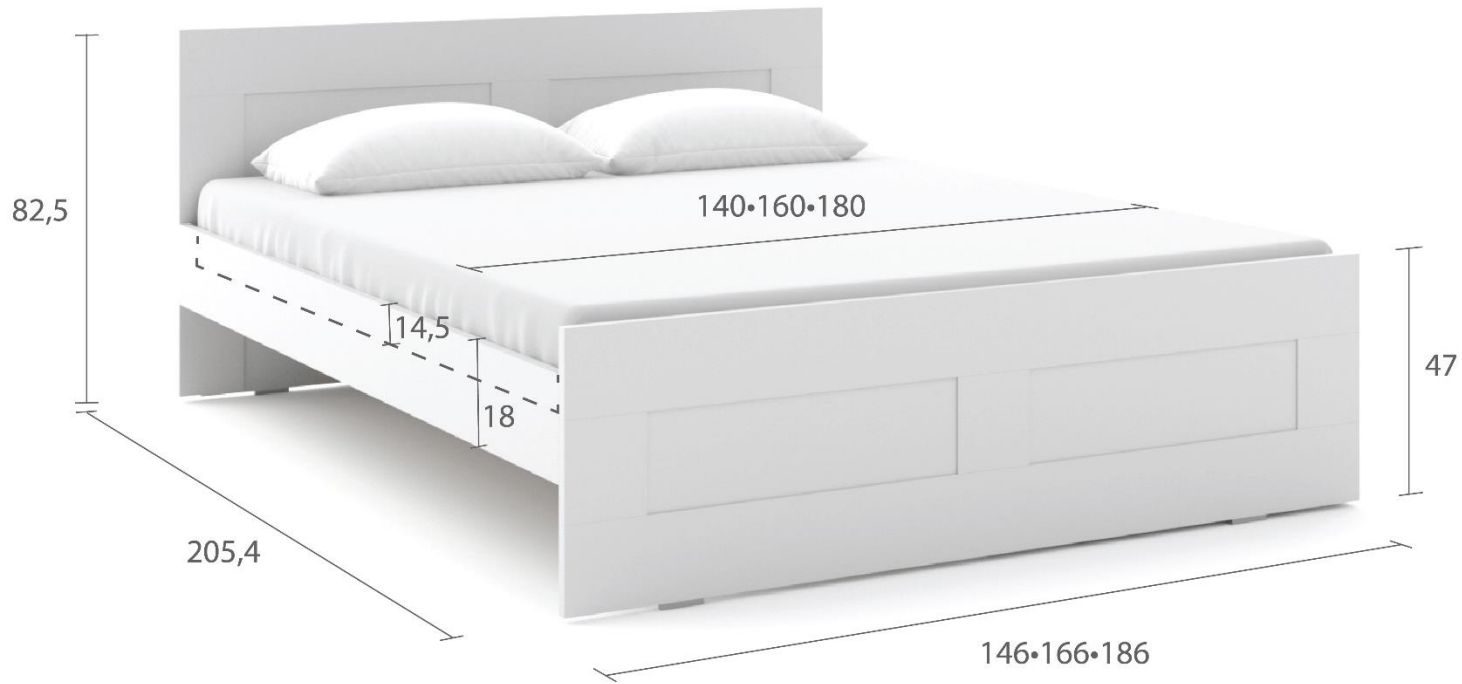

Кровать Istra
с шириной спального места 90/140/140/180 см

Кровать Istra
с шириной спального места 90 см

Кровать 200x090 Istra (Истра)

Кровать Istra
с шириной спального места 140 см

Кровать 200x140 Istra (Истра)

Кровать 200x160 Istra (Истра)

Кровать 200x180 Istra (Истра)