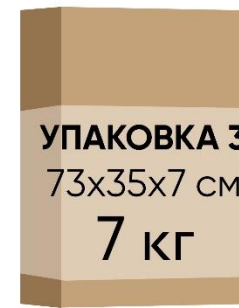

Кровать Antica  
с шириной спального места 90/140/160/180 см

Кровать Antica  
с шириной спального места 90 см

## Кровать 200x090 Antica (Антика)

Кровать Antica  
с шириной спального места 140 см

## Кровать 200x140 Antica (Антика)

Кровать Antica  
с шириной спального места 160 см

## Кровать 200x160 Antica (Антика)

Кровать Antica  
с шириной спального места 180 см