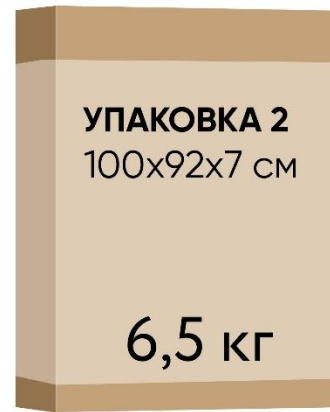

Кровать Antica  
с шириной спального места 90/140/160/180 см

Кровать Antica  
с шириной спального места 90 см

## Кровать 200x090 Antica (Антика)

Кровать Antica  
с шириной спального места 140 см

## Кровать 200x140 Antica (Антика)

Кровать Antica  
с шириной спального места 160 см

## Кровать 200x160 Antica (Антика)

Кровать Antica  
с шириной спального места 180 см