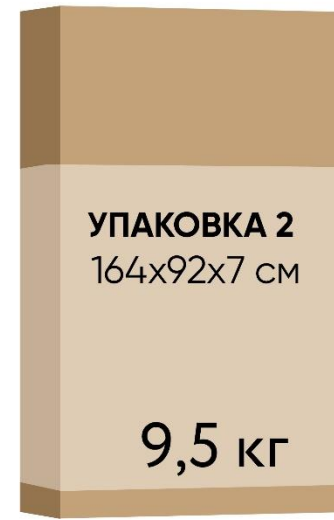

Кровать Antica  
с шириной спального места 90/140/160/180 см

Кровать Antica  
с шириной спального места 90 см

## Кровать 200x090 Antica (Антика)

Кровать Antica  
с шириной спального места 140 см

## Кровать 200x140 Antica (Антика)

Кровать Antica  
с шириной спального места 160 см

## Кровать 200x160 Antica (Антика)

Кровать Antica  
с шириной спального места 180 см