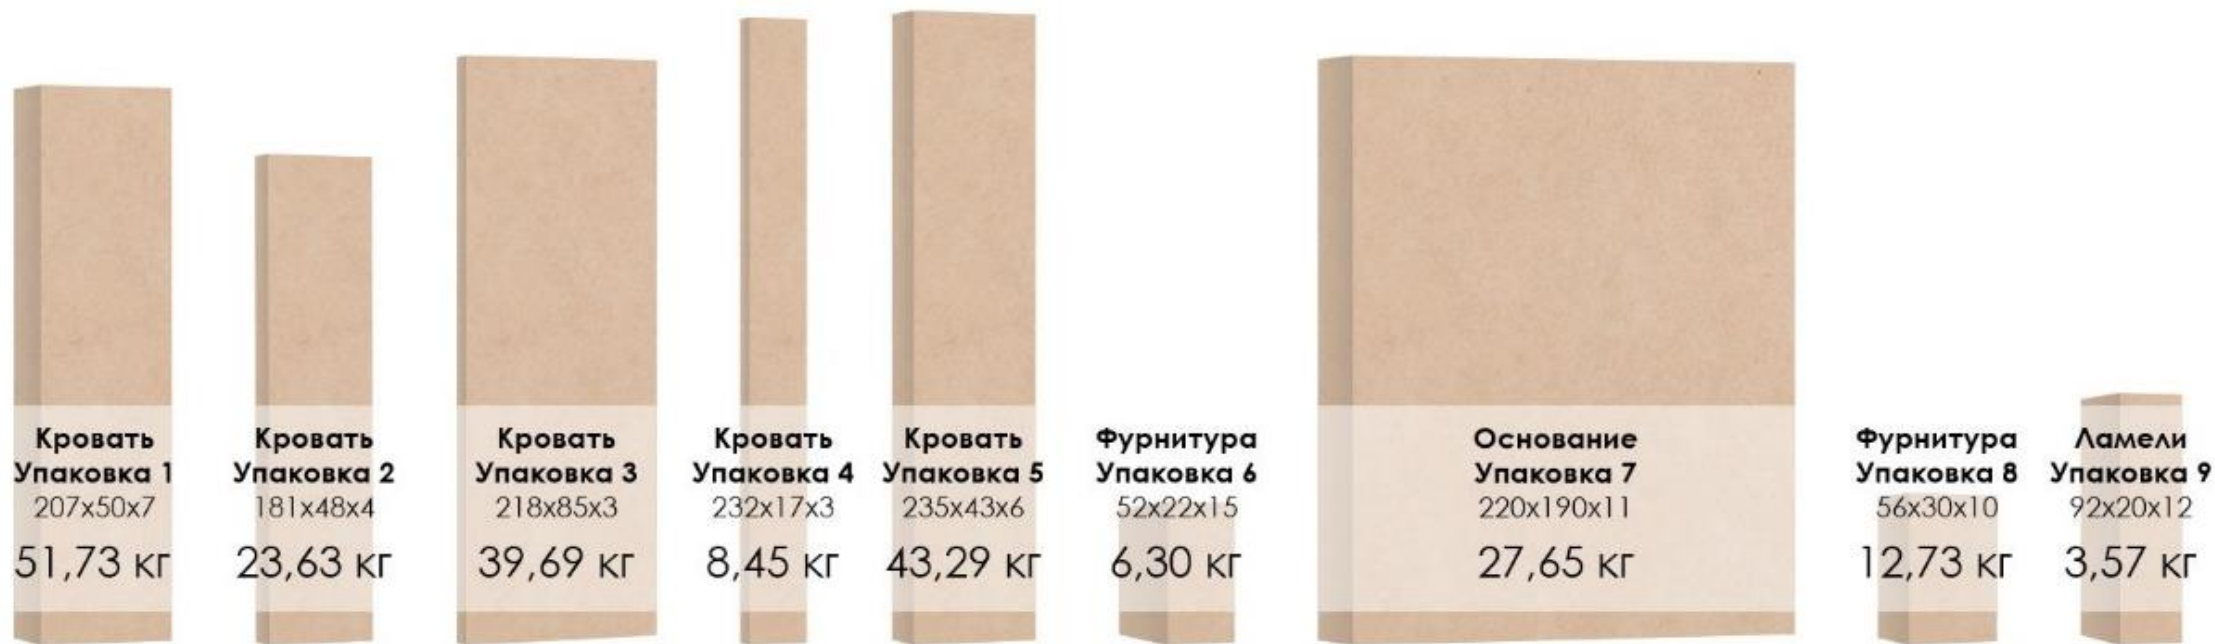

Кровать откидная Space Solutions Ice
с шириной спального места 160/180 см

Кровать откидная Space Solutions Ice
с шириной спального места 160 см

Space Solutions Ice 200x160 cm

Space Solutions 160 cm

Кровать откидная Space Solutions Ice
с шириной спального места 180 см

Space Solutions Ice 200x180 cm

Кровать откидная Space Solutions Ice
с шириной 180 см

Space Solutions 180 cm