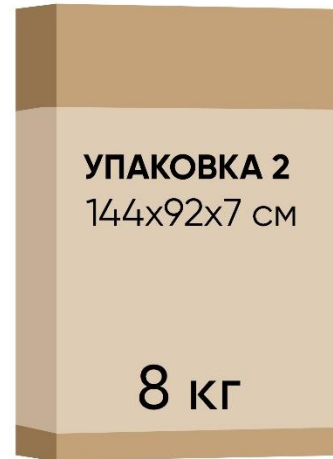

Кровать Antica
с шириной спального места 90/140/160/180 см

Кровать Antica
с шириной спального места 90 см

Кровать 200x090 Antica (Антика)

Кровать Antica
с шириной спального места 140 см

Кровать 200x140 Antica (Антика)

Кровать Antica
с шириной спального места 160 см

Кровать 200x160 Antica (Антика)

Кровать Antica
с шириной спального места 180 см

Кровать 200x180 Antica (Антика)