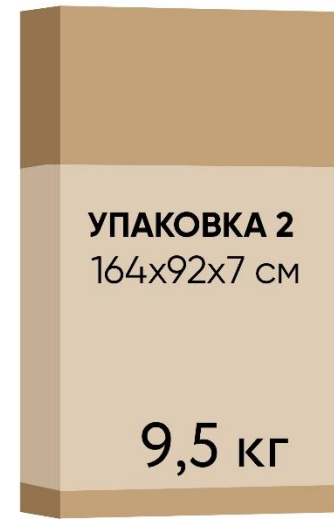

Кровать Antica
с шириной спального места 90/140/160/180 см

Кровать Antica
с шириной спального места 90 см

Кровать 200x090 Antica (Антика)

Кровать Antica
с шириной спального места 140 см

Кровать 200x140 Antica (Антика)

Кровать Antica
с шириной спального места 160 см

Кровать 200x160 Antica (Антика)

Кровать Antica
с шириной спального места 180 см

Кровать 200x180 Antica (Антика)