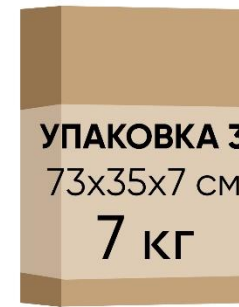

Кровать Antica
с шириной спального места 90/140/160/180 см

Кровать Antica
с шириной спального места 90 см

Кровать 200x090 Antica (Антика)

Кровать Antica
с шириной спального места 140 см

Кровать 200x140 Antica (Антика)

Кровать Antica
с шириной спального места 160 см

Кровать 200x160 Antica (Антика)

Кровать Antica
с шириной спального места 180 см

Кровать 200x180 Antica (Антика)