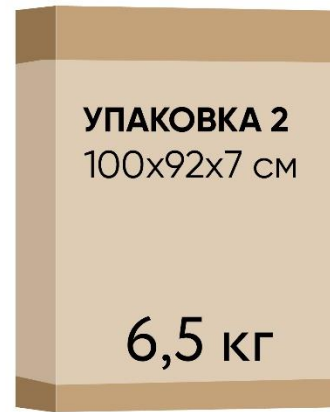

Кровать Antica
с шириной спального места 90/140/160/180 см

Кровать Antica
с шириной спального места 90 см

Кровать 200x090 Antica (Антика)

Кровать Antica
с шириной спального места 140 см

Кровать 200x140 Antica (Антика)

Кровать Antica
с шириной спального места 160 см

Кровать 200x160 Antica (Антика)

Кровать Antica
с шириной спального места 180 см

Кровать 200x180 Antica (Антика)